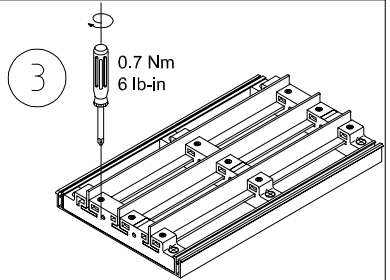

For further information: www.rittal.com