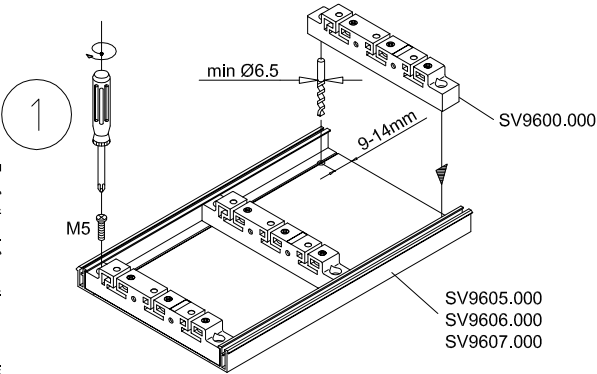

For further information: www.rittal.com