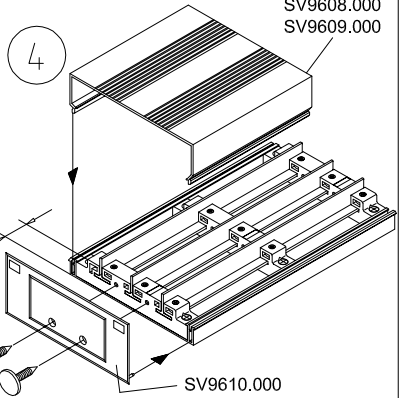

For further information: www.rittal.com