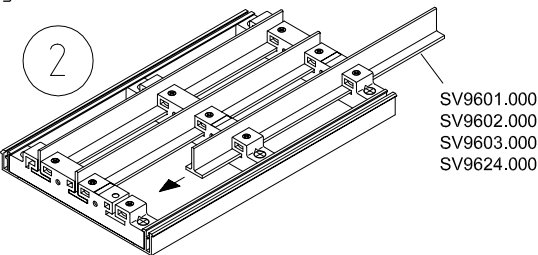

SV
9600.000

600V~
250A

600V~
250A

4 Sammelschienehalter 250A
40mm Schienenmittenabstand

4 Busbar supports 250A
40mm busbar centre distance

4 Support de jeux de barres 250A
40mm d'écartement entre les axes des barres

Zehng.-Nr. / No. of dwg.: A1018303SV
Versandteil-Nr. / No. of accessory part: -

Lieferanten-Nr. / No. of supplier:

For further information: www.rittal.com