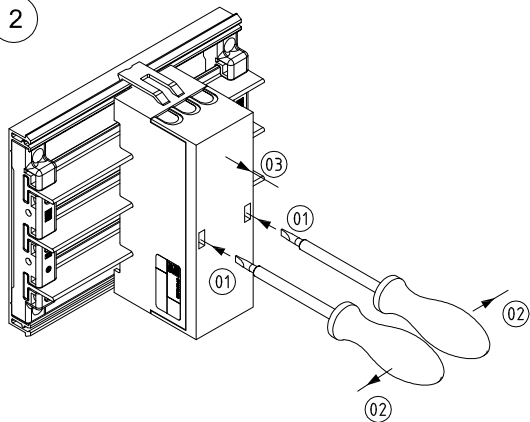

SV
9613.000

1 Mini-PLS Anschlussadapter 63 A
40mm Schienenmittenabstand

1 Mini-PLS Connection adaptor 63 A
40mm busbar centre distance

1 Mini-PLS Adaptateur pour raccordements 63 A
40mm d'écartement entre les axes des barres

Montage / Assembly / Montage

2

4

							
min	1,5					mm ²	
max	35				10 x 8	mm ²	
Cu							
						= 12	mm

Demontage / Disassembly / Démontage

For further information: www.rittal.com