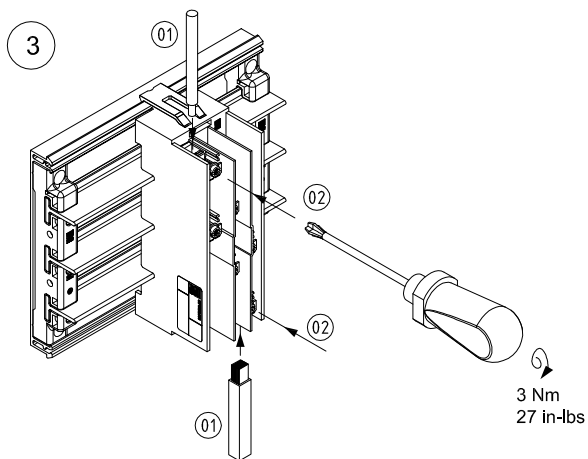

SV
9613.000

1 Mini-PLS Anschlussadapter 63 A
40mm Schienenmittenabstand

1 Mini-PLS Connection adaptor 63 A
40mm busbar centre distance

1 Mini-PLS Adaptateur pour raccordements 63 A
40mm d'écartement entre les axes des barres

Montage / Assembly / Montage

2

4

							
min	1,5					mm ²	
max	35				10 x 8	mm ²	
Cu							
						= 12	mm

Demontage / Disassembly / Démontage

For further information: www.rittal.com