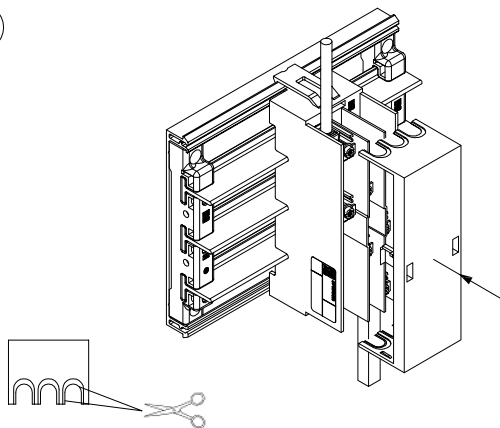

SV
9613.000

1 Mini-PLS Anschlussadapter 63 A
40mm Schienenmittenabstand

1 Mini-PLS Connection adaptor 63 A
40mm busbar centre distance

1 Mini-PLS Adaptateur pour raccordements 63 A
40mm d'écartement entre les axes des barres

Montage / Assembly / Montage

2

4

							
min	1,5					mm ²	
max	35				10 x 8	mm ²	
Cu							
						= 12	mm

Demontage / Disassembly / Démontage

For further information: www.rittal.com