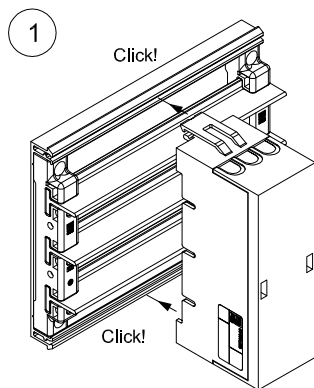

SV
9613.000

1 Mini-PLS Anschlussadapter 63 A
40mm Schienenmittenabstand

1 Mini-PLS Connection adaptor 63 A
40mm busbar centre distance

1 Mini-PLS Adaptateur pour raccordements 63 A
40mm d'écartement entre les axes des barres

Montage / Assembly / Montage

2

4

							
min	1,5					mm ²	
max	35				10 x 8	mm ²	
Cu							
						= 12	mm

Demontage / Disassembly / Démontage

For further information: www.rittal.com