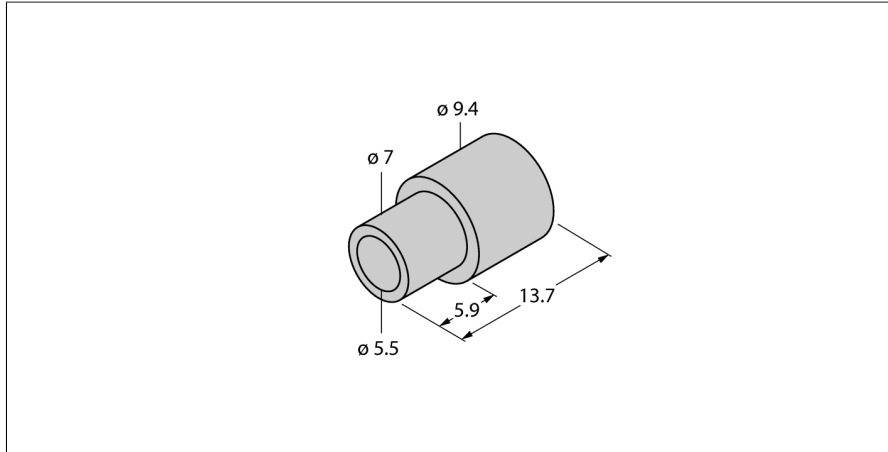

Zubehör

Distanzhülse

für Winkelsensoren RI-QR14

DS-RI-QR14

■ Verpackungsinhalt: 2 Stück

Typ	DS-RI-QR14
Ident-No.	1590814
Gehäusewerkstoff	Metall