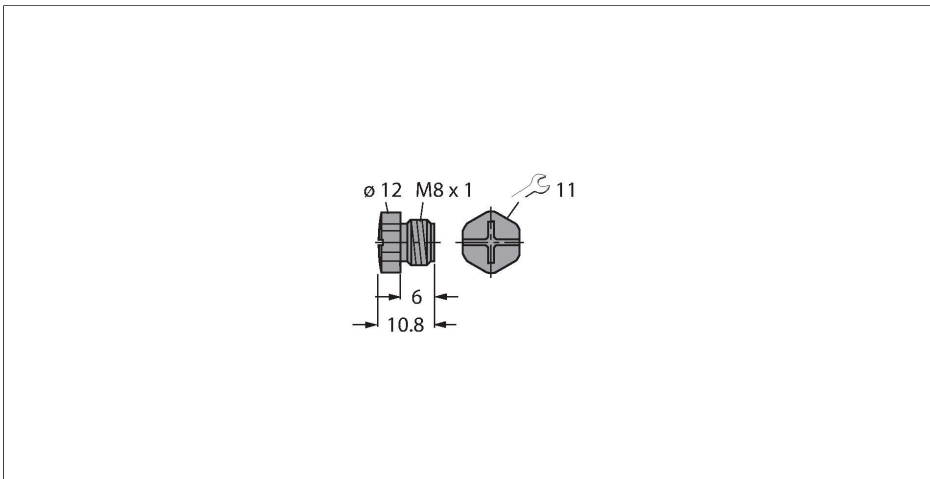

#### Merkmale

- Verschlussstopfen für M8x1-Kupplungen
- keine interne Verdrahtung
- Nylon, schwarz
- Schutzklasse: IP67 (montiert)