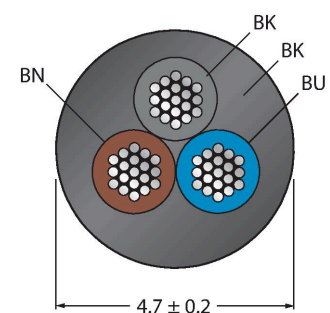

WKC4T-5-RSC4T/TEL

Aktuator- und Sensorleitung / PVC – Verbindungsleitung

Technische Daten

Typ	WKC4T-5-RSC4T/TEL
Ident-No.	6625443
Steckverbinder A	Kupplung, M12x1, gewinkelt, A-codiert
Polzahl	3
Kontakte	Messing, CuZn, vergoldet
Kontaktträger	Kunststoff, TPU, Schwarz
Griffkörper	Kunststoff, TPU, Schwarz
Überwurfmutter/-schraube	Messing, CuZn, vernickelt
Dichtung	Kunststoff, FPM/FKM
Mechanische Lebensdauer	> 100 Steckzyklen
Verschmutzungsgrad	3
Schutzart	IP67, IP69K, nur im verschraubten Zustand
Steckverbinder B	Stecker, M12x1, gerade, A-codiert
Polzahl	3
Kontakte	Messing, CuZn, vergoldet
Kontaktträger	Kunststoff, TPU, Schwarz
Griffkörper	Kunststoff, TPU, Schwarz
Überwurfmutter/ -schraube	Messing, CuZn, vernickelt
Mechanische Lebensdauer	> 100 Steckzyklen
Verschmutzungsgrad	3
Schutzart	IP67, IP69K, nur im verschraubten Zustand
Leitung	
Leitungsdurchmesser	Ø 4.7 mm ± 0.20
Leitungslänge	5 m
Leitungsmantel	PVC, Schwarz
Aderisolierung	PVC

Merkmale

- M12-Kupplung, gewinkelt, 3-polig
- M12-Stecker, gerade, 3-polig
- Mantelmaterial: PVC
- Mantelfarbe: schwarz
- Chemikalien- und ölbeständig
- Flammwidrig
- Beständig gegen Säuren und Laugen
- Mikroben- und hydrolysefest
- LABS-frei
- Zulassung: cULus
- RoHS-konform
- Schutzart: IP67, IP69K
- Leitungslänge: 5.0 Meter

Leitungsquerschnitt

Kontaktbelegung

Technische Daten

Aderquerschnitt	3 x 0.34 mm ²
Litzenaufbau	42 x 0.1 mm
Aderfarben	BN, BU, BK
Elektrische Eigenschaften bei +20 °C	
Bemessungsspannung	250 V
Prüfspannung	2000 V
Strombelastbarkeit	4 A
Isolationswiderstand	> 30.5 MΩ/km
Durchgangswiderstand	max. 57 Ω/km
Mechanische und chemische Eigenschaften	
Biegeradius (ortsfeste Verlegung)	≥ 5 x Ø
Biegeradius (flexibler Einsatz)	≥ 10 x Ø
Umgebungstemperatur im ruhenden Zustand	-40 °C...+105 °C
Umgebungstemperatur in Bewegung	0 °C...+80 °C