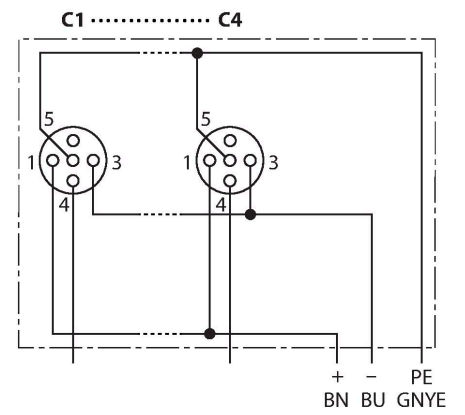

TB-4M12-4-CS12T

Passiver Aktuator-/Sensor-Verteiler M12 x 1 – 4-fach, mit M23-Steckverbinder für die Zuleitung

Technische Daten

Typ	TB-4M12-4-CS12T
Ident-No.	6611900
I/O Verteiler	4, mit M23-Anschlussstecker
Gehäuse	Kunststoff, PA, schwarz
E/A-Steckplatz	M12 x 1
Polzahl	3+PE
Kontakte	Messing, CuZn, vergoldet
Kontaktträger	Kunststoff, PA, Schwarz
Dichtung	Kunststoff, FPM/FKM
Mechanische Lebensdauer	> 100 Steckzyklen
Sammelanschluss	M23
Steckverbinder B	Flanschstecker, M23x1
Polzahl	12
Kontakte	Metall, CuZn, vergoldet
Kontaktträger	Kunststoff, PBT, Schwarz
Dichtung	Kunststoff, NBR
Mechanische Lebensdauer	> 100 Steckzyklen
Elektrische Eigenschaften bei +20 °C	
Bemessungsspannung	30 V
Strombelastbarkeit	2 A pro Signalkontakt, Summenstrom 9 A
Isolationswiderstand	$\geq 10^8 \Omega$
Durchgangswiderstand	$\leq 5 \text{ m}\Omega$
Mechanische und chemische Eigenschaften	
Umgebungstemperatur im ruhenden Zustand	-40 °C...+85 °C

Merkmale

- Gehäusematerial: Nylon
- Gehäusefarbe: schwarz
- Schutzart IP67
- RoHS-konform
- CE-konform
- E/A-Steckplatz (Polzahl): 3-polig + PE

Kontaktbelegung

I/O-Stecker

Flanschstecker M23 x 1

Schaltplan

Belegungen

Steckplatz/Pin	C1/4	C2/4	C3/4	C4/4
M23 Flansch	1	2	3	4
Leitung	WH	GN	YE	GY

Versorgung	24V	0V	PE
C1-C4			
M23 Flansch	11	9 + 10	12
Leitung	BN	BU	GNYE

Lieferumfang

Artikel	Menge	Beschreibung
Verteiler	1	Passiver Aktuator-/Sensor-Verteiler
VS-M12-BK	2	Verschlussstopfen für M12-Kupplungen
KS9/20	5	Beschriftungsschilder