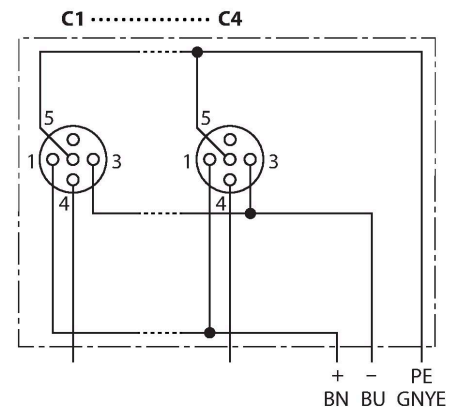

TB-4M12-4-CS12T

Passiver Aktuator-/Sensor-Verteiler M12 x 1 – 4-fach, mit M23-Steckverbinder für die Zuleitung

Technische Daten

Typ	TB-4M12-4-CS12T
Ident-No.	6611900
I/O Verteiler	4, mit M23-Anschlussstecker
Gehäuse	Kunststoff, PA, schwarz
E/A-Steckplatz	M12 x 1
Polzahl	3+PE
Kontakte	Messing, CuZn, vergoldet
Kontaktträger	Kunststoff, PA, Schwarz
Dichtung	Kunststoff, FPM/FKM
Mechanische Lebensdauer	> 100 Steckzyklen
Sammelanschluss	M23
Steckverbinder B	Flanschstecker, M23x1
Polzahl	12
Kontakte	Metall, CuZn, vergoldet
Kontaktträger	Kunststoff, PBT, Schwarz
Dichtung	Kunststoff, NBR
Mechanische Lebensdauer	> 100 Steckzyklen
Elektrische Eigenschaften bei +20 °C	
Bemessungsspannung	30 V
Strombelastbarkeit	2 A pro Signalkontakt, Summenstrom 9 A
Isolationswiderstand	$\geq 10^8 \Omega$
Durchgangswiderstand	$\leq 5 \text{ m}\Omega$
Mechanische und chemische Eigenschaften	
Umgebungstemperatur im ruhenden Zustand	-40 °C...+85 °C

Merkmale

- Gehäusematerial: Nylon
- Gehäusefarbe: schwarz
- Schutzart IP67
- RoHS-konform
- CE-konform
- E/A-Steckplatz (Polzahl): 3-polig + PE

Kontaktbelegung

I/O-Stecker

Flanschstecker M23 x 1

Schaltplan

Belegungen

Steckplatz/Pin	C1/4	C2/4	C3/4	C4/4
M23 Flansch	1	2	3	4
Leitung	WH	GN	YE	GY

Versorgung	24V	0V	PE
C1-C4			
M23 Flansch	11	9 + 10	12
Leitung	BN	BU	GNYE

Lieferumfang

Artikel	Menge	Beschreibung
Verteiler	1	Passiver Aktuator-/Sensor-Verteiler
VS-M12-BK	2	Verschlussstopfen für M12-Kupplungen
KS9/20	5	Beschriftungsschilder