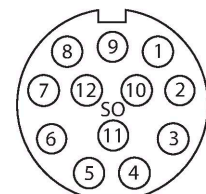

Merkmale

- Gehäusematerial: Nylon
- Gehäusefarbe: schwarz
- Schutzart IP67
- RoHS-konform
- CE-konform
- E/A-Steckplatz (Polzahl): 3-polig + PE

Kontaktbelegung

I/O-Stecker

Flanschstecker M23 x 1

Schaltplan

Belegungen

Steckplatz/Pin	C1/4	C2/4	C3/4	C4/4
M23 Flansch	1	2	3	4
Leitung	WH	GN	YE	GY

Versorgung	24V	0V	PE
C1-C4			
M23 Flansch	11	9 + 10	12
Leitung	BN	BU	GNYE

Lieferumfang

Artikel	Menge	Beschreibung
Verteiler	1	Passiver Aktuator-/Sensor-Verteiler
VS-M12-BK	2	Verschlussstopfen für M12-Kupplungen
KS9/20	5	Beschriftungsschilder

Zubehör

Ident.-Nr.	Bezeichnung	Beschreibung
6900197	CK12-0	Konfektionierbare M23-Kupplung, 12-polig, gerade
6931889	CS12-0	Konfektionierbare M23-Stecker, 12-polig, gerade
6931780	CKCM12-11-5/S90	Anschlussleitung, M23-Kupplung, gerade, 12-polig, 5m *
6931781	CKCM12-11-10/S90	Anschlussleitung, M23-Kupplung, gerade, 12-polig, 10m *
6931885	CKCWM12-11-5/S90	Anschlussleitung, M23-Kupplung, gewinkelt, 12-polig, 5m *
6931886	CKCWM12-11-10/S90	Anschlussleitung, M23-Kupplung, gewinkelt, 12-polig, 10m *
6931782	CSCM-CK-CM12-11-5/S90	Verbindungsleitung, M23-Stecker, gerade auf M23-Kupplung, gerade, 12-polig, 5m *
6931783	CSCM-CK-CM12-11-10/S90	Verbindungsleitung, M23-Stecker, gerade auf M23-Kupplung, gerade, 12-polig, 10m *
6931887	CSCM-CK-CWM12-11-5/S90	Verbindungsleitung, M23-Stecker, gerade auf M23-Kupplung, gewinkelt, 12-polig, 5m *
6931888	CSCM-CK-CWM12-11-10/S90	Verbindungsleitung, M23-Stecker, gerade auf M23-Kupplung, gewinkelt, 12-polig, 10m *
6625616	RKC5T-2-RSC5T/TXL	Aktuator-/Sensorleitung, M12-Kupplung auf M12-Stecker, gerade, 5-polig, 2m *
6936055	VS-M12-BK	Verschlussstopfen für M12-Kupplungen
8015002	KS9/20	Beschriftungsschilder