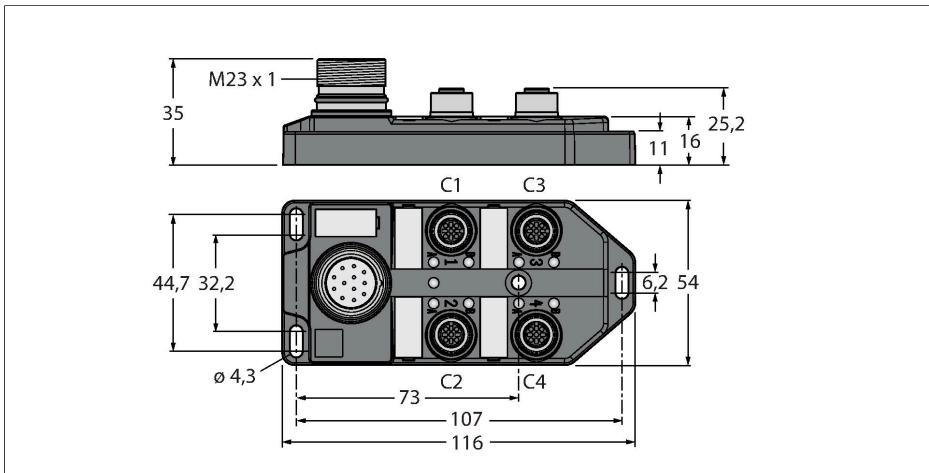

TB-4M12-4-CS12T

Passiver Aktuator-/Sensor-Verteiler M12 x 1 – 4-fach, mit M23-Steckverbinder für die Zuleitung

Technische Daten

Typ	TB-4M12-4-CS12T
Ident-No.	6611900
I/O Verteiler	4, mit M23-Anschlussstecker
Gehäuse	Kunststoff, PA, schwarz
E/A-Steckplatz	M12 x 1
Polzahl	3+PE
Kontakte	Messing, CuZn, vergoldet
Kontaktträger	Kunststoff, PA, Schwarz
Dichtung	Kunststoff, FPM/FKM
Mechanische Lebensdauer	> 100 Steckzyklen
Sammelanschluss	M23
Steckverbinder B	Flanschstecker, M23x1
Polzahl	12
Kontakte	Metall, CuZn, vergoldet
Kontaktträger	Kunststoff, PBT, Schwarz
Dichtung	Kunststoff, NBR
Mechanische Lebensdauer	> 100 Steckzyklen
Elektrische Eigenschaften bei +20 °C	
Bemessungsspannung	30 V
Strombelastbarkeit	2 A pro Signalkontakt, Summenstrom 9 A
Isolationswiderstand	$\geq 10^8 \Omega$
Durchgangswiderstand	$\leq 5 \text{ m}\Omega$
Mechanische und chemische Eigenschaften	
Umgebungstemperatur im ruhenden Zustand	-40 °C...+85 °C

Merkmale

- Gehäusematerial: Nylon
- Gehäusefarbe: schwarz
- Schutzart IP67
- RoHS-konform
- CE-konform
- E/A-Steckplatz (Polzahl): 3-polig + PE

Kontaktbelegung

I/O-Stecker

Flanschstecker M23 x 1

Schaltplan