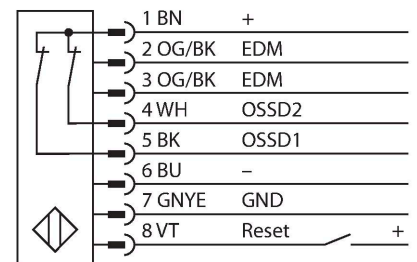

SLPP14-1250P88

Personenschutz Lichtvorhang – Sender/Empfänger Paar

Technische Daten

| | |
|---|------------------------|
| Typ | SLPP14-1250P88 |
| Ident-No. | 3083731 |
| Optische Daten | |
| Funktion | Lichtvorhang |
| Lichtart | IR |
| Wellenlänge | 850 nm |
| Optische Auflösung | 14 mm |
| Reichweite | 100...7000 mm |
| Überwachungsfeldhöhe | 1250 mm |
| Anzahl der Strahlen | 125 |
| Mit Mutingfunktion | Nein |
| Scan Code | Einstellbar |
| Elektrische Daten | |
| Betriebsspannung | 20...28 VDC |
| Restwelligkeit | < 10 % U _{ss} |
| DC Bemessungsbetriebsstrom | ≤ 210 mA |
| Leerlaufstrom | ≤ 275 mA |
| max. Ausgangsstrom sicherer Ausgang | 500 mA |
| Kurzschlusschutz | ja |
| Verpolungsschutz | ja |
| Ausgangsfunktion | 2 x Öffner, 2 x PNP |
| Anzahl der sicheren Halbleiter-Ausgänge | 2 |
| Ansprechzeit typisch | < 31.5 ms |
| Mit Wiederanlaufperre | Ja |
| Ausblendung möglich | Ja |
| Mechanische Daten | |
| Bauform | Quader, EZ-Screen LP |

Anschlussbild

Technische Daten

| | |
|--------------------------|---|
| Abmessungen | 26 x 28 x 1248 mm |
| Gehäusewerkstoff | Metall, AL, Gelber Polyester |
| Linse | Kunststoff, Acryl |
| Kaskadierbar | Nein |
| Elektrischer Anschluss | Kabel mit Steckverbinder, M12 x 1, 0,3 m |
| Aderzahl | 8 |
| Umgebungstemperatur | 0...+55 °C |
| Schutzart | IP65 |
| Betriebsspannungsanzeige | LED, grün |
| Schaltzustandsanzeige | 2-Farben-LED, rot |
| Tests/Zulassungen | |
| Vibrationsfestigkeit | 10-55 Hz bei 0,35 mm |
| Schockprüfung | 10 g bei 16 ms (6000 Zyklen) |
| Zulassungen | CE, cTUVus, PL e nach EN ISO 13849-1:2008, SIL 3 nach IEC 61508 |