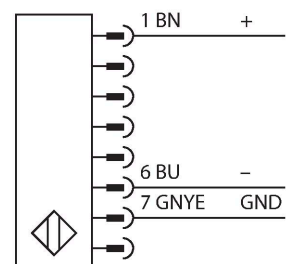

SLPP14-1250P88

Personenschutz Lichtvorhang – Sender/Empfänger Paar

Technische Daten

| | |
|---|------------------------|
| Typ | SLPP14-1250P88 |
| Ident-No. | 3083731 |
| Optische Daten | |
| Funktion | Lichtvorhang |
| Lichtart | IR |
| Wellenlänge | 850 nm |
| Optische Auflösung | 14 mm |
| Reichweite | 100...7000 mm |
| Überwachungsfeldhöhe | 1250 mm |
| Anzahl der Strahlen | 125 |
| Mit Mutingfunktion | Nein |
| Scan Code | Einstellbar |
| Elektrische Daten | |
| Betriebsspannung | 20...28 VDC |
| Restwelligkeit | < 10 % U _{ss} |
| DC Bemessungsbetriebsstrom | ≤ 210 mA |
| Leerlaufstrom | ≤ 275 mA |
| max. Ausgangsstrom sicherer Ausgang | 500 mA |
| Kurzschlusschutz | ja |
| Verpolungsschutz | ja |
| Ausgangsfunktion | 2 x Öffner, 2 x PNP |
| Anzahl der sicheren Halbleiter-Ausgänge | 2 |
| Ansprechzeit typisch | < 31.5 ms |
| Mit Wiederanlaufperre | Ja |
| Ausblendung möglich | Ja |
| Mechanische Daten | |
| Bauform | Quader, EZ-Screen LP |

Anschlussbild

Technische Daten

| | |
|--------------------------|---|
| Abmessungen | 26 x 28 x 1248 mm |
| Gehäusewerkstoff | Metall, AL, Gelber Polyester |
| Linse | Kunststoff, Acryl |
| Kaskadierbar | Nein |
| Elektrischer Anschluss | Kabel mit Steckverbinder, M12 x 1, 0,3 m |
| Aderzahl | 8 |
| Umgebungstemperatur | 0...+55 °C |
| Schutzart | IP65 |
| Betriebsspannungsanzeige | LED, grün |
| Schaltzustandsanzeige | 2-Farben-LED, rot |
| Tests/Zulassungen | |
| Vibrationsfestigkeit | 10-55 Hz bei 0,35 mm |
| Schockprüfung | 10 g bei 16 ms (6000 Zyklen) |
| Zulassungen | CE, cTUVus, PL e nach EN ISO 13849-1:2008, SIL 3 nach IEC 61508 |