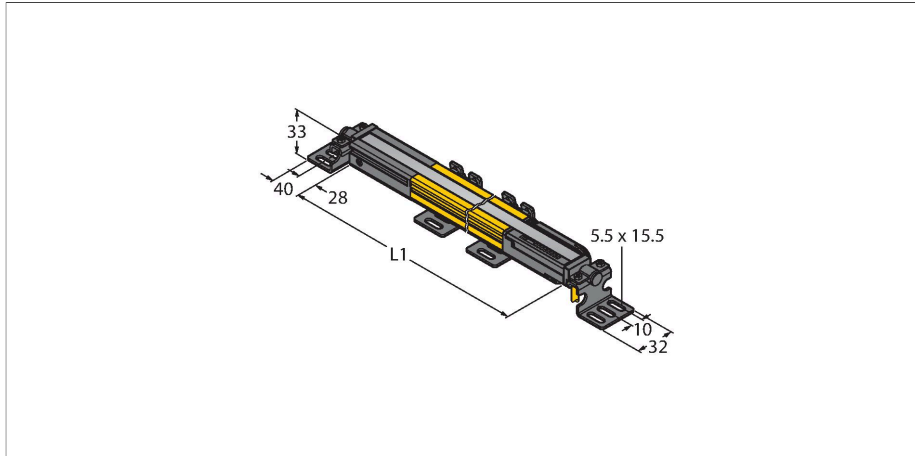

SLPP14-1250P88

Personenschutz Lichtvorhang – Sender/Empfänger Paar

Technische Daten

| | |
|---|------------------------|
| Typ | SLPP14-1250P88 |
| Ident-No. | 3083731 |
| Optische Daten | |
| Funktion | Lichtvorhang |
| Lichtart | IR |
| Wellenlänge | 850 nm |
| Optische Auflösung | 14 mm |
| Reichweite | 100...7000 mm |
| Überwachungsfeldhöhe | 1250 mm |
| Anzahl der Strahlen | 125 |
| Mit Mutingfunktion | Nein |
| Scan Code | Einstellbar |
| Elektrische Daten | |
| Betriebsspannung | 20...28 VDC |
| Restwelligkeit | < 10 % U _{ss} |
| DC Bemessungsbetriebsstrom | ≤ 210 mA |
| Leerlaufstrom | ≤ 275 mA |
| max. Ausgangsstrom sicherer Ausgang | 500 mA |
| Kurzschlusschutz | ja |
| Verpolungsschutz | ja |
| Ausgangsfunktion | 2 x Öffner, 2 x PNP |
| Anzahl der sicheren Halbleiter-Ausgänge | 2 |
| Ansprechzeit typisch | < 31.5 ms |
| Mit Wiederanlaufperre | Ja |
| Ausblendung möglich | Ja |
| Mechanische Daten | |
| Bauform | Quader, EZ-Screen LP |

Merkmale

- Kabel mit Steckverbinder, 300 mm, M12x1, 8-polig
- Schutzart IP65
- Flaches Gehäuse ohne Blindzone
- Einstellung über DIP-Schalter
- Einstellung reduzierter Auflösung
- Blanking Funktion
- Betriebsspannung: 24 VDC ± 15 %
- Auflösung 14 mm
- Überwachungsfeldhöhe 1250 mm (L1)
- Personenschutzart Cat 4, PL e nach EN ISO 13849-1:2008
- Typ 4 nach IEC 61496-1,-2
- SIL 3 nach IEC 61508