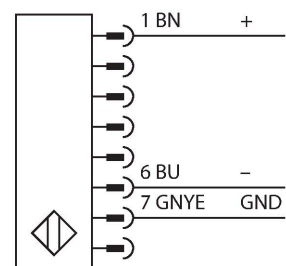

SLPP14-1530P88

Personenschutz Lichtvorhang – Sender/Empfänger Paar

Technische Daten

| | |
|---|------------------------|
| Typ | SLPP14-1530P88 |
| Ident-No. | 3083733 |
| Optische Daten | |
| Funktion | Lichtvorhang |
| Lichtart | IR |
| Wellenlänge | 850 nm |
| Optische Auflösung | 14 mm |
| Reichweite | 100...7000 mm |
| Überwachungsfeldhöhe | 1530 mm |
| Anzahl der Strahlen | 153 |
| Mit Mutingfunktion | Nein |
| Scan Code | Einstellbar |
| Elektrische Daten | |
| Betriebsspannung | 20...28 VDC |
| Restwelligkeit | < 10 % U _{ss} |
| DC Bemessungsbetriebsstrom | ≤ 210 mA |
| Leerlaufstrom | ≤ 275 mA |
| max. Ausgangsstrom sicherer Ausgang | 500 mA |
| Kurzschlusschutz | ja |
| Verpolungsschutz | ja |
| Ausgangsfunktion | 2 x Öffner, 2 x PNP |
| Anzahl der sicheren Halbleiter-Ausgänge | 2 |
| Ansprechzeit typisch | < 37.5 ms |
| Mit Wiederanlaufperre | Ja |
| Ausblendung möglich | Ja |
| Mechanische Daten | |
| Bauform | Quader, EZ-Screen LP |

Anschlussbild

Technische Daten

| | |
|--------------------------|---|
| Abmessungen | 26 x 28 x 1528 mm |
| Gehäusewerkstoff | Metall, AL, Gelber Polyester |
| Linse | Kunststoff, Acryl |
| Kaskadierbar | Nein |
| Elektrischer Anschluss | Kabel mit Steckverbinder, M12 x 1, 0,3 m |
| Aderzahl | 8 |
| Umgebungstemperatur | 0...+55 °C |
| Schutzart | IP65 |
| Betriebsspannungsanzeige | LED, grün |
| Schaltzustandsanzeige | 2-Farben-LED, rot |
| Tests/Zulassungen | |
| Vibrationsfestigkeit | 10-55 Hz bei 0,35 mm |
| Schockprüfung | 10 g bei 16 ms (6000 Zyklen) |
| Zulassungen | CE, cTUVus, PL e nach EN ISO 13849-1:2008, SIL 3 nach IEC 61508 |