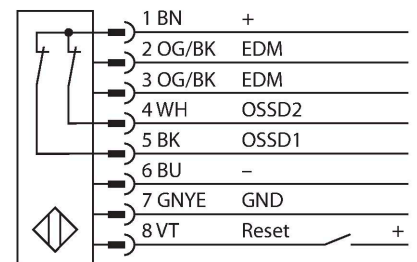

SLPP14-1530P88

Personenschutz Lichtvorhang – Sender/Empfänger Paar

Technische Daten

| | |
|---|------------------------|
| Typ | SLPP14-1530P88 |
| Ident-No. | 3083733 |
| Optische Daten | |
| Funktion | Lichtvorhang |
| Lichtart | IR |
| Wellenlänge | 850 nm |
| Optische Auflösung | 14 mm |
| Reichweite | 100...7000 mm |
| Überwachungsfeldhöhe | 1530 mm |
| Anzahl der Strahlen | 153 |
| Mit Mutingfunktion | Nein |
| Scan Code | Einstellbar |
| Elektrische Daten | |
| Betriebsspannung | 20...28 VDC |
| Restwelligkeit | < 10 % U _{ss} |
| DC Bemessungsbetriebsstrom | ≤ 210 mA |
| Leerlaufstrom | ≤ 275 mA |
| max. Ausgangsstrom sicherer Ausgang | 500 mA |
| Kurzschlusschutz | ja |
| Verpolungsschutz | ja |
| Ausgangsfunktion | 2 x Öffner, 2 x PNP |
| Anzahl der sicheren Halbleiter-Ausgänge | 2 |
| Ansprechzeit typisch | < 37.5 ms |
| Mit Wiederanlaufperre | Ja |
| Ausblendung möglich | Ja |
| Mechanische Daten | |
| Bauform | Quader, EZ-Screen LP |

Anschlussbild

Technische Daten

| | |
|--------------------------|---|
| Abmessungen | 26 x 28 x 1528 mm |
| Gehäusewerkstoff | Metall, AL, Gelber Polyester |
| Linse | Kunststoff, Acryl |
| Kaskadierbar | Nein |
| Elektrischer Anschluss | Kabel mit Steckverbinder, M12 x 1, 0,3 m |
| Aderzahl | 8 |
| Umgebungstemperatur | 0...+55 °C |
| Schutzart | IP65 |
| Betriebsspannungsanzeige | LED, grün |
| Schaltzustandsanzeige | 2-Farben-LED, rot |
| Tests/Zulassungen | |
| Vibrationsfestigkeit | 10-55 Hz bei 0,35 mm |
| Schockprüfung | 10 g bei 16 ms (6000 Zyklen) |
| Zulassungen | CE, cTUVus, PL e nach EN ISO 13849-1:2008, SIL 3 nach IEC 61508 |