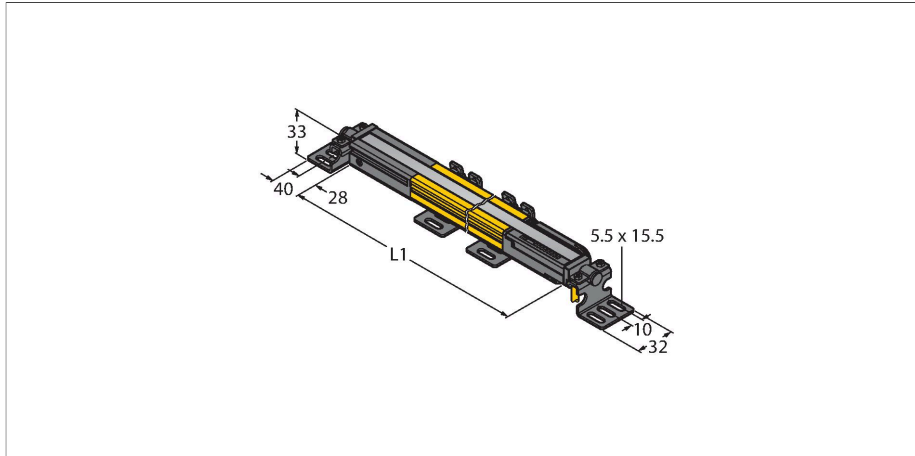

SLPP14-1530P88

Personenschutz Lichtvorhang – Sender/Empfänger Paar