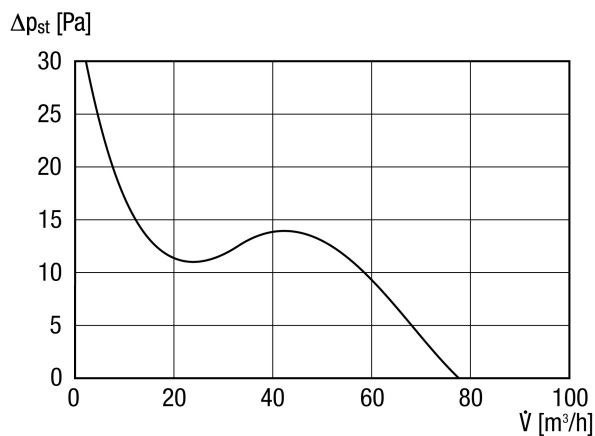

ECA piano TC

Kurzinformation

Besonders leiser Kleinraumventilator mit einstellbarem Nachlauf

Einsatzbeispiele

Bad, WC, Abstellraum, Vorratsraum, Keller

Artikelnummer 0084.0081

Technische Daten

Ausführung	Einstellbarer Nachlauf
Fördervolumen	80 m ³ /h
Drehzahl	2.400 1/min
Drehzahlsteuerbar	–
Reversierbarkeit	–
Spannungsart	Wechselstrom
Bemessungsspannung	230 V
Netzfrequenz	50 Hz / 60 Hz
Nennleistung	8 W
I _{Max}	0,06 A
Schutzart	IP X4
Netzzuleitung	5 x 1,5 mm ²
Einbauort	Wand / Decke
Einbauart	Aufputz
Einbaulage	beliebig
Material	Kunststoff
Farbe	verkehrsweiß, ähnlich RAL 9016
Gewicht	0,485 kg
Gewicht mit Verpackung	0,615 kg
Nennweite	100 mm
Breite	151 mm
Höhe	151 mm
Tiefe	104 mm
Breite mit Verpackung	160 mm
Höhe mit Verpackung	160 mm
Tiefe mit Verpackung	130 mm
Fördermitteltemperatur bei I _{Max}	40 °C
Nachlaufzeit	3 min - 25 min
Schalldruckpegel	26 dB(A) (Abstand 3 m, Freifeldbedingungen)

ECA piano TC

Verpackungseinheit	1 Stück
Sortiment	A
GTIN (EAN)	4012799840817

Kennlinie

Maßzeichnung [mm]

ECA piano TC

① Kabeleinführung