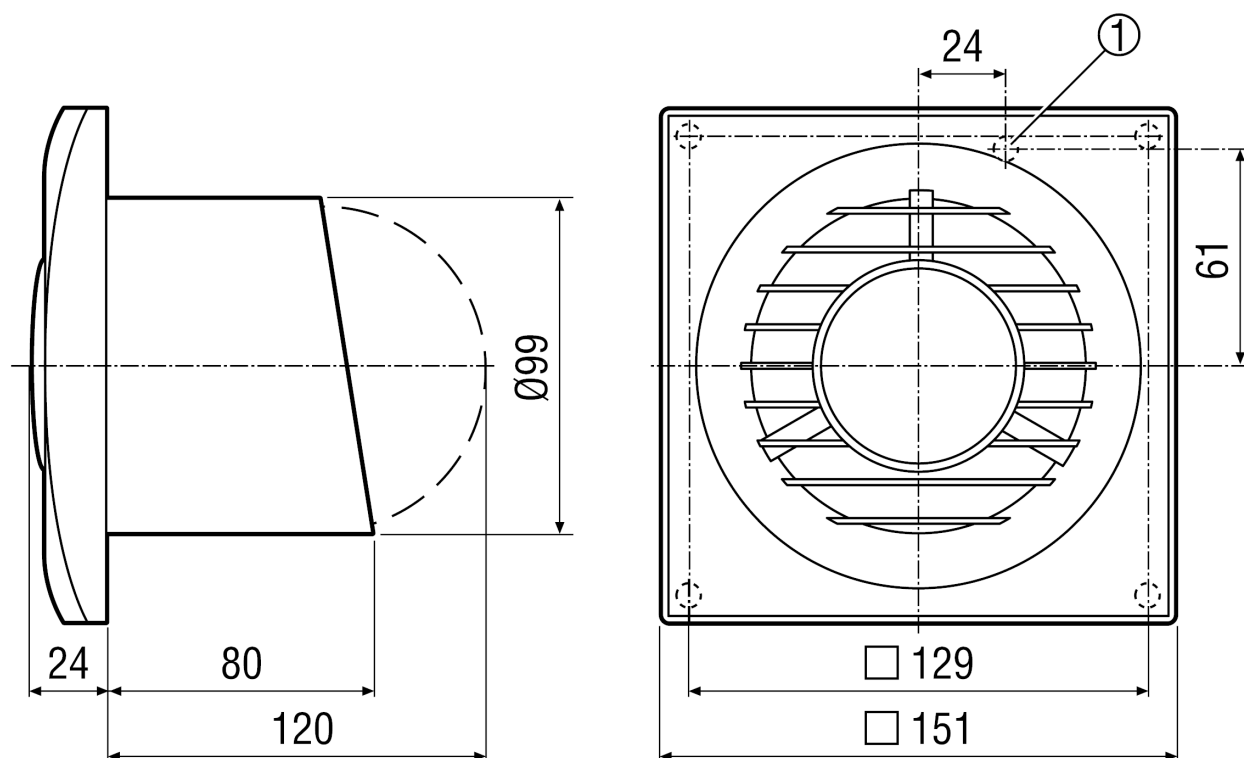

ECA piano TC

Kurzinformation

Besonders leiser Kleinraumventilator mit einstellbarem Nachlauf

Einsatzbeispiele

Bad, WC, Abstellraum, Vorratsraum, Keller

Artikelnummer 0084.0081

Technische Daten

Ausführung	Einstellbarer Nachlauf
Fördervolumen	80 m ³ /h
Drehzahl	2.400 1/min
Drehzahlsteuerbar	–
Reversierbarkeit	–
Spannungsart	Wechselstrom
Bemessungsspannung	230 V
Netzfrequenz	50 Hz / 60 Hz
Nennleistung	8 W
I _{Max}	0,06 A
Schutzart	IP X4
Netzzuleitung	5 x 1,5 mm ²
Einbauort	Wand / Decke
Einbauart	Aufputz
Einbaulage	beliebig
Material	Kunststoff
Farbe	verkehrsweiß, ähnlich RAL 9016
Gewicht	0,485 kg
Gewicht mit Verpackung	0,615 kg
Nennweite	100 mm
Breite	151 mm
Höhe	151 mm
Tiefe	104 mm
Breite mit Verpackung	160 mm
Höhe mit Verpackung	160 mm
Tiefe mit Verpackung	130 mm
Fördermitteltemperatur bei I _{Max}	40 °C
Nachlaufzeit	3 min - 25 min
Schalldruckpegel	26 dB(A) (Abstand 3 m, Freifeldbedingungen)

ECA piano TC

Verpackungseinheit	1 Stück
Sortiment	A
GTIN (EAN)	4012799840817

Kennlinie

Maßzeichnung [mm]

ECA piano TC

① Kabeleinführung