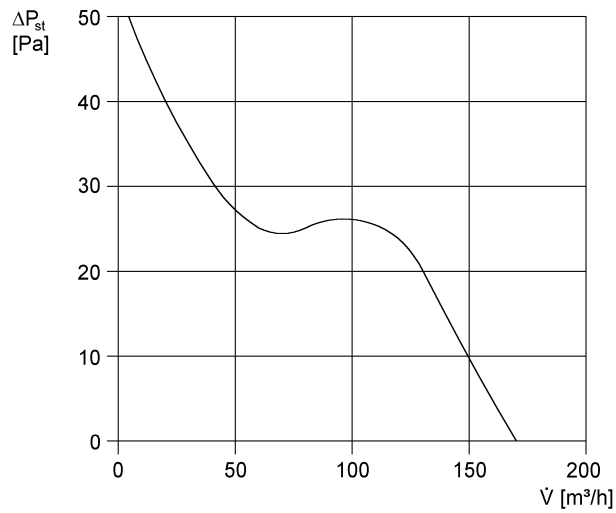

ECA 120 VZ

Kurzinformation

Mit feststehendem Innengitter und Verzögerungs-Zeitschalter

Einsatzbeispiele

Bad, WC, Abstellraum, Vorratsraum, Keller

Artikelnummer 0084.0007

Technische Daten

Ausführung	Verzögerungszeitschalter
Fördervolumen	170 m ³ /h
Drehzahl	2.600 1/min
Drehzahlsteuerbar	–
Reversierbarkeit	–
Spannungsart	Wechselstrom
Bemessungsspannung	230 V
Netzfrequenz	50 Hz / 60 Hz
Leistungsaufnahme	19 W
I _{Max}	0,14 A
Schutzart	IP 45
Netzzuleitung	5 x 1,5 mm ²
Einbauort	Wand
Einbauart	Aufputz
Einbaulage	beliebig
Material	Kunststoff
Farbe	verkehrsweiß, ähnlich RAL 9016
Gewicht	0,9 kg
Gewicht mit Verpackung	1,06 kg
Nennweite	120 mm
Breite	171 mm
Höhe	171 mm
Tiefe	114 mm
Breite mit Verpackung	180 mm
Höhe mit Verpackung	180 mm
Tiefe mit Verpackung	140 mm
Fördermitteltemperatur bei I _{Max}	40 °C
Nachlaufzeit	6 min
Einschaltverzögerung	50 s

ECA 120 VZ

Schalldruckpegel	42 dB(A) (Abstand 3 m, Freifeldbedingungen)
Verpackungseinheit	1 Stück
Sortiment	A
GTIN (EAN)	4012799840077

Kennlinie

U = 230 bzw. 24 V
 f = 50 Hz
 n = 2600 min⁻¹

ECA 120 VZ

Maßzeichnung [mm]