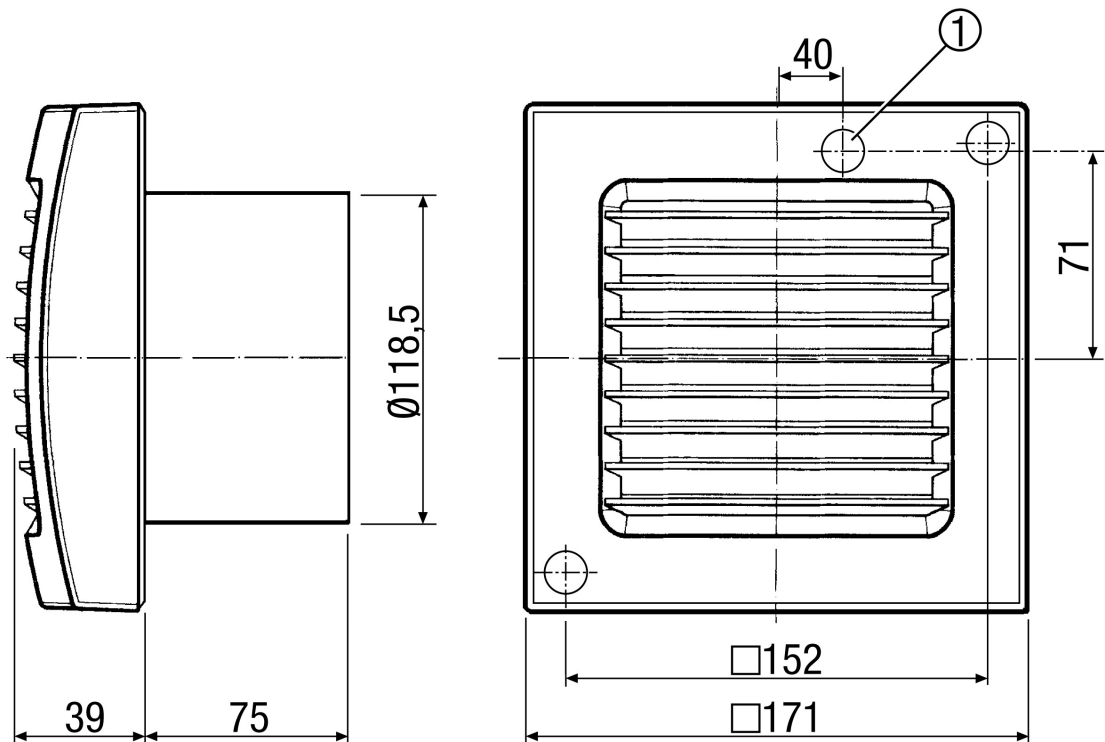

ECA 120 VZ

Kurzinformation

Mit feststehendem Innengitter und Verzögerungs-Zeitschalter

Einsatzbeispiele

Bad, WC, Abstellraum, Vorratsraum, Keller

Artikelnummer 0084.0007

Technische Daten

Ausführung	Verzögerungszeitschalter
Fördervolumen	170 m ³ /h
Drehzahl	2.600 1/min
Drehzahlsteuerbar	–
Reversierbarkeit	–
Spannungsart	Wechselstrom
Bemessungsspannung	230 V
Netzfrequenz	50 Hz / 60 Hz
Leistungsaufnahme	19 W
I _{Max}	0,14 A
Schutzart	IP 45
Netzzuleitung	5 x 1,5 mm ²
Einbauort	Wand
Einbauart	Aufputz
Einbaulage	beliebig
Material	Kunststoff
Farbe	verkehrsweiß, ähnlich RAL 9016
Gewicht	0,9 kg
Gewicht mit Verpackung	1,06 kg
Nennweite	120 mm
Breite	171 mm
Höhe	171 mm
Tiefe	114 mm
Breite mit Verpackung	180 mm
Höhe mit Verpackung	180 mm
Tiefe mit Verpackung	140 mm
Fördermitteltemperatur bei I _{Max}	40 °C
Nachlaufzeit	6 min
Einschaltverzögerung	50 s

ECA 120 VZ

Schalldruckpegel	42 dB(A) (Abstand 3 m, Freifeldbedingungen)
Verpackungseinheit	1 Stück
Sortiment	A
GTIN (EAN)	4012799840077

Kennlinie

U = 230 bzw. 24 V
 f = 50 Hz
 n = 2600 min⁻¹

ECA 120 VZ

Maßzeichnung [mm]

① Kabeleinführung