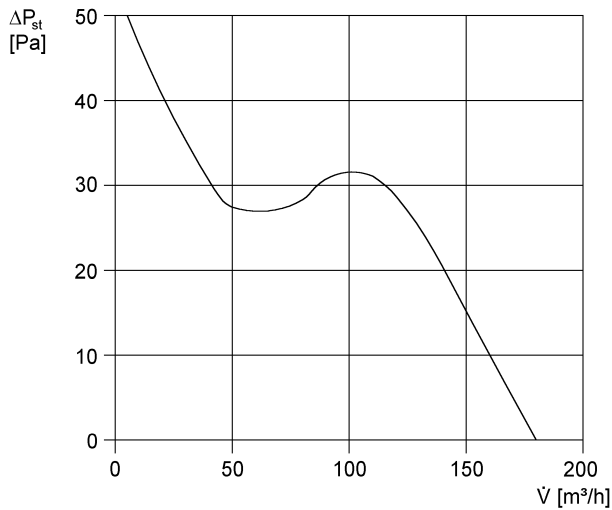

ECA 120 KF

Kurzinformation

Mit elektrischem Innenverschluss und Lichtsteuerung

Einsatzbeispiele

Bad, WC, Abstellraum, Vorratsraum, Keller

Artikelnummer 0084.0011

Technische Daten

Ausführung	Lichtsteuerung
Fördervolumen	180 m ³ /h
Drehzahl	2.600 1/min
Drehzahlsteuerbar	–
Reversierbarkeit	–
Spannungsart	Wechselstrom
Bemessungsspannung	230 V
Netzfrequenz	50 Hz / 60 Hz
Leistungsaufnahme	19 W
I _{Max}	0,14 A
Schutzart	IP 34
Netzzuleitung	3 x 1,5 mm ²
Einbauort	Wand
Einbauart	Aufputz
Einbaulage	beliebig
Material	Kunststoff
Farbe	verkehrsweiß, ähnlich RAL 9016
Gewicht	0,9 kg
Gewicht mit Verpackung	1,06 kg
Klappenart	elektrisch
Nennweite	120 mm
Breite	171 mm
Höhe	171 mm
Tiefe	114 mm
Breite mit Verpackung	180 mm
Höhe mit Verpackung	180 mm
Tiefe mit Verpackung	140 mm
Fördermitteltemperatur bei I _{Max}	40 °C
Nachlaufzeit	6 min

ECA 120 KF

Einschaltverzögerung	50 s
Schalldruckpegel	36 dB(A) (Abstand 3 m, Freifeldbedingungen)
Verpackungseinheit	1 Stück
Sortiment	A
GTIN (EAN)	4012799840114

Kennlinie

U = 230 bzw. 24 V
 f = 50 Hz
 n = 2600 min⁻¹