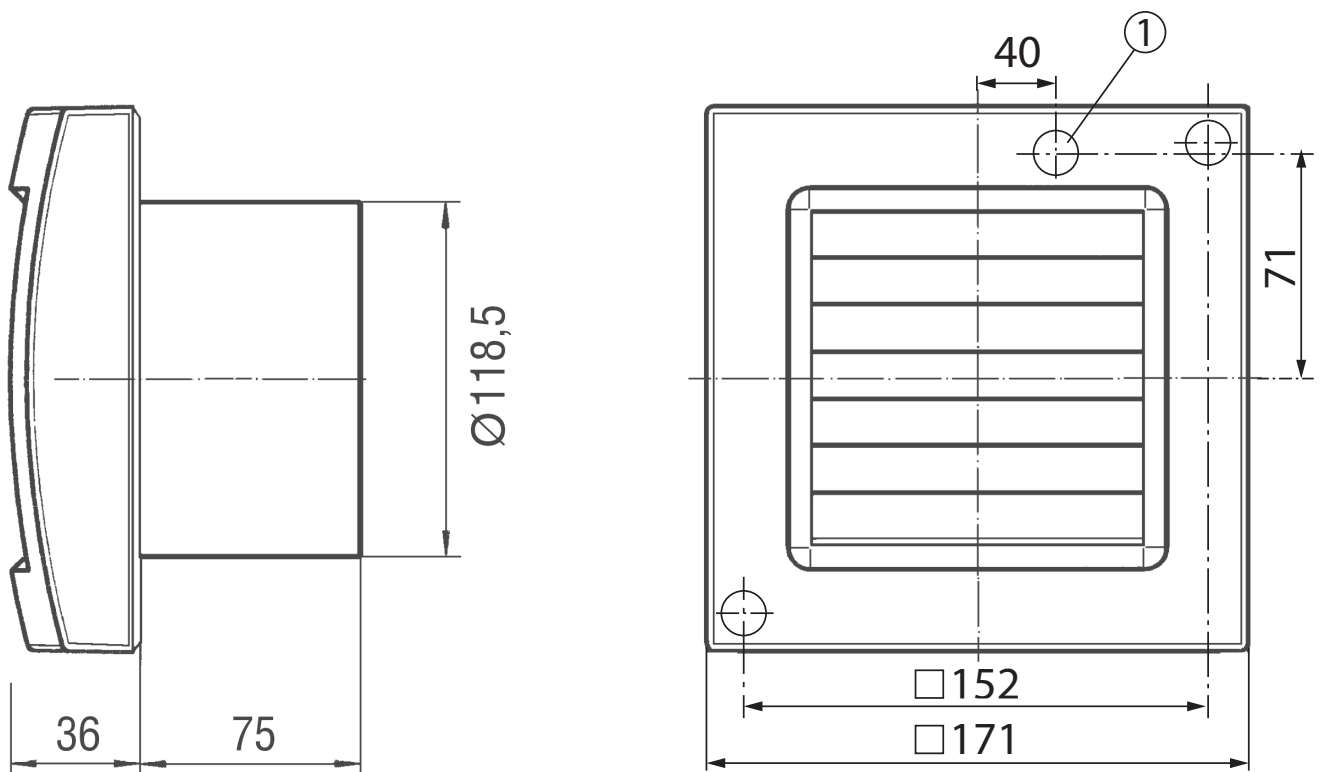

ECA 120 KF

Kurzinformation

Mit elektrischem Innenverschluss und Lichtsteuerung

Einsatzbeispiele

Bad, WC, Abstellraum, Vorratsraum, Keller

Artikelnummer 0084.0011

Technische Daten

Ausführung	Lichtsteuerung
Fördervolumen	180 m ³ /h
Drehzahl	2.600 1/min
Drehzahlsteuerbar	–
Reversierbarkeit	–
Spannungsart	Wechselstrom
Bemessungsspannung	230 V
Netzfrequenz	50 Hz / 60 Hz
Leistungsaufnahme	19 W
I _{Max}	0,14 A
Schutzart	IP 34
Netzzuleitung	3 x 1,5 mm ²
Einbauort	Wand
Einbauart	Aufputz
Einbaulage	beliebig
Material	Kunststoff
Farbe	verkehrsweiß, ähnlich RAL 9016
Gewicht	0,9 kg
Gewicht mit Verpackung	1,06 kg
Klappenart	elektrisch
Nennweite	120 mm
Breite	171 mm
Höhe	171 mm
Tiefe	114 mm
Breite mit Verpackung	180 mm
Höhe mit Verpackung	180 mm
Tiefe mit Verpackung	140 mm
Fördermitteltemperatur bei I _{Max}	40 °C
Nachlaufzeit	6 min

ECA 120 KF

Einschaltverzögerung	50 s
Schalldruckpegel	36 dB(A) (Abstand 3 m, Freifeldbedingungen)
Verpackungseinheit	1 Stück
Sortiment	A
GTIN (EAN)	4012799840114

Kennlinie

U = 230 bzw. 24 V
 f = 50 Hz
 n = 2600 min⁻¹

Maßzeichnung [mm]

ECA 120 KF

① Kabeleinführung