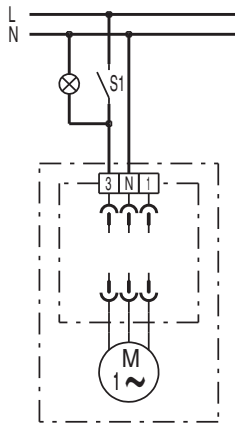

ER-AP 60

S1 Schalter Ein / Aus
