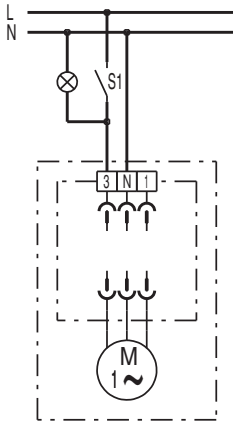

SCHALTBILDER

ER-AP 100

S1 Schalter Ein / Aus
