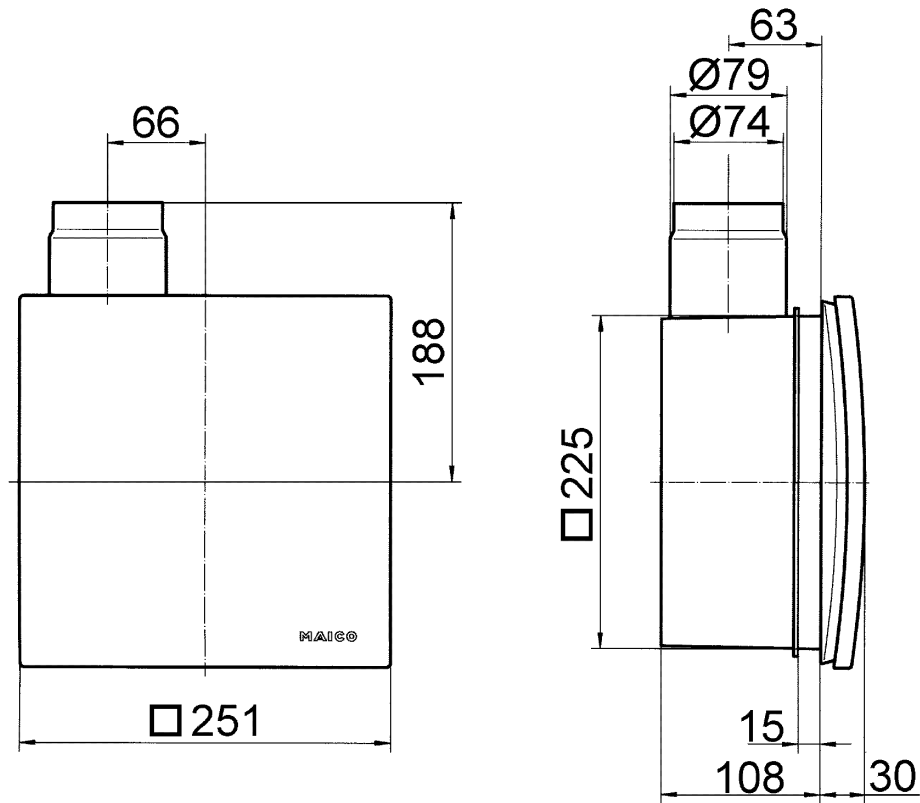

## Technische Daten

Ausführung	manuell
Fördervolumen	30 m³/h / 65 m³/h
Mindestfördervolumen	30 m³/h
Luftrichtung	Entlüftung
Schutzart	IP X5
Einbauort	Wand / Decke
Einbauart	Unterputz
Systemart	zentral
Material	Kunststoff
Farbe	verkehrsweiß, ähnlich RAL 9016
Gewicht	0,845 kg
Gewicht mit Verpackung	1,135 kg
Filterklasse	ISO Coarse > 30 % (G2)
Breite	251 mm
Höhe	251 mm
Tiefe	138 mm
Breite mit Verpackung	280 mm
Höhe mit Verpackung	280 mm
Tiefe mit Verpackung	155 mm
Schalldruckpegel	26 dB(A) / 33 dB(A) (Angabe gemäß DIN 18017-3 bei einer äquivalenten Absorptionsfläche $A_L = 10 \text{ m}^2$ )
Verpackungseinheit	1 Stück
Sortiment	B
GTIN (EAN)	4012799841821

# Centro-M

Maßzeichnung [mm]

Abluftelement Centro-M / Centro-E / Centro-H mit Unterputzgehäuse ER-UP/G oder ER-UPD