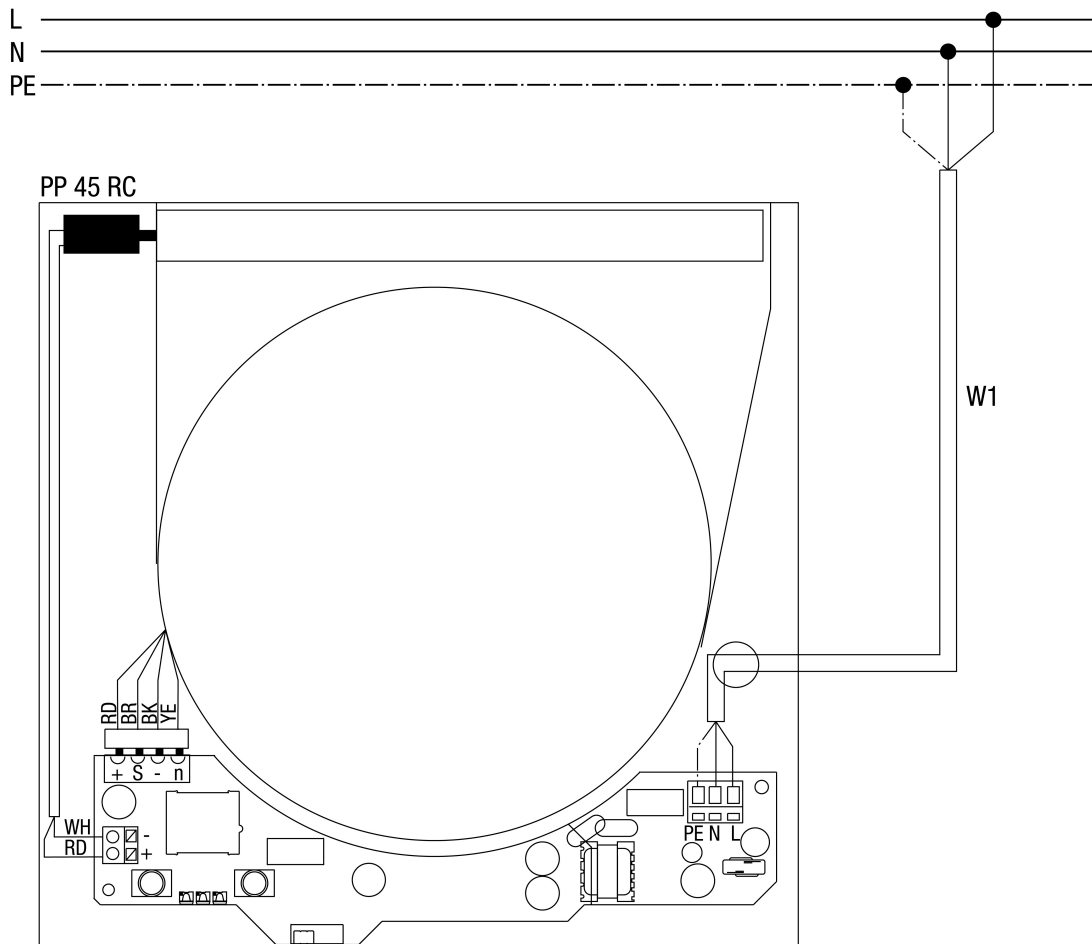

## PP 45 RC

PP 45 RC - Lüftungsgerät PP 45 RC

W1 - Anschlussleitung Netz, max. zulässiger Leitungsquerschnitt = 1,5mm<sup>2</sup>. Empfohlener Leitungstyp: NYM-J 3x1,5mm<sup>3</sup>.