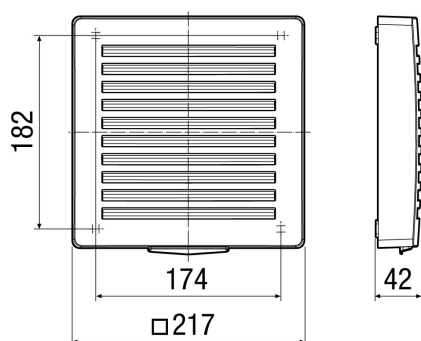

PP 45 AK

Kurzinformation

Außenabdeckung Kunststoff, Farbe verkehrsweiß, ähnlich RAL 9016 als notwendiges Zubehör für die Endmontage-Sets PP 45 K, PP 45 O und PP 45 RC

Artikelnummer 0093.0176

Technische Daten

Einbauort	Außenwand
Material	Kunststoff
Material Gehäuse	Kunststoff
Farbe	verkehrsweiß, ähnlich RAL 9016
Gewicht	0,3031 kg
Gewicht mit Verpackung	0,318 kg
Breite	217 mm
Höhe	217 mm
Tiefe	42 mm
Breite mit Verpackung	225 mm
Höhe mit Verpackung	225 mm
Tiefe mit Verpackung	50 mm
Verpackungseinheit	1 Stück
Sortiment	K
GTIN (EAN)	4012799931768

Maßzeichnung [mm]

PP 45 AK