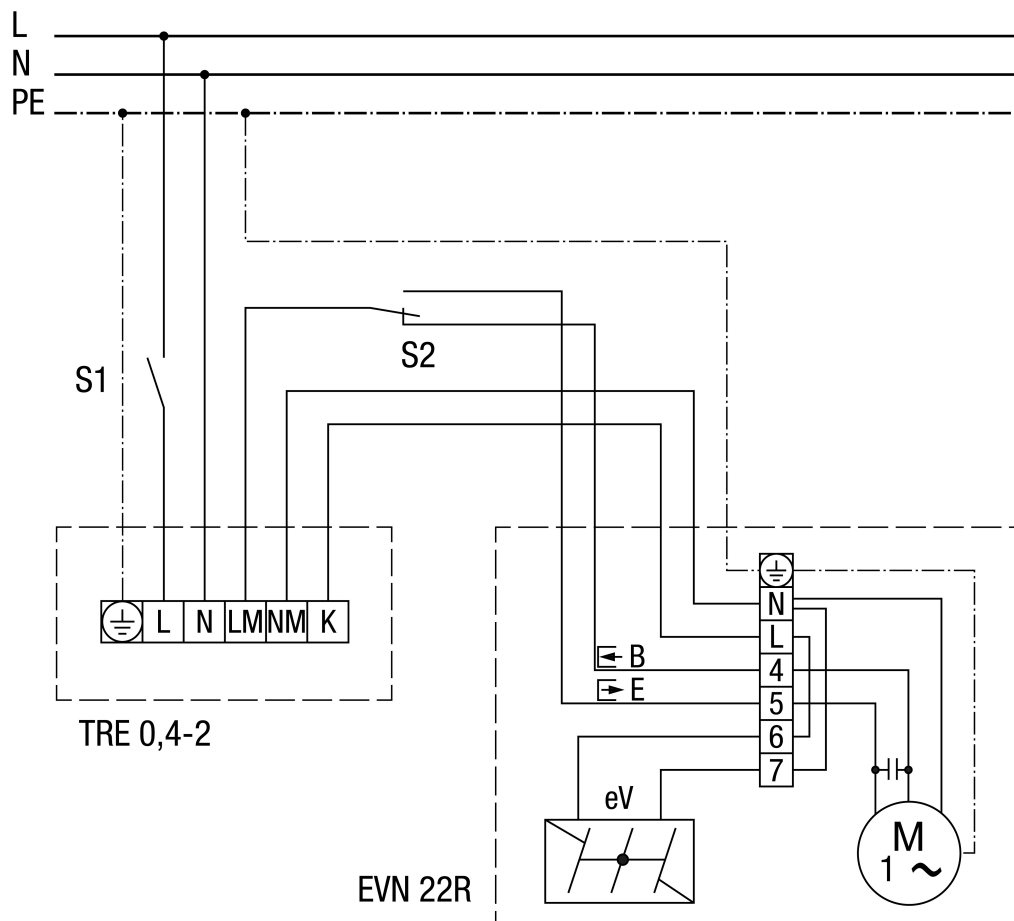

**EVN 22 R**

**EVN 22 R**

- ① Elektrische Verschlussklappe (außen)
- S1 - Ein / Aus
- S2 - Umschaltung Ent- oder Belüftung
- B - Belüftung (Klemme 4)
- E - Entlüftung (Klemme 5)

**EVN 22 R**

**EVN 22 R mit Steuergerät STW, FS 6, FS 7**

- ① Elektrische Verschlussklappe (außen)
- FS 6 - Stufenschalter (2 Drehzahlen, Ent- oder Belüftung)
- FS 7 - Wendschalter (Ent- oder Belüftung)
- B - Belüftung (Klemme 4)
- E - Entlüftung (Klemme 5)