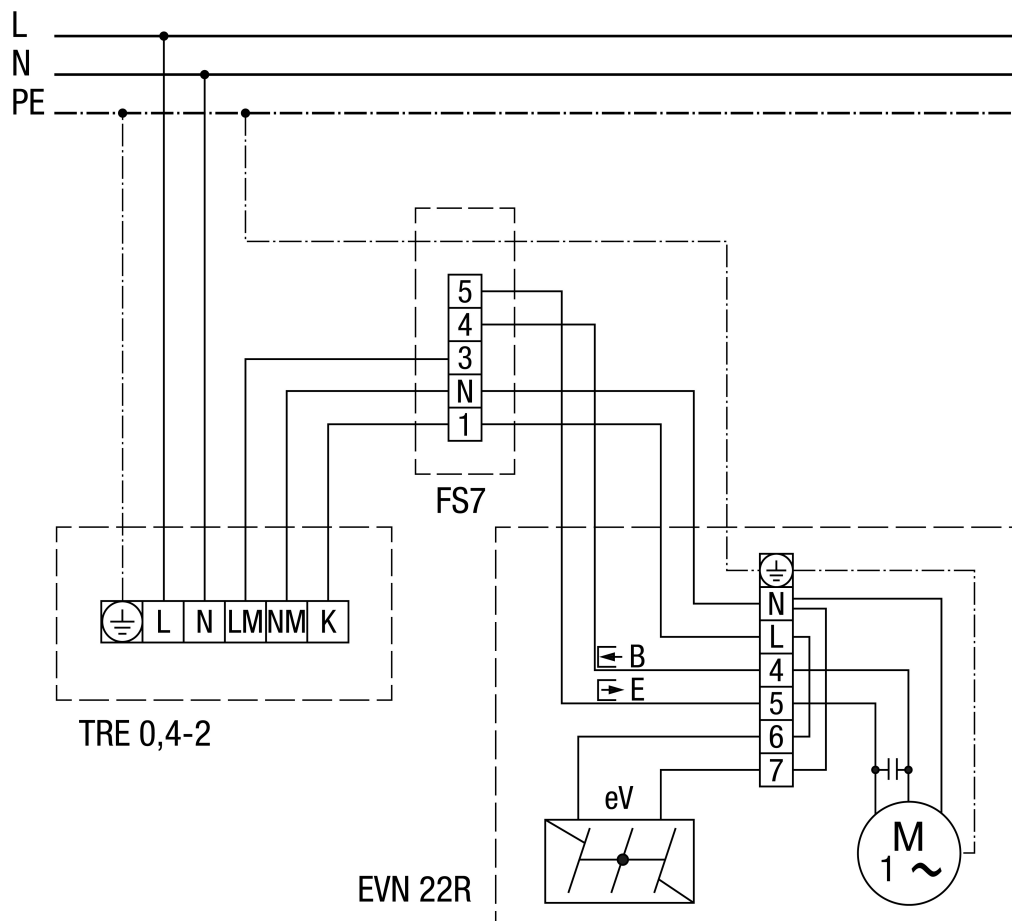

**EVN 22 R**

**EVN 22 R**

- ① Elektrische Verschlussklappe (außen)
- S1 - Ein / Aus
- S2 - Umschaltung Ent- oder Belüftung
- B - Belüftung (Klemme 4)
- E - Entlüftung (Klemme 5)

**EVN 22 R**

**EVN 22 R mit Steuergerät STW, FS 6, FS 7**

- ① Elektrische Verschlussklappe (außen)
- FS 6 - Stufenschalter (2 Drehzahlen, Ent- oder Belüftung)
- FS 7 - Wendschalter (Ent- oder Belüftung)
- B - Belüftung (Klemme 4)
- E - Entlüftung (Klemme 5)