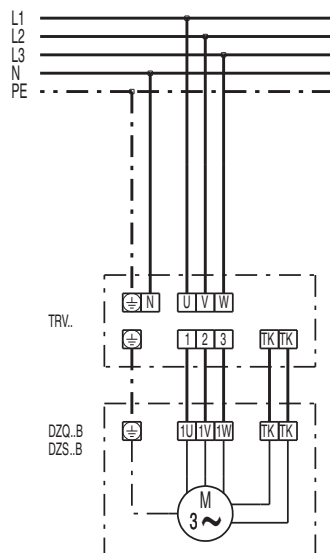

DZS 20/2 B

DZQ/DZS/DZF..B Standard (Rechtslauf, 1 Drehzahl)

SC - Schutzkontakt
TK - Thermokontakt

DZQ/DZS/DZF..B Standard (Linkslauf, 1 Drehzahl)

SC - Schutzkontakt
TK - Thermokontakt

DZQ / DZS..B mit 5-Stufentransformator TRV..

DZQ / DZS..B 1 Drehzahl mit Motorvollschutzschalter MV 25

DZS 20/2 B

DZQ / DZS..B mit Wendeschalter W 1 / WU 1 und Motorvollschutzschalter MV 25

DZQ / DZS..B mit 5-Stufentransformator TR

DZQ / DZS..B mit 5-Stufentransformator, Schaltschrank TR..S, 5-Stufenschalter DSS 20 und Motorvollschutzschalter MV 25