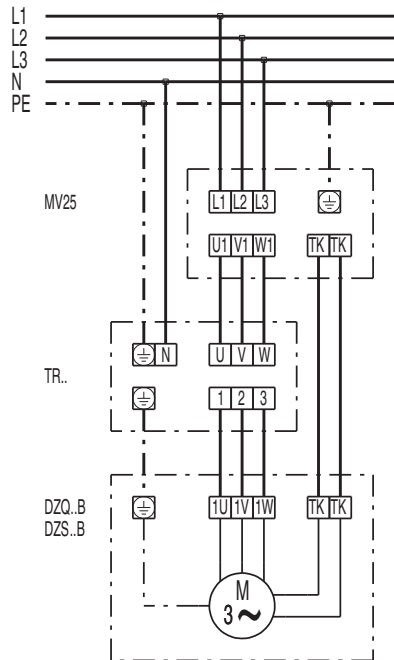

DZS 20/2 B

DZQ/DZS/DZF..B Standard (Rechtslauf, 1 Drehzahl)

SC - Schutzkontakt
TK - Thermokontakt

DZQ/DZS/DZF..B Standard (Linkslauf, 1 Drehzahl)

SC - Schutzkontakt
TK - Thermokontakt

DZQ / DZS..B mit 5-Stufentransformator TRV..

DZQ / DZS..B 1 Drehzahl mit Motorvollschutzschalter MV 25

DZS 20/2 B

DZQ / DZS..B mit Wendeschalter W 1 / WU 1 und Motorvollschutzschalter MV 25

DZQ / DZS..B mit 5-Stufentransformator TR

DZQ / DZS..B mit 5-Stufentransformator, Schaltschrank TR..S, 5-Stufenschalter DSS 20 und Motorvollschutzschalter MV 25