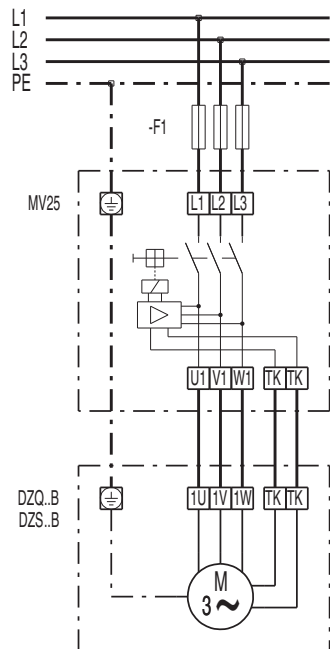

DZS 20/2 B

DZQ/DZS/DZF..B Standard (Rechtslauf, 1 Drehzahl)

SC - Schutzkontakt
TK - Thermokontakt

DZQ/DZS/DZF..B Standard (Linkslauf, 1 Drehzahl)

SC - Schutzkontakt
TK - Thermokontakt

DZQ / DZS..B mit 5-Stufentransformator TRV..

DZQ / DZS..B 1 Drehzahl mit Motorvollschutzschalter MV 25

DZS 20/2 B

DZQ / DZS..B mit Wendeschalter W 1 / WU 1 und Motorvollschutzschalter MV 25

DZQ / DZS..B mit 5-Stufentransformator TR

DZQ / DZS..B mit 5-Stufentransformator, Schaltschrank TR..S, 5-Stufenschalter DSS 20 und Motorvollschutzschalter MV 25