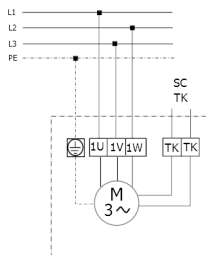

DZS 20/2 B

DZQ/DZS/DZF..B Standard (Rechtslauf, 1 Drehzahl)

SC - Schutzkontakt
TK - Thermokontakt

DZQ/DZS/DZF..B Standard (Linkslauf, 1 Drehzahl)

SC - Schutzkontakt
TK - Thermokontakt

DZQ / DZS..B mit 5-Stufentransformator TRV..

DZQ / DZS..B 1 Drehzahl mit Motorvollschutzschalter MV 25

DZS 20/2 B

DZQ / DZS..B mit Wendeschalter W 1 / WU 1 und Motorvollschutzschalter MV 25

DZQ / DZS..B mit 5-Stufentransformator TR

DZQ / DZS..B mit 5-Stufentransformator, Schaltschrank TR..S, 5-Stufenschalter DSS 20 und Motorvollschutzschalter MV 25