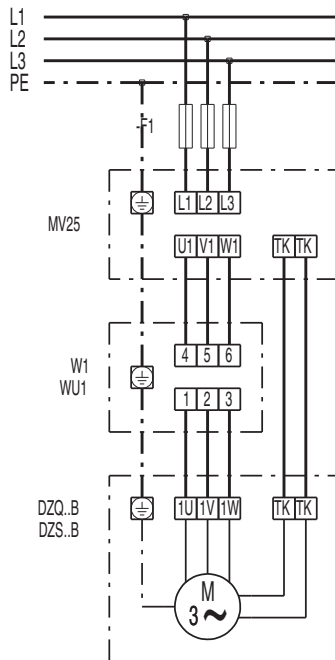

DZS 20/2 B

DZQ/DZS/DZF..B Standard (Rechtslauf, 1 Drehzahl)

SC - Schutzkontakt
TK - Thermokontakt

DZQ/DZS/DZF..B Standard (Linkslauf, 1 Drehzahl)

SC - Schutzkontakt
TK - Thermokontakt

DZQ / DZS..B mit 5-Stufentransformator TRV..

DZQ / DZS..B 1 Drehzahl mit Motorvollschutzschalter MV 25

DZS 20/2 B

DZQ / DZS..B mit Wendeschalter W 1 / WU 1 und Motorvollschutzschalter MV 25

DZQ / DZS..B mit 5-Stufentransformator TR

DZQ / DZS..B mit 5-Stufentransformator, Schaltschrank TR..S, 5-Stufenschalter DSS 20 und Motorvollschutzschalter MV 25