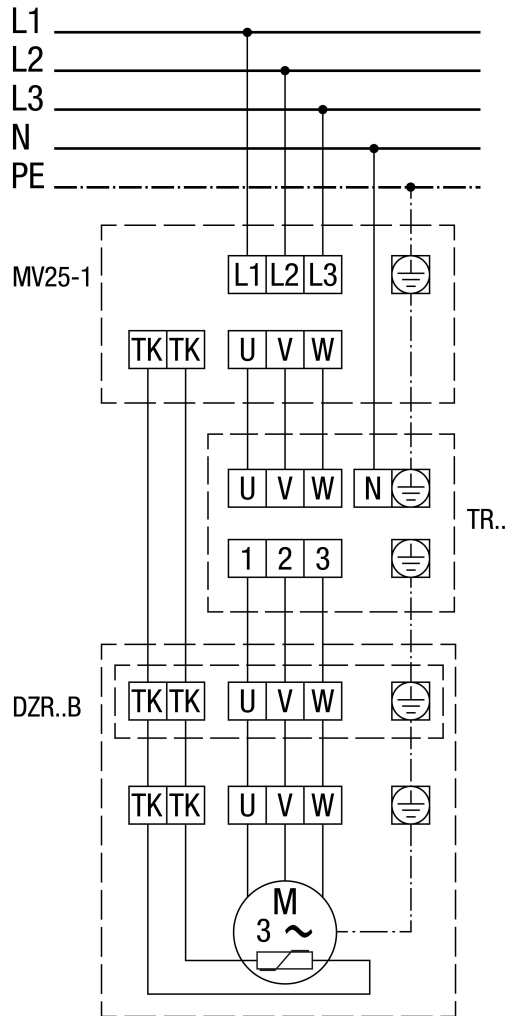

Motorschutzschalter MV 25-1

Mit Motoschutzschalter MV 25-1 und 5-Stufentransformator TR..

DZR 30/6 B

Polumschaltbar, 2 Drehzahlen, mit Dahlanderschaltung, mit Motorschutzschalter