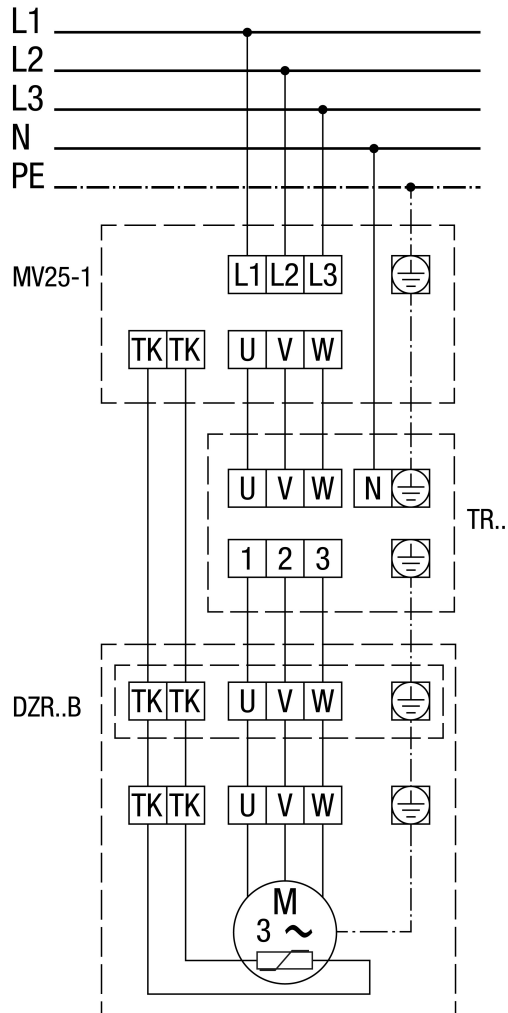

Motorschutzschalter MV 25-1

DZR 40/6 B

Mit Motoschutzschalter MV 25-1 und 5-Stufentransformator TR..

Polumschaltbar, 2 Drehzahlen, mit Dahlanderschaltung, mit Motorschutzschalter