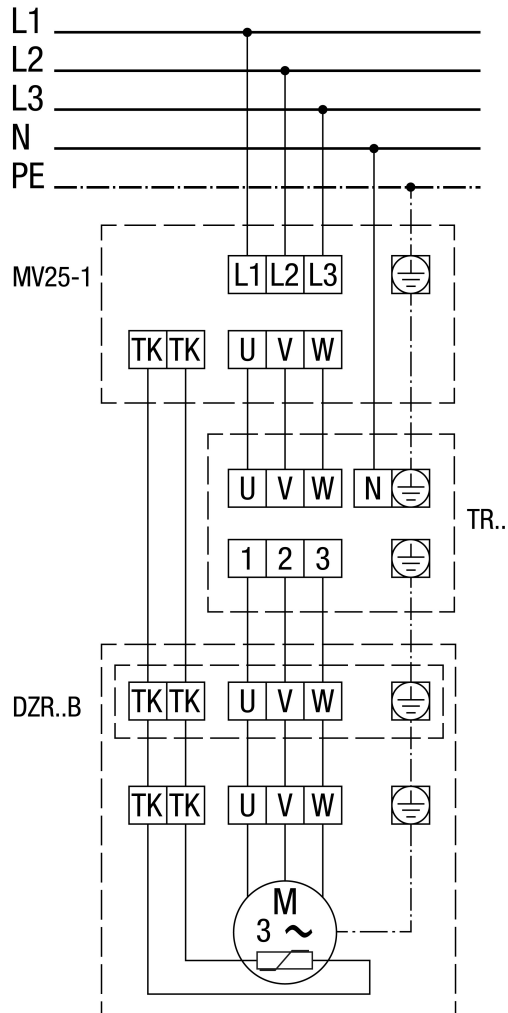

DZR 40/4 B

Motorschutzschalter MV 25-1

DZR 40/4 B

Mit Motoschutzschalter MV 25-1 und 5-Stufentransformator TR..

Polumschaltbar, 2 Drehzahlen, mit Dahlanderschaltung, mit Motorschutzschalter