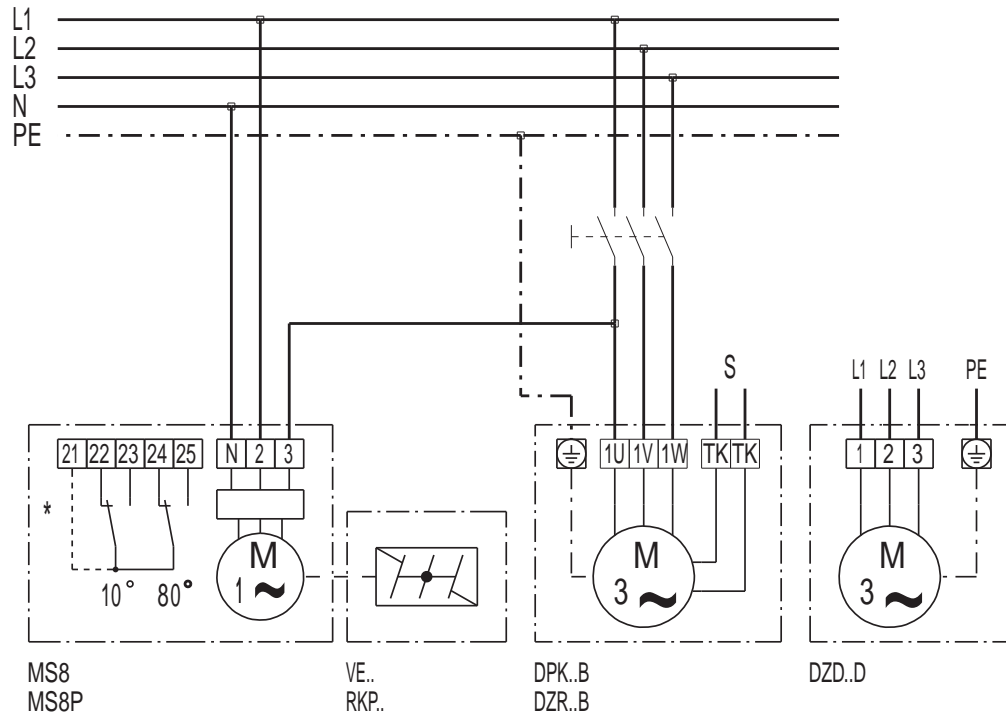

### DZD..D Linkslauf (Entlüftung) = Standard

Für Rechtslauf am Ventilatoranschluss 2 Phasen tauschen

---

**DZD 25/4 D**

**DZD...D mit Verschlussklappe VE, RKP und Stellmotor MS 8, MS 8 P**

\* Endschalter nur bei MS 8 P  
S Steuerstromkreis