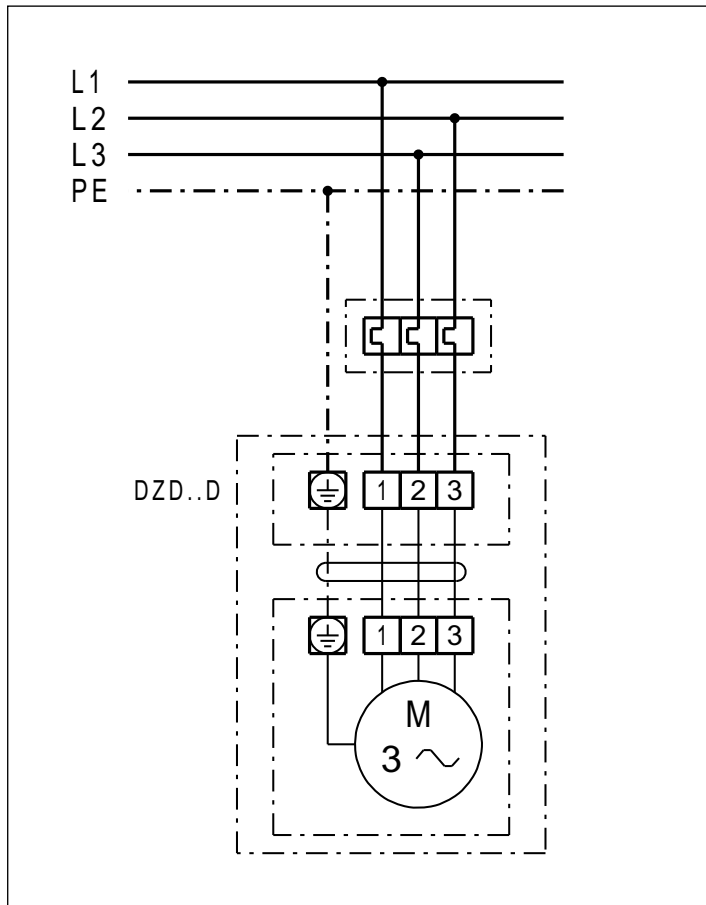

## DZD 25/4 D

### DZD..D Linkslauf (Entlüftung) = Standard

Für Rechtslauf am Ventilatoranschluss 2 Phasen tauschen

---

**DZD 25/4 D**

**DZD...D mit Verschlussklappe VE, RKP und Stellmotor MS 8, MS 8 P**

\* Endschalter nur bei MS 8 P  
S Steuerstromkreis