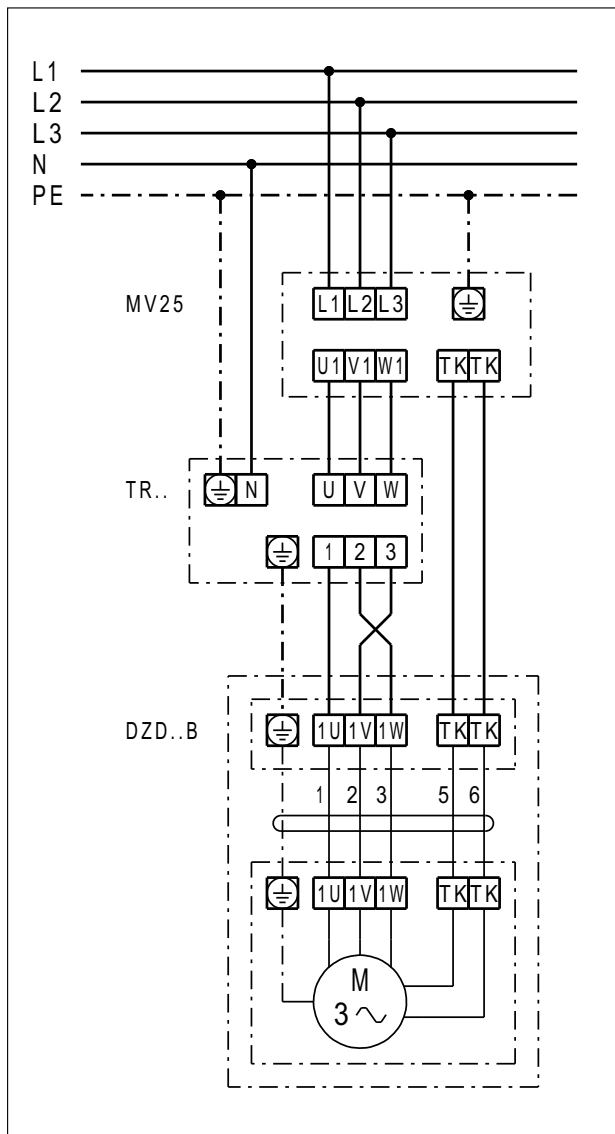

## DZD 30/4 B

### DZD ..B Linkslauf (Entlüftung) = Standard

1 Drehzahl

S - Steuerstromkreis

Für Rechtslauf am Ventilatoranschluss 2 Phasen tauschen.

**DZD .. B mit Motorvollschutzeschalter MV 25**

Linkslauf (Entlüftung) = Standard  
 Für Rechtslauf am Ventilatoranschluss 2 Phasen tauschen.

**DZD 30/4 B**

**DZD ..B mit 5-Stufentransformator TR.. und Motorvollschalter MV 25**

Linkslauf (Entlüftung) = Standard  
 Für Rechtslauf am Ventilatoranschluss 2 Phasen tauschen.