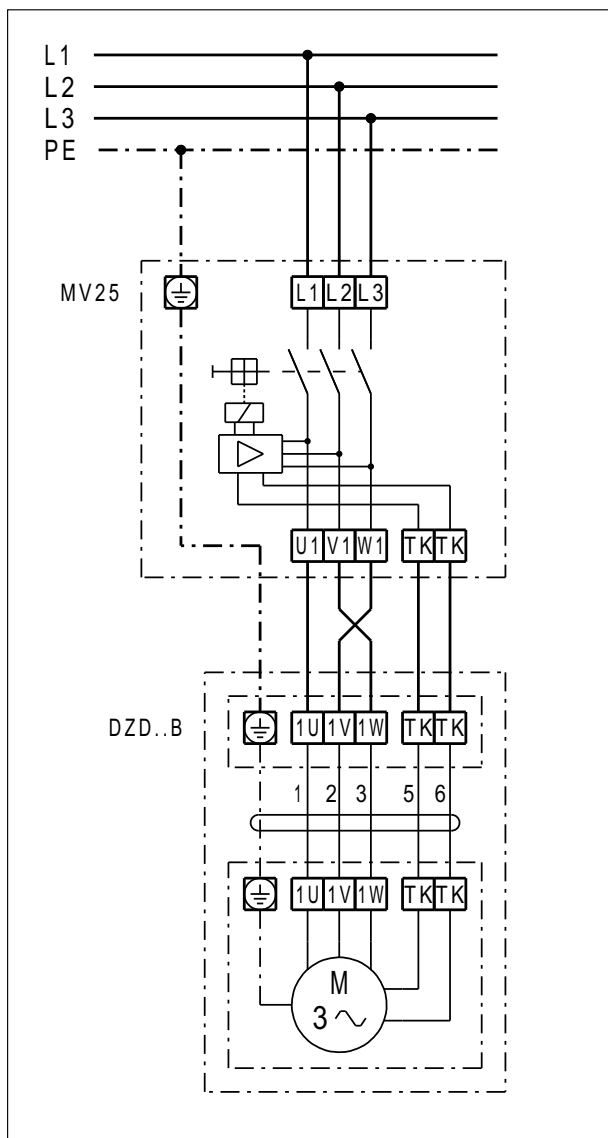

## DZD 30/4 B

### DZD ..B Linkslauf (Entlüftung) = Standard

1 Drehzahl

S - Steuerstromkreis

Für Rechtslauf am Ventilatoranschluss 2 Phasen tauschen.

**DZD .. B mit Motorvollschutzeschalter MV 25**

Linkslauf (Entlüftung) = Standard  
 Für Rechtslauf am Ventilatoranschluss 2 Phasen tauschen.

**DZD 30/4 B**

**DZD ..B mit 5-Stufentransformator TR.. und Motorvollschalter MV 25**

Linkslauf (Entlüftung) = Standard  
 Für Rechtslauf am Ventilatoranschluss 2 Phasen tauschen.