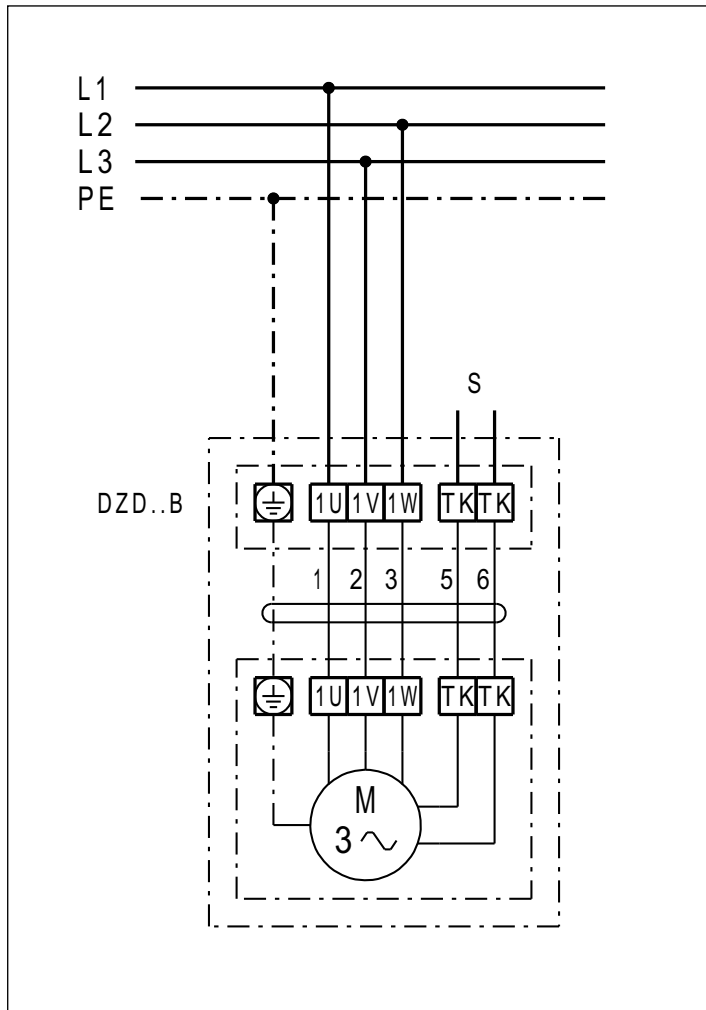

## DZD 30/4 B

### DZD ..B Linkslauf (Entlüftung) = Standard

1 Drehzahl

S - Steuerstromkreis

Für Rechtslauf am Ventilatoranschluss 2 Phasen tauschen.

**DZD .. B mit Motorvollschutzeschalter MV 25**

Linkslauf (Entlüftung) = Standard  
 Für Rechtslauf am Ventilatoranschluss 2 Phasen tauschen.

**DZD 30/4 B**

**DZD ..B mit 5-Stufentransformator TR.. und Motorvollschalter MV 25**

Linkslauf (Entlüftung) = Standard  
 Für Rechtslauf am Ventilatoranschluss 2 Phasen tauschen.