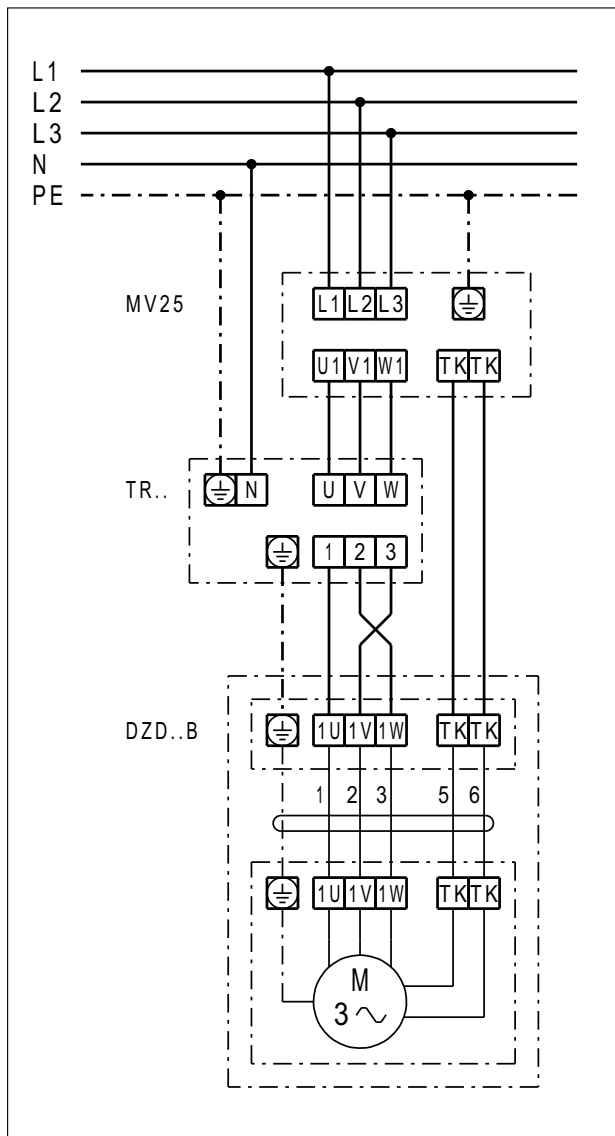

## DZD 35/4 B

### DZD ..B Linkslauf (Entlüftung) = Standard

1 Drehzahl

S - Steuerstromkreis

Für Rechtslauf am Ventilatoranschluss 2 Phasen tauschen.

**DZD .. B mit Motorvollschutzeschalter MV 25**

Linkslauf (Entlüftung) = Standard  
 Für Rechtslauf am Ventilatoranschluss 2 Phasen tauschen.

**DZD 35/4 B**

**DZD ..B mit 5-Stufentransformator TR.. und Motorvollschalter MV 25**

Linkslauf (Entlüftung) = Standard  
 Für Rechtslauf am Ventilatoranschluss 2 Phasen tauschen.