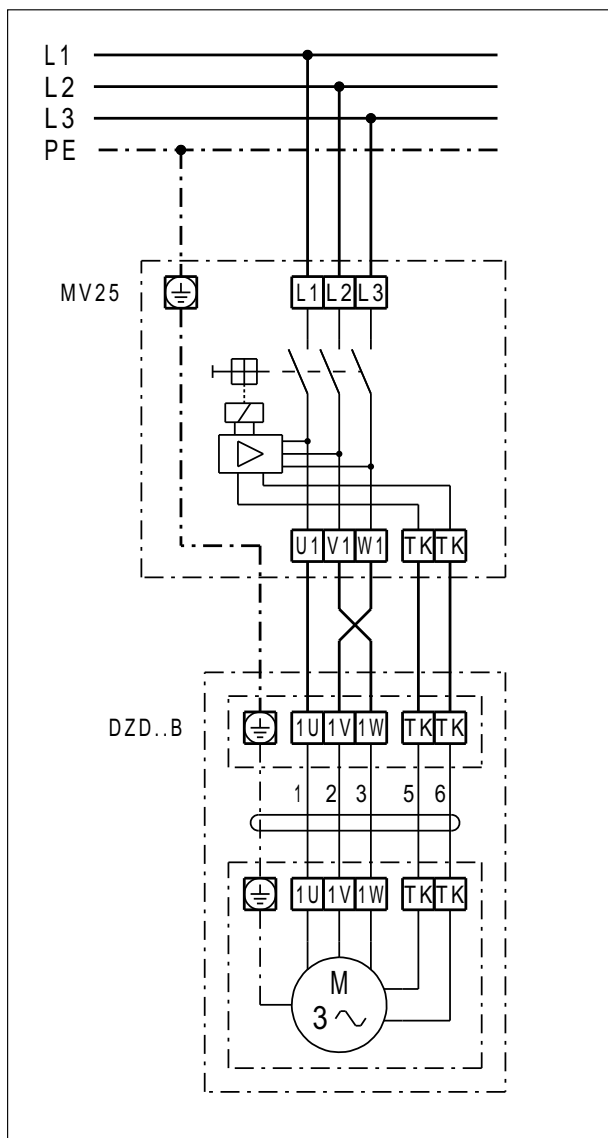

## DZD 35/4 B

### DZD ..B Linkslauf (Entlüftung) = Standard

1 Drehzahl

S - Steuerstromkreis

Für Rechtslauf am Ventilatoranschluss 2 Phasen tauschen.

**DZD .. B mit Motorvollschutzeschalter MV 25**

Linkslauf (Entlüftung) = Standard  
 Für Rechtslauf am Ventilatoranschluss 2 Phasen tauschen.

**DZD 35/4 B**

**DZD ..B mit 5-Stufentransformator TR.. und Motorvollschalter MV 25**

Linkslauf (Entlüftung) = Standard  
 Für Rechtslauf am Ventilatoranschluss 2 Phasen tauschen.