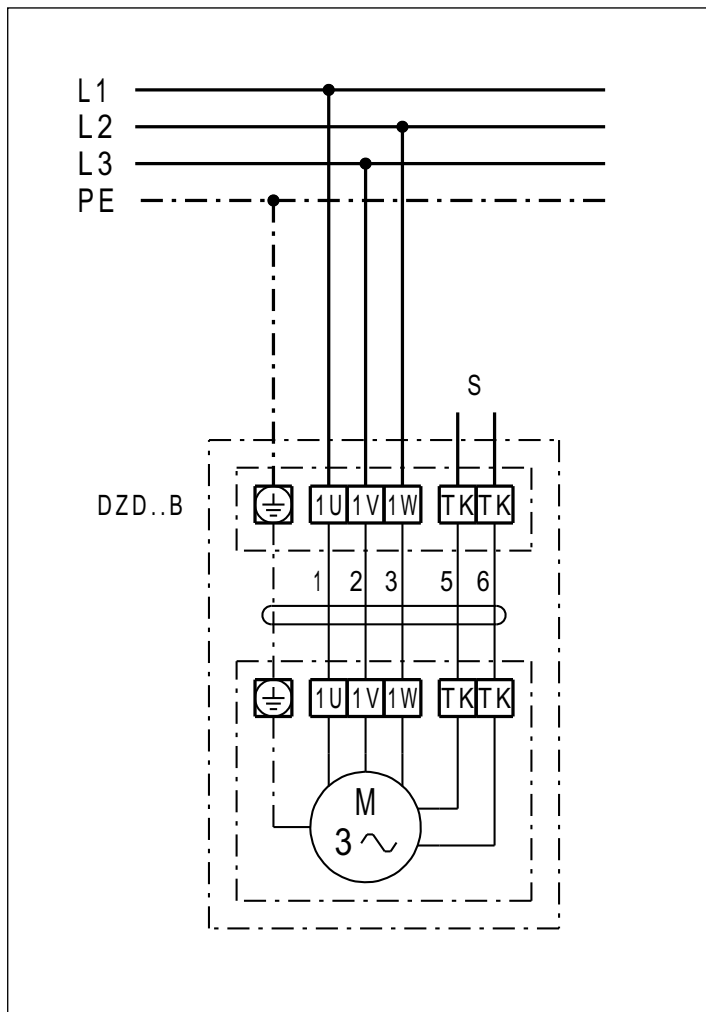

## DZD 35/4 B

### DZD ..B Linkslauf (Entlüftung) = Standard

1 Drehzahl

S - Steuerstromkreis

Für Rechtslauf am Ventilatoranschluss 2 Phasen tauschen.

**DZD .. B mit Motorvollschutzeschalter MV 25**

Linkslauf (Entlüftung) = Standard  
 Für Rechtslauf am Ventilatoranschluss 2 Phasen tauschen.

**DZD 35/4 B**

**DZD ..B mit 5-Stufentransformator TR.. und Motorvollschalter MV 25**

Linkslauf (Entlüftung) = Standard  
 Für Rechtslauf am Ventilatoranschluss 2 Phasen tauschen.