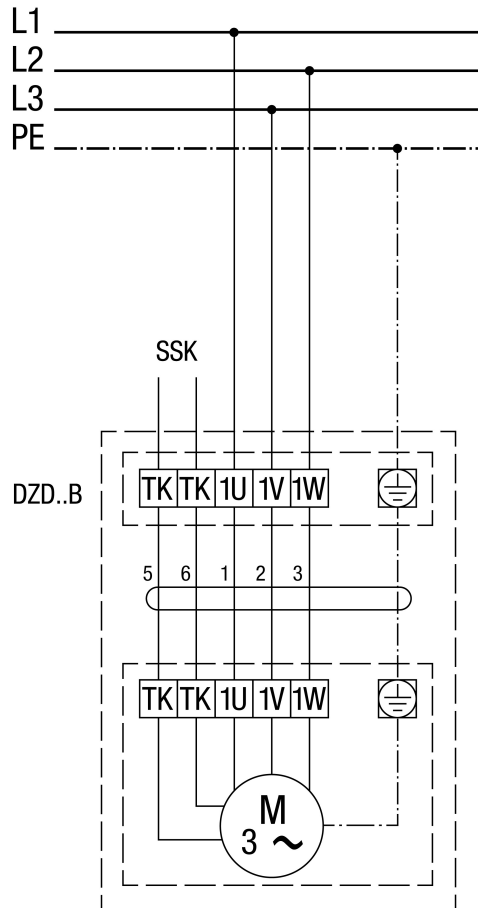

DZD 40/4 B

DZD ..B Linkslauf (Entlüftung) = Standard

1 Drehzahl
SSK - Steuerstromkreis
Für Rechtslauf am Ventilatoranschluss 2 Phasen tauschen.

DZD .. B mit Motorvollschutzeschalter MV 16-1/MV 25-1

Linkslauf (Entlüftung) = Standard
 Für Rechtslauf am Ventilatoranschluss 2 Phasen tauschen.

DZD 40/4 B

DZD ..B mit 5-Stufentransformator TR.. und Motorvollschutzschalter MV 16-1/MV 25-1

Linkslauf (Entlüftung) = Standard
Für Rechtslauf am Ventilatoranschluss 2 Phasen tauschen.