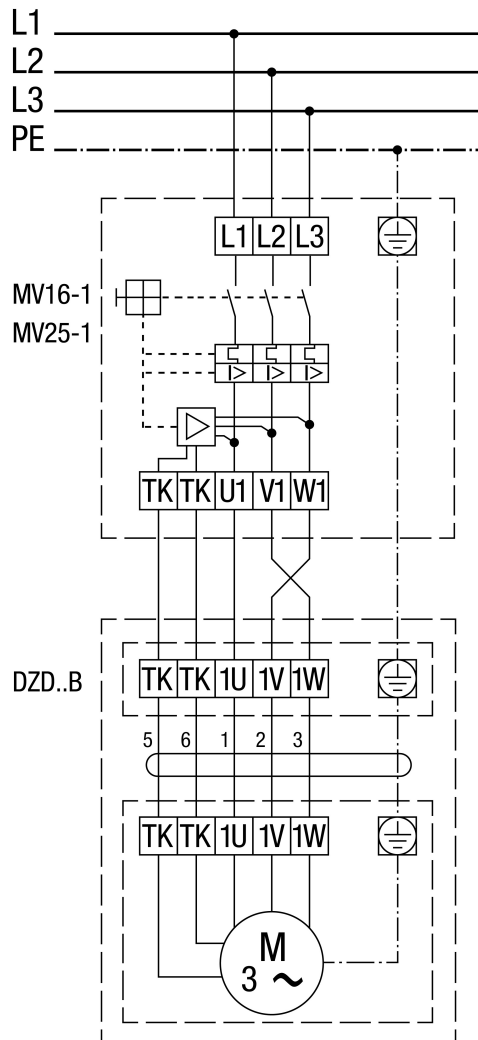

DZD 40/4 B

DZD ..B Linkslauf (Entlüftung) = Standard

1 Drehzahl
SSK - Steuerstromkreis
Für Rechtslauf am Ventilatoranschluss 2 Phasen tauschen.

DZD .. B mit Motorvollschutzeschalter MV 16-1/MV 25-1

Linkslauf (Entlüftung) = Standard
 Für Rechtslauf am Ventilatoranschluss 2 Phasen tauschen.

DZD 40/4 B

DZD ..B mit 5-Stufentransformator TR.. und Motorvollschutzschalter MV 16-1/MV 25-1

Linkslauf (Entlüftung) = Standard
Für Rechtslauf am Ventilatoranschluss 2 Phasen tauschen.