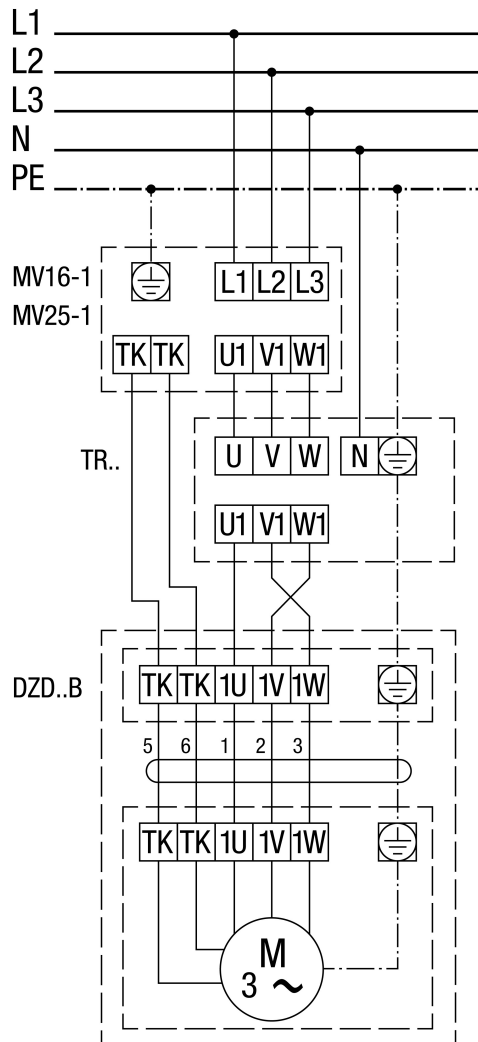

DZD 40/4 B

DZD ..B Linkslauf (Entlüftung) = Standard

1 Drehzahl
SSK - Steuerstromkreis
Für Rechtslauf am Ventilatoranschluss 2 Phasen tauschen.

DZD .. B mit Motorvollschutzeschalter MV 16-1/MV 25-1

Linkslauf (Entlüftung) = Standard
 Für Rechtslauf am Ventilatoranschluss 2 Phasen tauschen.

DZD 40/4 B

DZD ..B mit 5-Stufentransformator TR.. und Motorvollschutzschalter MV 16-1/MV 25-1

Linkslauf (Entlüftung) = Standard
Für Rechtslauf am Ventilatoranschluss 2 Phasen tauschen.