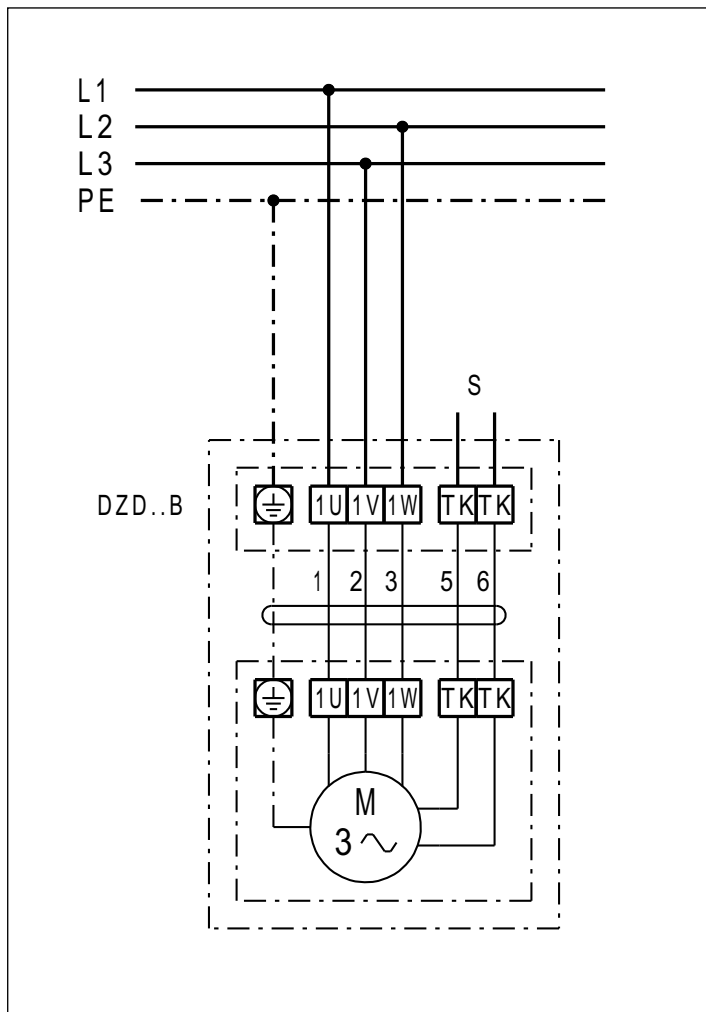

## DZD 50/6 B

### DZD ..B Linkslauf (Entlüftung) = Standard

1 Drehzahl

S - Steuerstromkreis

Für Rechtslauf am Ventilatoranschluss 2 Phasen tauschen.

**DZD .. B mit Motorvollschutzeschalter MV 25**

Linkslauf (Entlüftung) = Standard  
 Für Rechtslauf am Ventilatoranschluss 2 Phasen tauschen.