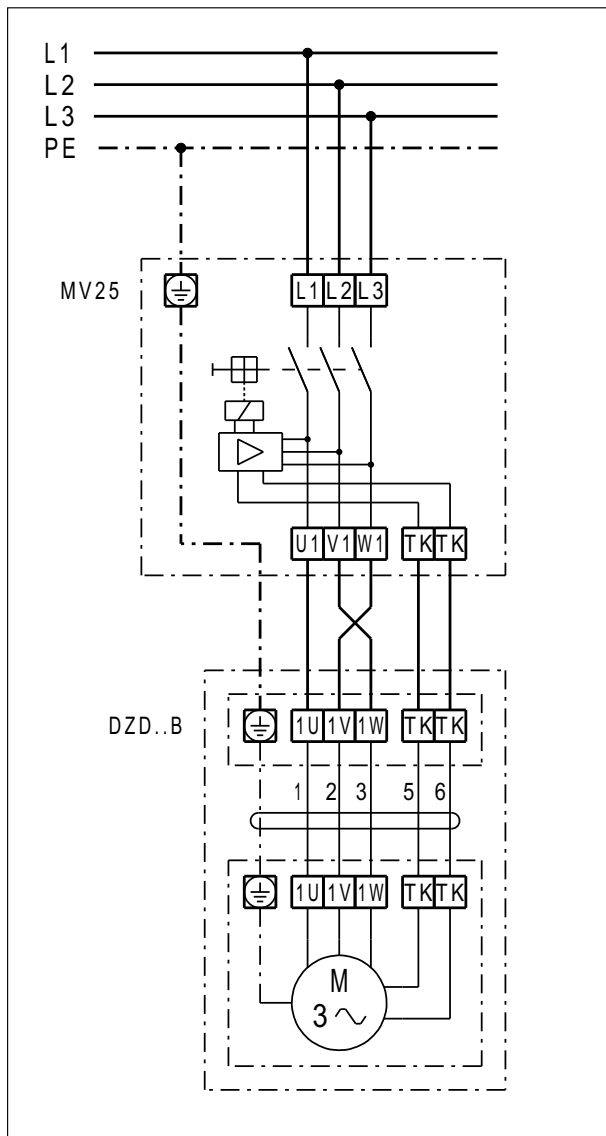

## DZD 50/6 B

### DZD ..B Linkslauf (Entlüftung) = Standard

1 Drehzahl

S - Steuerstromkreis

Für Rechtslauf am Ventilatoranschluss 2 Phasen tauschen.

**DZD .. B mit Motorvollschutzeschalter MV 25**

Linkslauf (Entlüftung) = Standard  
 Für Rechtslauf am Ventilatoranschluss 2 Phasen tauschen.

**DZD 50/6 B**

**DZD ..B mit 5-Stufentransformator TR.. und Motorvollschalter MV 25**

Linkslauf (Entlüftung) = Standard  
 Für Rechtslauf am Ventilatoranschluss 2 Phasen tauschen.