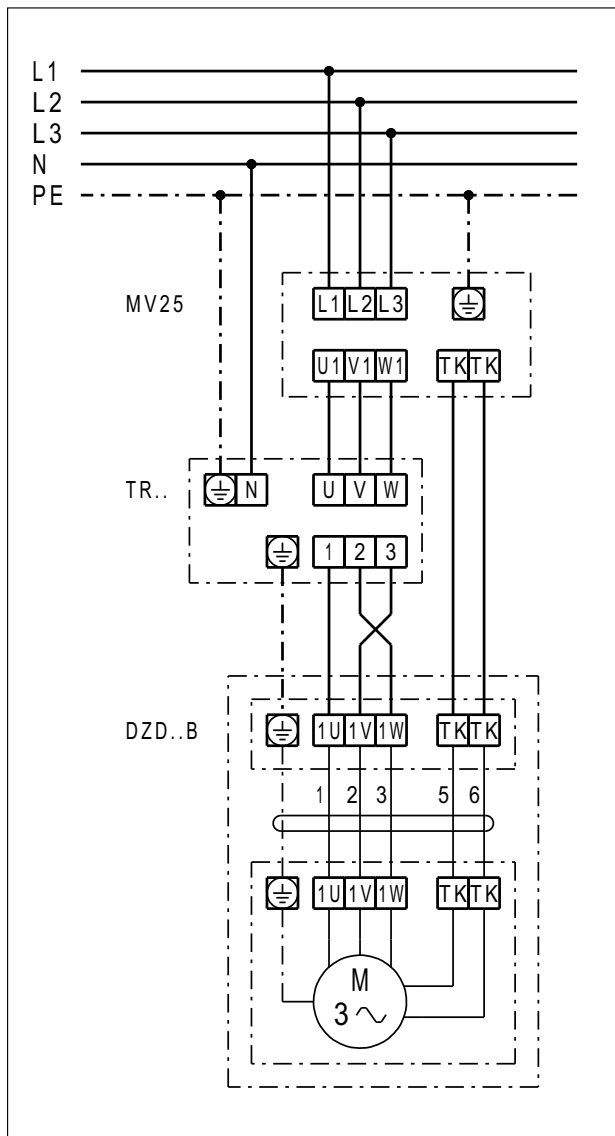

## DZD 50/6 B

### DZD ..B Linkslauf (Entlüftung) = Standard

1 Drehzahl

S - Steuerstromkreis

Für Rechtslauf am Ventilatoranschluss 2 Phasen tauschen.

**DZD .. B mit Motorvollschutzeschalter MV 25**

Linkslauf (Entlüftung) = Standard  
 Für Rechtslauf am Ventilatoranschluss 2 Phasen tauschen.

**DZD 50/6 B**

**DZD ..B mit 5-Stufentransformator TR.. und Motorvollschalter MV 25**

Linkslauf (Entlüftung) = Standard  
 Für Rechtslauf am Ventilatoranschluss 2 Phasen tauschen.