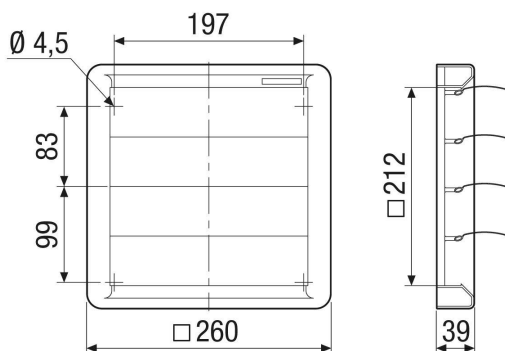

## Technische Daten

Luftrichtung	Entlüftung
Einbau	außen
Einbauort	Wand
Einbaulage	senkrecht / waagrecht
Material	Kunststoff, witterungs-, UV-beständig
Farbe	verkehrsweiß, ähnlich RAL 9016
Lamellenfarbe	silbergrau
Gewicht	0,4 kg
Gewicht mit Verpackung	0,52 kg
Klappenart	selbst. öffnend/schließend
Nennweite	200 mm
Breite	260 mm
Höhe	260 mm
Tiefe	39 mm
Breite mit Verpackung	330 mm
Höhe mit Verpackung	275 mm
Tiefe mit Verpackung	50 mm
Umgebungstemperatur	60 °C
Verpackungseinheit	1 Stück
Sortiment	C
GTIN (EAN)	4012799513308

## Maßzeichnung [mm]

- ① Lamellenanzahl 4