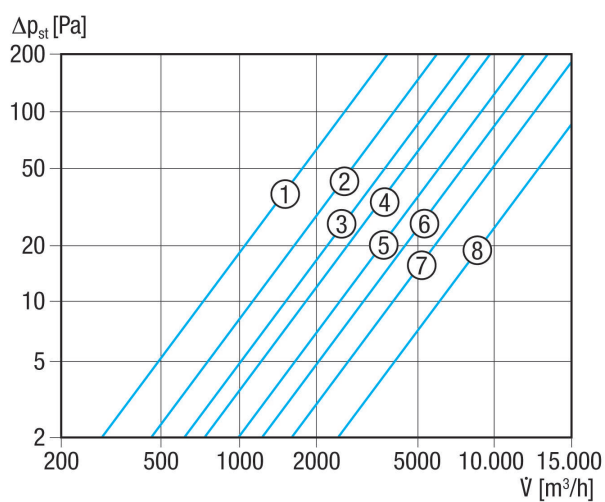

AS 20

Kennlinie Druckverluste