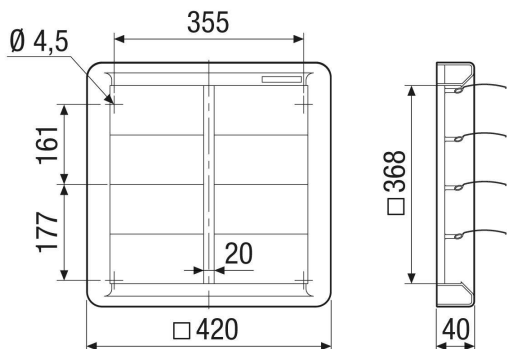

AS 35

Kurzinformation

Selbsttätige Verschlussklappe, DN 355, mit verzinktem Gitter

Artikelnummer 0151.0333

Technische Daten

Luftrichtung	Entlüftung
Einbau	außen
Einbauort	Wand
Einbaulage	senkrecht / waagrecht
Material	Kunststoff, witterungs-, UV-beständig
Farbe	verkehrsweiß, ähnlich RAL 9016
Lamellenfarbe	silbergrau
Gewicht	1,12 kg
Gewicht mit Verpackung	1,36 kg
Klappenart	selbst. öffnend/schließend
Nennweite	355 mm
Breite	420 mm
Höhe	420 mm
Tiefe	40 mm
Breite mit Verpackung	485 mm
Höhe mit Verpackung	435 mm
Tiefe mit Verpackung	50 mm
Umgebungstemperatur	60 °C
Verpackungseinheit	1 Stück
Sortiment	C
GTIN (EAN)	4012799513339

AS 35

Kennlinie Druckverluste

- ① AS 20
- ② AS 25
- ③ AS 30
- ④ AS 35
- ⑤ AS 40
- ⑥ AS 45
- ⑦ AS 50
- ⑧ AS 60

Maßzeichnung [mm]

- ① Lamellenanzahl 7