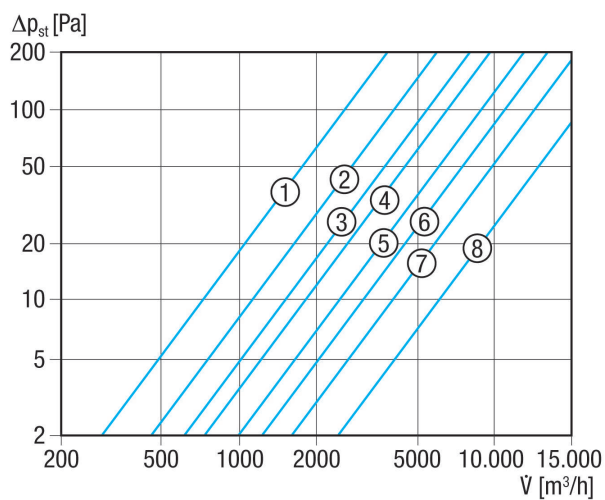

AS 35

Kurzinformation

Selbsttätige Verschlussklappe, DN 355, mit verzinktem Gitter

Artikelnummer 0151.0333

Technische Daten

Luftrichtung	Entlüftung
Einbau	außen
Einbauort	Wand
Einbaulage	senkrecht / waagrecht
Material	Kunststoff, witterungs-, UV-beständig
Farbe	verkehrsweiß, ähnlich RAL 9016
Lamellenfarbe	silbergrau
Gewicht	1,12 kg
Gewicht mit Verpackung	1,36 kg
Klappenart	selbst. öffnend/schließend
Nennweite	355 mm
Breite	420 mm
Höhe	420 mm
Tiefe	40 mm
Breite mit Verpackung	485 mm
Höhe mit Verpackung	435 mm
Tiefe mit Verpackung	50 mm
Umgebungstemperatur	60 °C
Verpackungseinheit	1 Stück
Sortiment	C
GTIN (EAN)	4012799513339

AS 35

Kennlinie Druckverluste

- ① AS 20
- ② AS 25
- ③ AS 30
- ④ AS 35
- ⑤ AS 40
- ⑥ AS 45
- ⑦ AS 50
- ⑧ AS 60

Maßzeichnung [mm]

- ① Lamellenanzahl 7