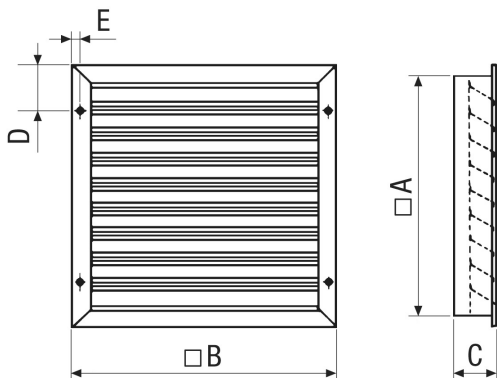

MLZ 40

Kurzinformation

Außengitter, Stahlblech verzinkt, DN 400

Artikelnummer 0151.0105

Technische Daten

Luftrichtung	Be- und Entlüftung
Min. Strömungsgeschwindigkeit	
Max. Strömungsgeschwindigkeit	4 m/s
Einbau	außen
Einbauort	Wand
Material	Stahlblech, verzinkt
Gewicht	3,6 kg
Gewicht mit Verpackung	3,9 kg
Geeignet für Nennweite	400 mm
Freier Querschnitt	997 cm ²
Breite	457 mm
Höhe	430 mm
Tiefe	52 mm
Breite mit Verpackung	480 mm
Höhe mit Verpackung	480 mm
Tiefe mit Verpackung	60 mm
Verpackungseinheit	1 Stück
Sortiment	C
GTIN (EAN)	4012799511052

MLZ 40

Kennlinie Druckverluste

- ① MLA 20, MLZ 20
- ② MLA 25, MLZ 25
- ③ MLA 30, MLZ 30
- ④ MLA 35, MLZ 35
- ⑤ MLA 40, MLZ 40
- ⑥ MLA 50, MLZ 50

Maßzeichnung [mm]

A	B	C	D	E
430	457	52	68	12,5

Lamellenanzahl 8
 Maschenweite Kleintierschutzgitter 15 x 1