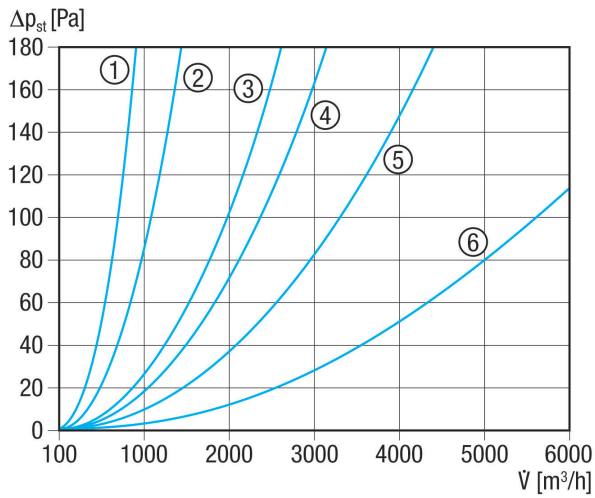

MLZ 40

Kurzinformation

Außengitter, Stahlblech verzinkt, DN 400

Artikelnummer 0151.0105

Technische Daten

Luftrichtung	Be- und Entlüftung
Min. Strömungsgeschwindigkeit	
Max. Strömungsgeschwindigkeit	4 m/s
Einbau	außen
Einbauort	Wand
Material	Stahlblech, verzinkt
Gewicht	3,6 kg
Gewicht mit Verpackung	3,9 kg
Geeignet für Nennweite	400 mm
Freier Querschnitt	997 cm ²
Breite	457 mm
Höhe	430 mm
Tiefe	52 mm
Breite mit Verpackung	480 mm
Höhe mit Verpackung	480 mm
Tiefe mit Verpackung	60 mm
Verpackungseinheit	1 Stück
Sortiment	C
GTIN (EAN)	4012799511052

MLZ 40

Kennlinie Druckverluste

- ① MLA 20, MLZ 20
- ② MLA 25, MLZ 25
- ③ MLA 30, MLZ 30
- ④ MLA 35, MLZ 35
- ⑤ MLA 40, MLZ 40
- ⑥ MLA 50, MLZ 50

Maßzeichnung [mm]

A	B	C	D	E
430	457	52	68	12,5

Lamellenanzahl 8
 Maschenweite Kleintierschutzgitter 15 x 1