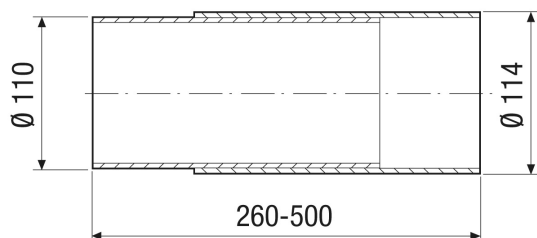

WH 100

Kurzinformation

Wandhülse für Ventilatoren der Nennweite 100, Kunststoff, ausziehbar

Artikelnummer 0059.1030

Technische Daten

Einbauort	Wand / Decke
Material	Kunststoff
Gewicht	0,6 kg
Gewicht mit Verpackung	0,6 kg
Geeignet für Nennweite	100 mm
Breite	114 mm
Höhe	114 mm
Tiefe	500 mm
Breite mit Verpackung	114 mm
Höhe mit Verpackung	114 mm
Tiefe mit Verpackung	500 mm
Erforderliche Kernbohrung	mind. 115 mm
Verpackungseinheit	1 Stück
Sortiment	A
GTIN (EAN)	4012799990017

Maßzeichnung [mm]

WH 100