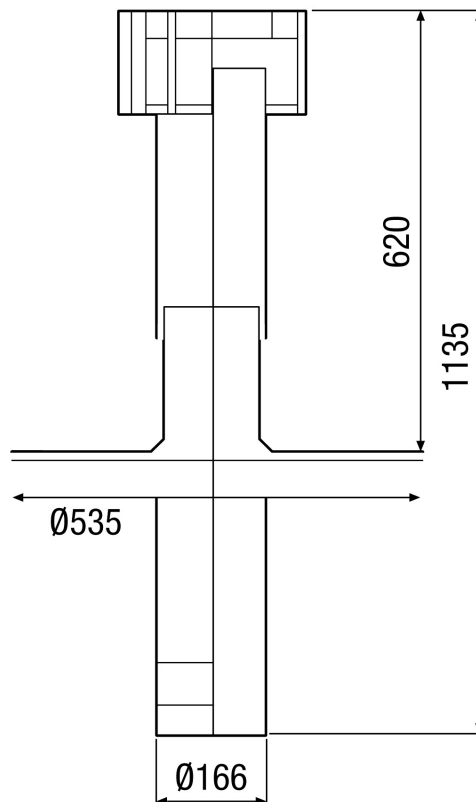

DF 160 S

Kurzinformation

Dachdurchführung mit Dachhaube, Farbe: Schwarz, Anschluss DN 160

Artikelnummer 0092.0375

Technische Daten

Luftrichtung	Be- und Entlüftung
Material	Kunststoff
Farbe	schwarz
Gewicht	2,1 kg
Gewicht mit Verpackung	3,43 kg
Nennweite	160 mm
Breite	340 mm
Höhe	1.135 mm
Tiefe	340 mm
Breite mit Verpackung	341 mm
Höhe mit Verpackung	1.180 mm
Tiefe mit Verpackung	341 mm
Verpackungseinheit	1 Stück
Sortiment	B
GTIN (EAN)	4012799923756

DF 160 S

Kennlinie

Maßzeichnung [mm]

DF 160 S mit DP 160 A
Für Flachdach

DF 160 S

Maßzeichnung [mm]

DF 160 S mit DP 160 SB
Für Schrägdach