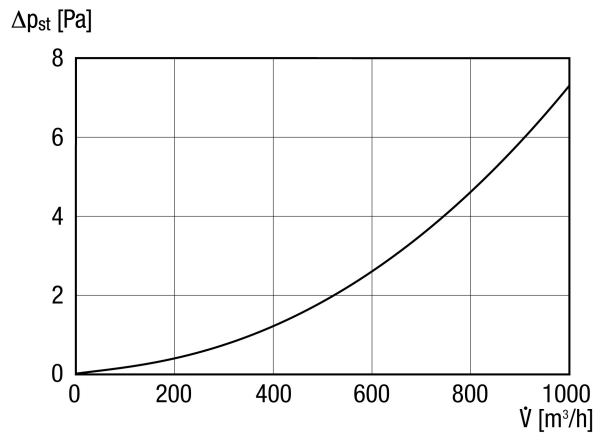

DF 160 S

Kurzinformation

Dachdurchführung mit Dachhaube, Farbe: Schwarz, Anschluss DN 160

Artikelnummer 0092.0375

Technische Daten

Luftrichtung	Be- und Entlüftung
Material	Kunststoff
Farbe	schwarz
Gewicht	2,1 kg
Gewicht mit Verpackung	3,43 kg
Nennweite	160 mm
Breite	340 mm
Höhe	1.135 mm
Tiefe	340 mm
Breite mit Verpackung	341 mm
Höhe mit Verpackung	1.180 mm
Tiefe mit Verpackung	341 mm
Verpackungseinheit	1 Stück
Sortiment	B
GTIN (EAN)	4012799923756

DF 160 S

Kennlinie

Maßzeichnung [mm]

DF 160 S mit DP 160 A
Für Flachdach

DF 160 S

Maßzeichnung [mm]

DF 160 S mit DP 160 SB
Für Schrägdach