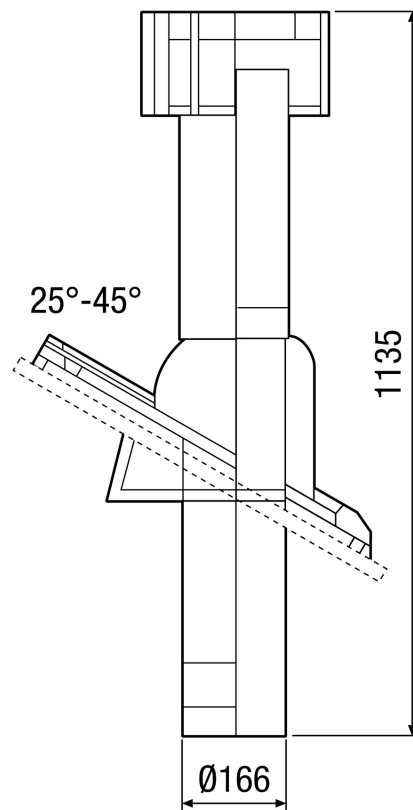

DF 160 S

Kurzinformation

Dachdurchführung mit Dachhaube, Farbe: Schwarz, Anschluss DN 160

Artikelnummer 0092.0375

Technische Daten

Luftrichtung	Be- und Entlüftung
Material	Kunststoff
Farbe	schwarz
Gewicht	2,1 kg
Gewicht mit Verpackung	3,43 kg
Nennweite	160 mm
Breite	340 mm
Höhe	1.135 mm
Tiefe	340 mm
Breite mit Verpackung	341 mm
Höhe mit Verpackung	1.180 mm
Tiefe mit Verpackung	341 mm
Verpackungseinheit	1 Stück
Sortiment	B
GTIN (EAN)	4012799923756

DF 160 S

Kennlinie

Maßzeichnung [mm]

DF 160 S mit DP 160 A
Für Flachdach

DF 160 S

Maßzeichnung [mm]

DF 160 S mit DP 160 SB
Für Schrägdach