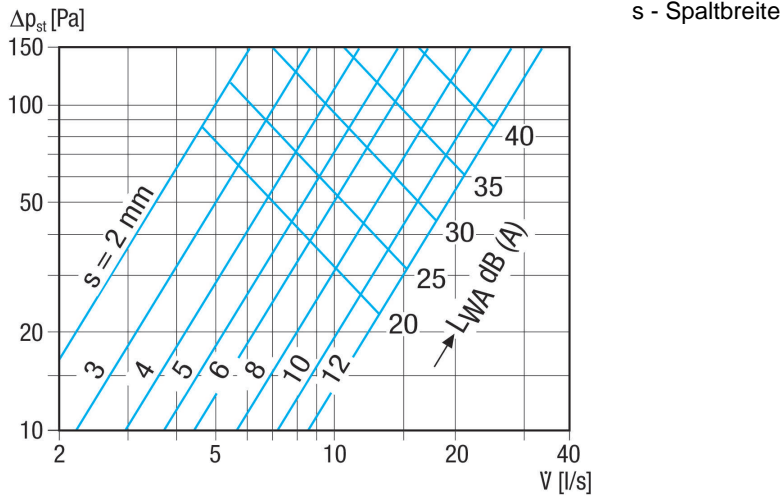

WD 10 W

Kurzinformation

Weitwurfdüse für Zuluft, Stahlblech weiß pulverbeschichtet, Wandmontage, DN 100, für Wohnungslüftung max. 45 m³/h

Artikelnummer 0151.0290

Technische Daten

Luftrichtung	Belüftung
Max. Volumenstrom	45 m³/h
Wurfweite	5 m
Einbau	innen
Einbauort	Wand
Material	Stahlblech, pulverbeschichtet
Farbe	verkehrsweiß, ähnlich RAL 9016
Gewicht	0,43 kg
Gewicht mit Verpackung	0,45 kg
Geeignet für Nennweite	100 mm
Breite	130 mm
Höhe	142 mm
Tiefe	80 mm
Breite mit Verpackung	131 mm
Höhe mit Verpackung	180 mm
Tiefe mit Verpackung	140 mm
Verpackungseinheit	1 Stück
Sortiment	K
GTIN (EAN)	4012799512905

WD 10 W

Kennlinie Druckverluste und Akustikdaten

Maßzeichnung [mm]