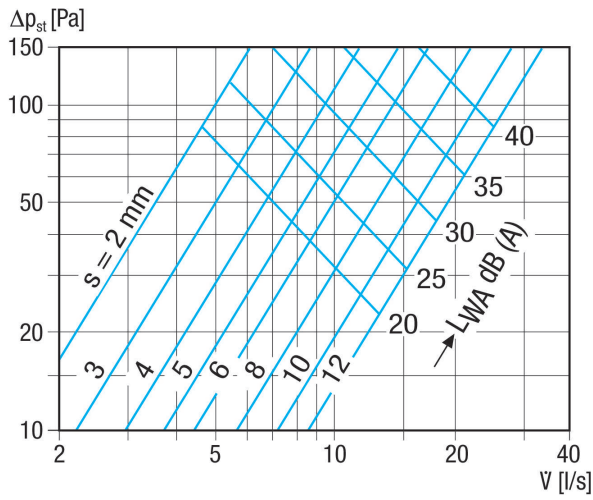

WD 10 W

Kurzinformation

Weitwurfdüse für Zuluft, Stahlblech weiß pulverbeschichtet, Wandmontage, DN 100, für Wohnungslüftung max. 45 m³/h

Artikelnummer 0151.0290

Technische Daten

Luftrichtung	Belüftung
Max. Volumenstrom	45 m³/h
Wurfweite	5 m
Einbau	innen
Einbauort	Wand
Material	Stahlblech, pulverbeschichtet
Farbe	verkehrsweiß, ähnlich RAL 9016
Gewicht	0,43 kg
Gewicht mit Verpackung	0,445 kg
Geeignet für Nennweite	100 mm
Breite	130 mm
Höhe	142 mm
Tiefe	80 mm
Breite mit Verpackung	131 mm
Höhe mit Verpackung	180 mm
Tiefe mit Verpackung	140 mm
Verpackungseinheit	1 Stück
Sortiment	K
GTIN (EAN)	4012799512905

WD 10 W

Kennlinie Druckverluste und Akustikdaten

s - Spaltbreite

Maßzeichnung [mm]