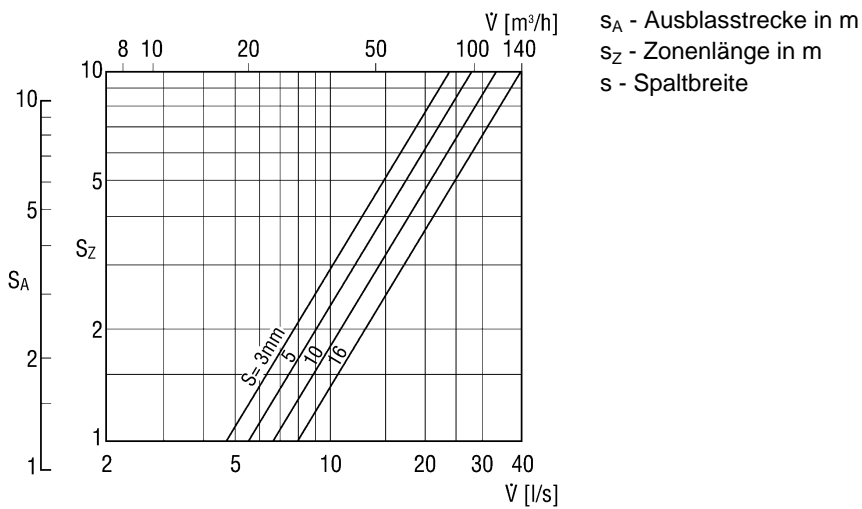

WD 10 D

Kurzinformation

Weitwurfdüse für Zuluft, Stahlblech weiß pulverbeschichtet, Deckenmontage, DN 100, für Wohnungslüftung max. 45 m³/h

Artikelnummer 0151.0291

Technische Daten

Luftrichtung	Belüftung
Max. Volumenstrom	70 m ³ /h
Wurfweite	5 m
Einbau	innen
Einbauort	Decke
Material	Stahlblech, pulverbeschichtet
Farbe	verkehrsweiß, ähnlich RAL 9016
Gewicht	0,47 kg
Gewicht mit Verpackung	0,49 kg
Geeignet für Nennweite	100 mm
Breite	155 mm
Höhe	155 mm
Tiefe	81 mm
Breite mit Verpackung	156 mm
Höhe mit Verpackung	156 mm
Tiefe mit Verpackung	125 mm
Verpackungseinheit	1 Stück
Sortiment	K
GTIN (EAN)	4012799512912

WD 10 D

Kennlinie Druckverluste und Akustikdaten

Kennlinie Ausblasstrecke gegen Fördervolumen

WD 10 D

Maßzeichnung [mm]