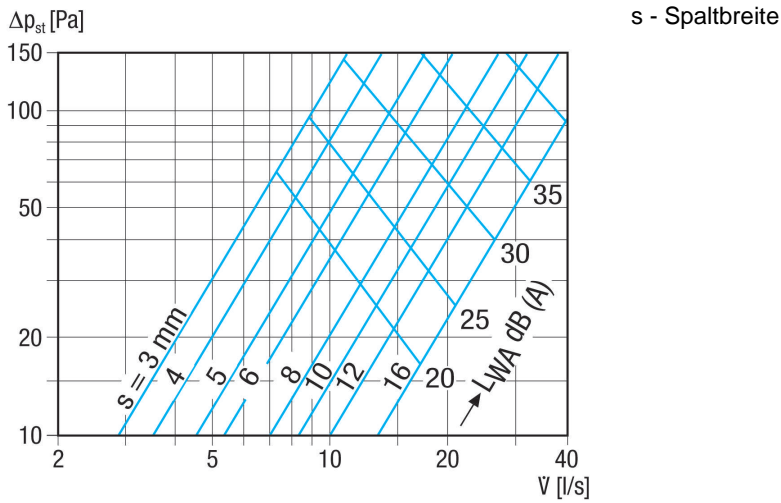

WD 10 D

Kurzinformation

Weitwurfdüse für Zuluft, Stahlblech weiß pulverbeschichtet, Deckenmontage, DN 100, für Wohnungslüftung max. 45 m³/h

Artikelnummer 0151.0291

Technische Daten

Luftrichtung	Belüftung
Max. Volumenstrom	70 m ³ /h
Wurfweite	5 m
Einbau	innen
Einbauort	Decke
Material	Stahlblech, pulverbeschichtet
Farbe	verkehrsweiß, ähnlich RAL 9016
Gewicht	0,47 kg
Gewicht mit Verpackung	0,49 kg
Geeignet für Nennweite	100 mm
Breite	155 mm
Höhe	155 mm
Tiefe	81 mm
Breite mit Verpackung	156 mm
Höhe mit Verpackung	156 mm
Tiefe mit Verpackung	125 mm
Verpackungseinheit	1 Stück
Sortiment	K
GTIN (EAN)	4012799512912

WD 10 D

Kennlinie Druckverluste und Akustikdaten

Kennlinie Ausblasstrecke gegen Fördervolumen

WD 10 D

Maßzeichnung [mm]