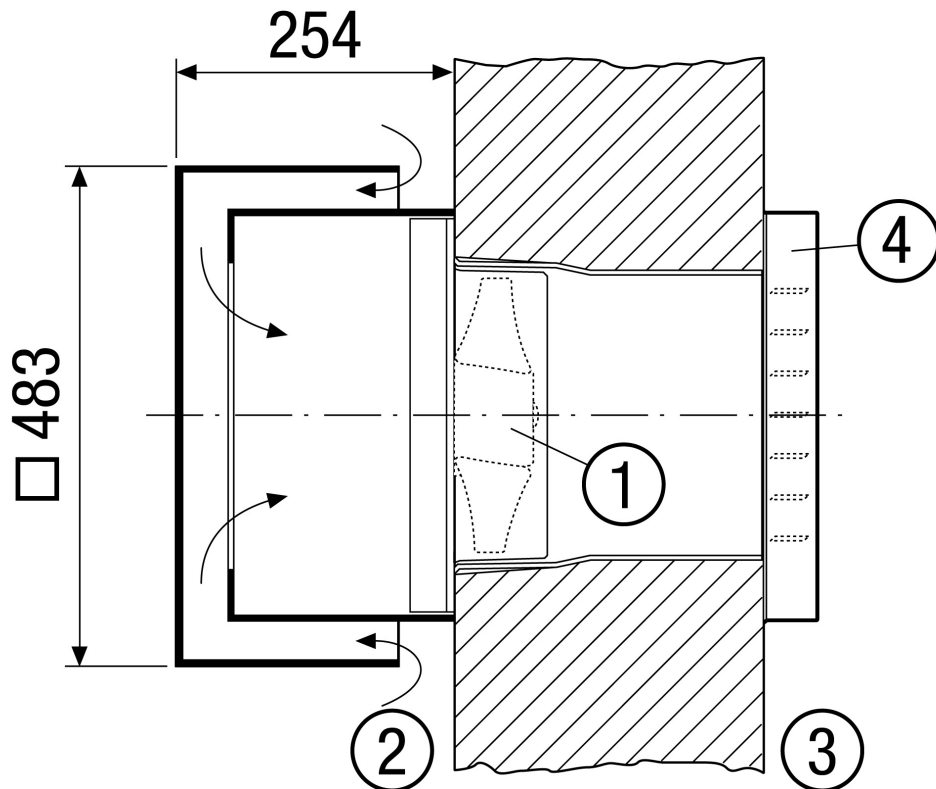

ZDK 25

Kurzinformation

Dunkelkammer-Vorsatz zur Lichtabschirmung an der Lüftungsöffnung, Stahlblech, pulverbeschichtet

Artikelnummer 0093.0350

Technische Daten

Luftrichtung	Entlüftung
Einbau	innen
Einbauort	Wand / Decke
Einbauart	Aufputz
Material	Stahlblech, pulverbeschichtet
Farbe	schwarz
Gewicht	8,56 kg
Gewicht mit Verpackung	10,2 kg
Breite	483 mm
Höhe	483 mm
Tiefe	254 mm
Breite mit Verpackung	585 mm
Höhe mit Verpackung	505 mm
Tiefe mit Verpackung	280 mm
Verpackungseinheit	1 Stück
Sortiment	C
GTIN (EAN)	4012799933502

ZDK 25

Maßzeichnung [mm]

- ① Ventilator EN/ENR
- ② Innen
- ③ Außen
- ④ Verschlussklappe Außen