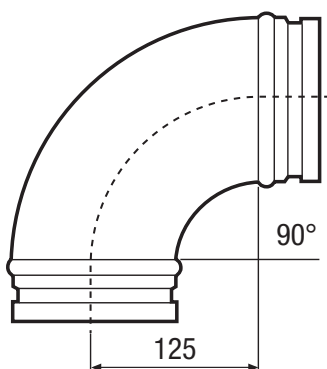

B90-125

Kurzinformation

90°-Bogen, gezogen inkl. Lippendichtung, DN 125, zum Anschluss von Wickelfalzrohren an die zentralen Lüftungsgeräte WS 120 Trio, WS 160 Flat oder WS 170. Alternative zum Steckverbinder SVR 125

Artikelnummer 0055.0312

Technische Daten

Einbauart	Unterputz
Material	Stahlblech
Gewicht	0,6 kg
Gewicht mit Verpackung	0,6 kg
Nennweite	125 mm
Breite	235 mm
Höhe	235 mm
Tiefe	235 mm
Breite mit Verpackung	235 mm
Höhe mit Verpackung	235 mm
Tiefe mit Verpackung	235 mm
Umgebungstemperatur	60 °C
Verpackungseinheit	1 Stück
Sortiment	K
GTIN (EAN)	4012799553120

Maßzeichnung [mm]

B90-125