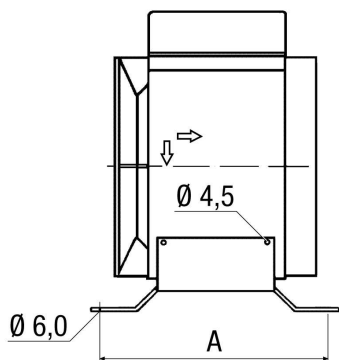

FUM 22

Kurzinformation

Befestigungsfuß zur Montage von Ventilatoren ERM an Wänden, Decken oder auf Konsolen, DN 224

Artikelnummer 0036.0004

Technische Daten

Einbauort	Decke / Wand
Material	Stahlblech, verzinkt
Gewicht	0,36 kg
Gewicht mit Verpackung	0,4 kg
Geeignet für Nennweite	224 mm
Breite	203 mm
Höhe	170 mm
Tiefe	170 mm
Breite mit Verpackung	203 mm
Höhe mit Verpackung	170 mm
Tiefe mit Verpackung	170 mm
Verpackungseinheit	1 Stück
Sortiment	C
GTIN (EAN)	4012799360049

Maßzeichnung [mm]

A

203