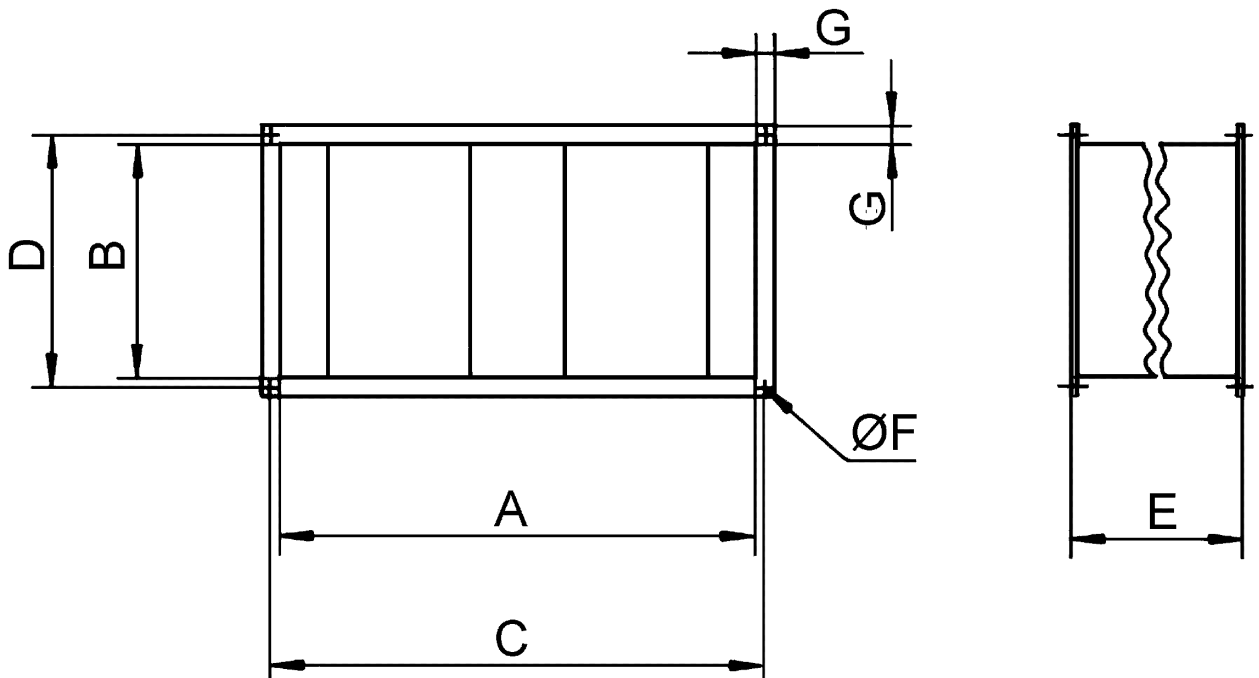

## Kurzinformation

Kulissen-Schalldämpfer, Kanalmaße 600 mm x 300 mm

Artikelnummer

0092.0303

## Technische Daten

Min. Strömungsgeschwindigkeit	
Max. Strömungsgeschwindigkeit	20 m/s
Einbauort	Kanal
Material Gehäuse	Stahlblech, verzinkt
Gewicht	17,96 kg
Gewicht mit Verpackung	18 kg
Kanalmaß	600 mm x 300 mm
Breite	640 mm
Höhe	340 mm
Tiefe	600 mm
Breite mit Verpackung	640 mm
Höhe mit Verpackung	340 mm
Tiefe mit Verpackung	600 mm
Einfügungsdämpfung bei 63 Hz	2 dB
Einfügungsdämpfung bei 125 Hz	4 dB
Einfügungsdämpfung bei 250 Hz	14 dB
Einfügungsdämpfung bei 500 Hz	13 dB
Einfügungsdämpfung bei 1 kHz	17 dB
Einfügungsdämpfung bei 2 kHz	14 dB
Einfügungsdämpfung bei 4 kHz	11 dB
Einfügungsdämpfung bei 8 kHz	8 dB
Einfügungsdämpfung Gesamt	
Einfügungsdämpfung Anmerkung	
Verpackungseinheit	1 Stück
Sortiment	D
GTIN (EAN)	4012799923039

## Maßzeichnung [mm]

A	B	C	D	E	F	G
600	300	620	320	600	9	20