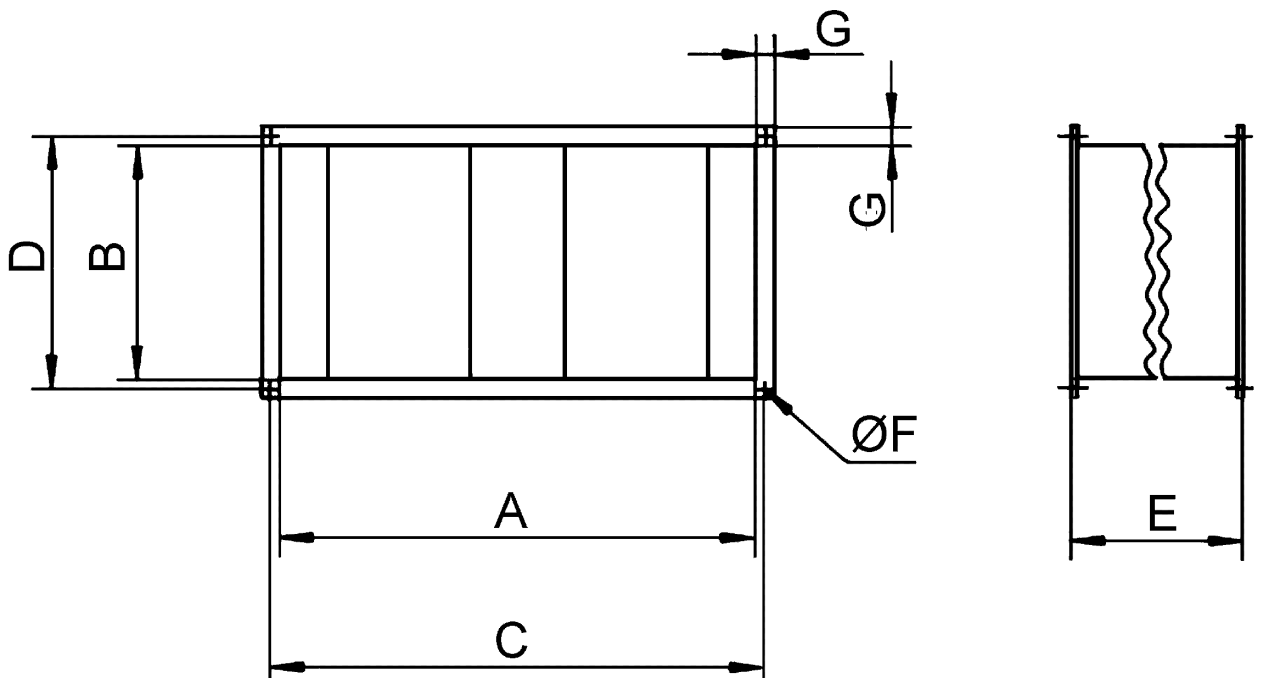

KSP 28/14

Kurzinformation

Kulissen-Schalldämpfer, Kanalmaße 600 mm x 300 mm

Artikelnummer 0092.0303

Technische Daten

Min. Strömungsgeschwindigkeit	
Max. Strömungsgeschwindigkeit	20 m/s
Einbauort	Kanal
Material Gehäuse	Stahlblech, verzinkt
Gewicht	17,96 kg
Gewicht mit Verpackung	18 kg
Kanalmaß	600 mm x 300 mm
Breite	640 mm
Höhe	340 mm
Tiefe	600 mm
Breite mit Verpackung	640 mm
Höhe mit Verpackung	340 mm
Tiefe mit Verpackung	600 mm
Einfügungsdämpfung bei 63 Hz	2 dB
Einfügungsdämpfung bei 125 Hz	4 dB
Einfügungsdämpfung bei 250 Hz	14 dB
Einfügungsdämpfung bei 500 Hz	13 dB
Einfügungsdämpfung bei 1 kHz	17 dB
Einfügungsdämpfung bei 2 kHz	14 dB
Einfügungsdämpfung bei 4 kHz	11 dB
Einfügungsdämpfung bei 8 kHz	8 dB
Einfügungsdämpfung Gesamt	
Einfügungsdämpfung Anmerkung	
Verpackungseinheit	1 Stück
Sortiment	D
GTIN (EAN)	4012799923039

KSP 28/14

Kennlinie

Maßzeichnung [mm]

KSP 28/14

A	B	C	D	E	F	G
600	300	620	320	600	9	20