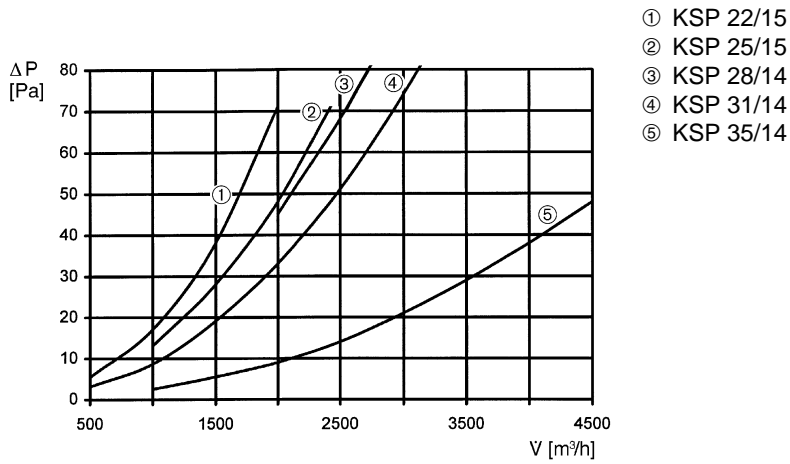

KSP 28/14

Kurzinformation

Kulissen-Schalldämpfer, Kanalmaße 600 mm x 300 mm

Artikelnummer 0092.0303

Technische Daten

Min. Strömungsgeschwindigkeit	
Max. Strömungsgeschwindigkeit	20 m/s
Einbauort	Kanal
Material Gehäuse	Stahlblech, verzinkt
Gewicht	17,96 kg
Gewicht mit Verpackung	18 kg
Kanalmaß	600 mm x 300 mm
Breite	640 mm
Höhe	340 mm
Tiefe	600 mm
Breite mit Verpackung	640 mm
Höhe mit Verpackung	340 mm
Tiefe mit Verpackung	600 mm
Einfügungsdämpfung bei 63 Hz	2 dB
Einfügungsdämpfung bei 125 Hz	4 dB
Einfügungsdämpfung bei 250 Hz	14 dB
Einfügungsdämpfung bei 500 Hz	13 dB
Einfügungsdämpfung bei 1 kHz	17 dB
Einfügungsdämpfung bei 2 kHz	14 dB
Einfügungsdämpfung bei 4 kHz	11 dB
Einfügungsdämpfung bei 8 kHz	8 dB
Einfügungsdämpfung Gesamt	
Einfügungsdämpfung Anmerkung	
Verpackungseinheit	1 Stück
Sortiment	D
GTIN (EAN)	4012799923039

KSP 28/14

Kennlinie

Maßzeichnung [mm]

KSP 28/14

A	B	C	D	E	F	G
600	300	620	320	600	9	20