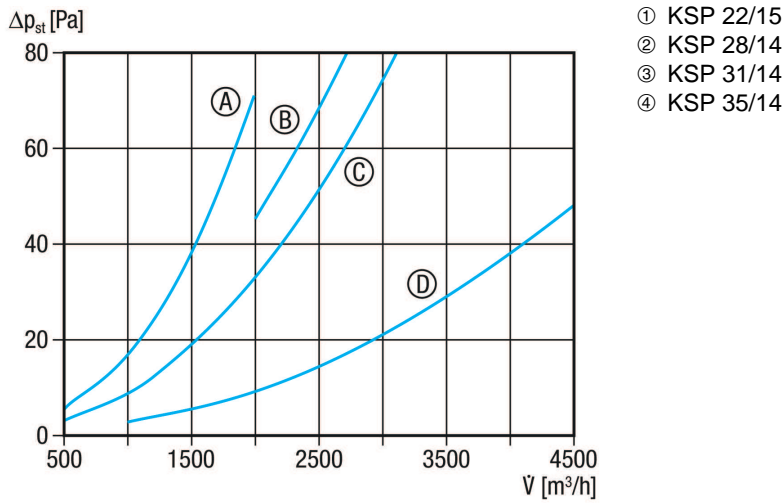

## Kurzinformation

Kulissen-Schalldämpfer, Kanalmaße 600 mm x 300 mm

Artikelnummer

0092.0303

## Technische Daten

Min. Strömungsgeschwindigkeit	
Max. Strömungsgeschwindigkeit	20 m/s
Einbauort	Kanal
Material Gehäuse	Stahlblech, verzinkt
Gewicht	17,96 kg
Gewicht mit Verpackung	18 kg
Kanalmaß	600 mm x 300 mm
Breite	640 mm
Höhe	340 mm
Tiefe	600 mm
Breite mit Verpackung	640 mm
Höhe mit Verpackung	340 mm
Tiefe mit Verpackung	600 mm
Einfügungsdämpfung bei 63 Hz	2 dB
Einfügungsdämpfung bei 125 Hz	4 dB
Einfügungsdämpfung bei 250 Hz	14 dB
Einfügungsdämpfung bei 500 Hz	13 dB
Einfügungsdämpfung bei 1 kHz	17 dB
Einfügungsdämpfung bei 2 kHz	14 dB
Einfügungsdämpfung bei 4 kHz	11 dB
Einfügungsdämpfung bei 8 kHz	8 dB
Einfügungsdämpfung Gesamt	
Einfügungsdämpfung Anmerkung	
Verpackungseinheit	1 Stück
Sortiment	D
GTIN (EAN)	4012799923039

## Maßzeichnung [mm]

A	B	C	D	E	F	G
600	300	620	320	600	9	20