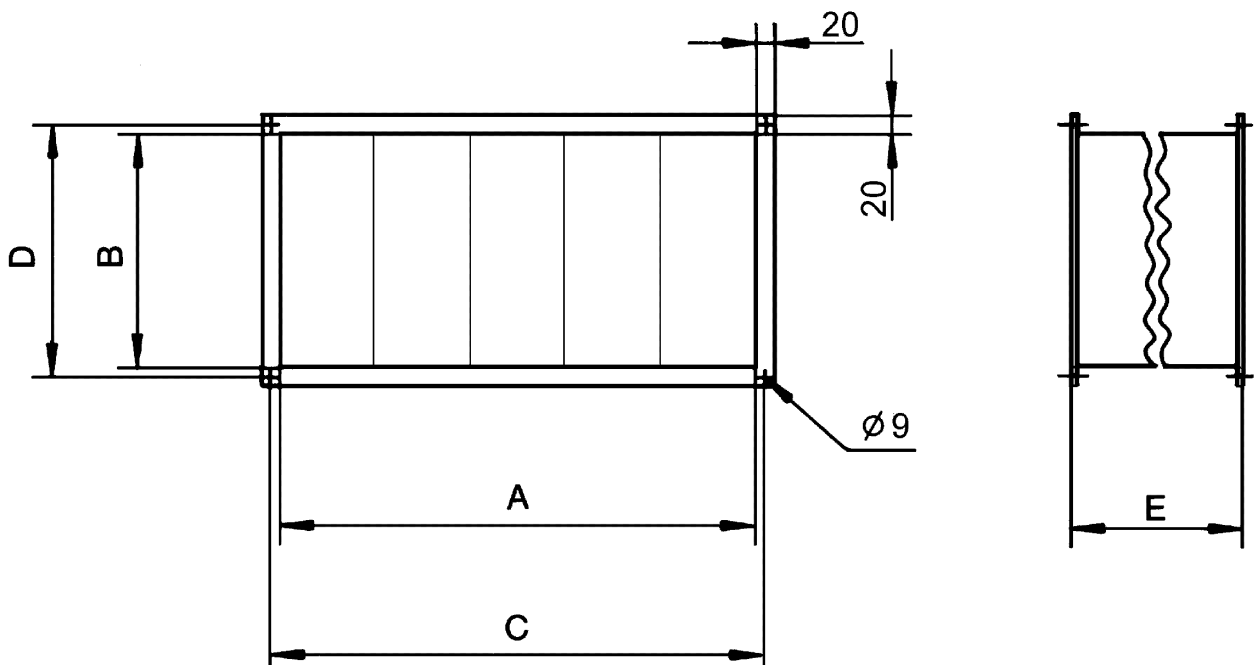

TFP 22

Kurzinformation

Luftfilter ISO Coarse 85 % (G4) für Kanaleinbau, Kanalmaße 500 mm x 250 mm

Artikelnummer 0149.0031

Technische Daten

Einbauort	Kanal
Einbaulage	senkrecht / waagrecht
Material Gehäuse	Stahlblech, verzinkt
Gewicht	8,785 kg
Gewicht mit Verpackung	8,8 kg
Filterklasse	ISO Coarse 85 % (G4)
Kanalmaß	500 mm x 250 mm
Breite	540 mm
Höhe	290 mm
Tiefe	500 mm
Breite mit Verpackung	540 mm
Höhe mit Verpackung	290 mm
Tiefe mit Verpackung	500 mm
Fördermitteltemperatur bei I_{Max}	70 °C
Verpackungseinheit	1 Stück
Sortiment	D
GTIN (EAN)	4012799490319

TFP 22

Kennlinie Druckverluste TFP

Maßzeichnung [mm]

A	B	C	D	E
500	250	520	270	500