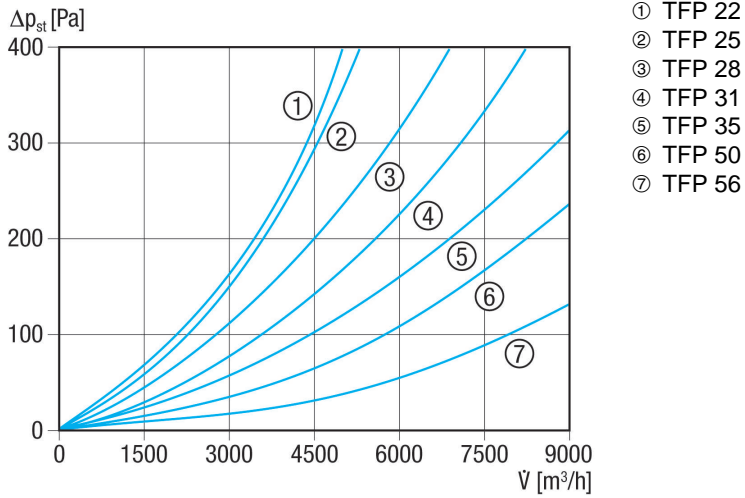

TFP 22

Kurzinformation

Luftfilter ISO Coarse 85 % (G4) für Kanaleinbau, Kanalmaße 500 mm x 250 mm

Artikelnummer 0149.0031

Technische Daten

Einbauort	Kanal
Einbaulage	senkrecht / waagrecht
Material Gehäuse	Stahlblech, verzinkt
Gewicht	8,785 kg
Gewicht mit Verpackung	8,8 kg
Filterklasse	ISO Coarse 85 % (G4)
Kanalmaß	500 mm x 250 mm
Breite	540 mm
Höhe	290 mm
Tiefe	500 mm
Breite mit Verpackung	540 mm
Höhe mit Verpackung	290 mm
Tiefe mit Verpackung	500 mm
Fördermitteltemperatur bei I_{Max}	70 °C
Verpackungseinheit	1 Stück
Sortiment	D
GTIN (EAN)	4012799490319

TFP 22

Kennlinie Druckverluste TFP

Maßzeichnung [mm]

A	B	C	D	E
500	250	520	270	500