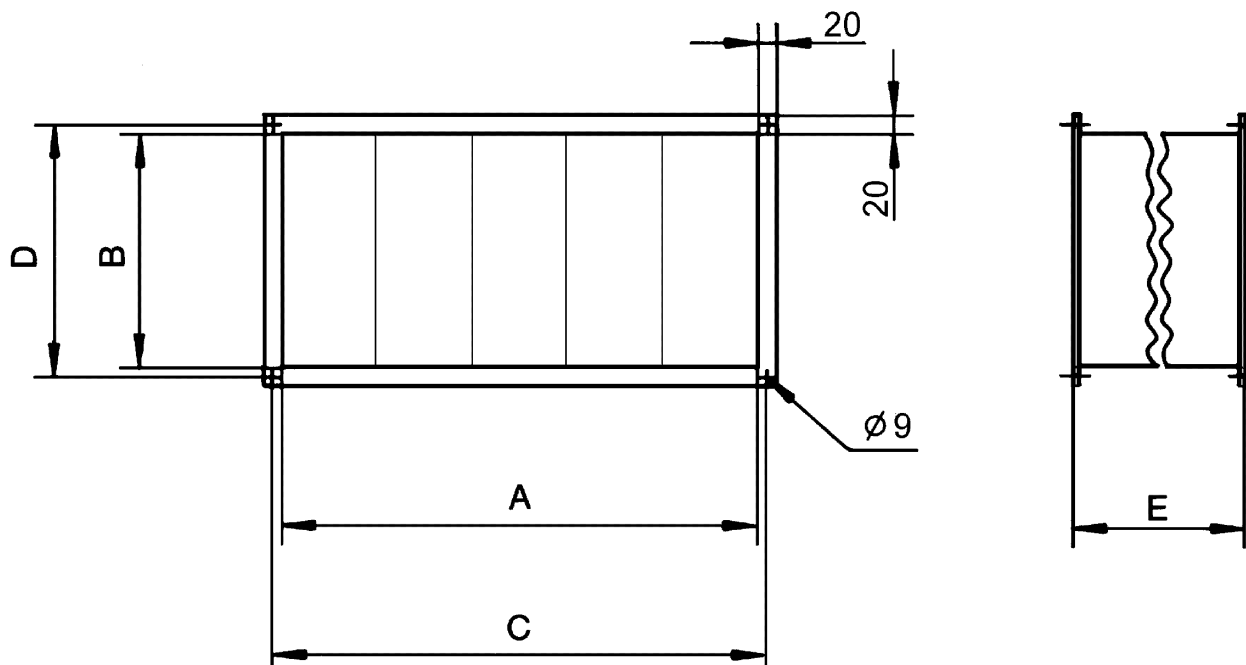

## Kurzinformation

Luftfilter ISO Coarse 85 % (G4) für Kanaleinbau, Kanalmaße 500 mm x 300 mm

Artikelnummer 0149.0032

## Technische Daten

Einbauort	Kanal
Einbaulage	senkrecht / waagrecht
Material Gehäuse	Stahlblech, verzinkt
Gewicht	9,495 kg
Gewicht mit Verpackung	9,5 kg
Filterklasse	ISO Coarse 85 % (G4)
Kanalmaß	500 mm x 300 mm
Breite	540 mm
Höhe	340 mm
Tiefe	500 mm
Breite mit Verpackung	540 mm
Höhe mit Verpackung	340 mm
Tiefe mit Verpackung	500 mm
Fördermitteltemperatur bei $I_{Max}$	70 °C
Verpackungseinheit	1 Stück
Sortiment	D
GTIN (EAN)	4012799490326

## Maßzeichnung [mm]

A	B	C	D	E
500	300	520	320	500