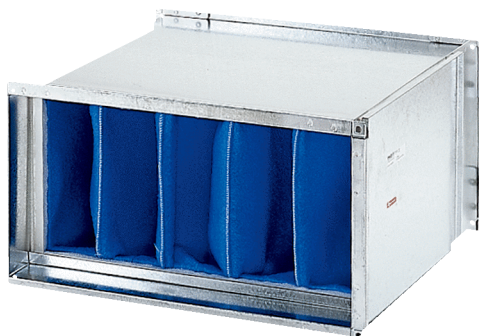

## Kurzinformation

Luftfilter ISO Coarse 85 % (G4) für Kanaleinbau, Kanalmaße 500 mm x 300 mm

Artikelnummer 0149.0032

## Technische Daten

Einbauort	Kanal
Einbaulage	senkrecht / waagrecht
Material Gehäuse	Stahlblech, verzinkt
Gewicht	9,495 kg
Gewicht mit Verpackung	9,5 kg
Filterklasse	ISO Coarse 85 % (G4)
Kanalmaß	500 mm x 300 mm
Breite	540 mm
Höhe	340 mm
Tiefe	500 mm
Breite mit Verpackung	540 mm
Höhe mit Verpackung	340 mm
Tiefe mit Verpackung	500 mm
Fördermitteltemperatur bei $I_{Max}$	70 °C
Verpackungseinheit	1 Stück
Sortiment	D
GTIN (EAN)	4012799490326