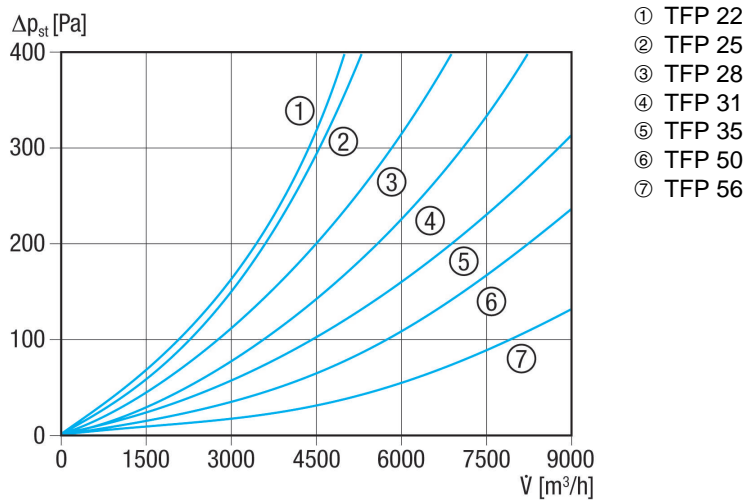

TFP 25

Kennlinie Druckverluste TFP

Maßzeichnung [mm]