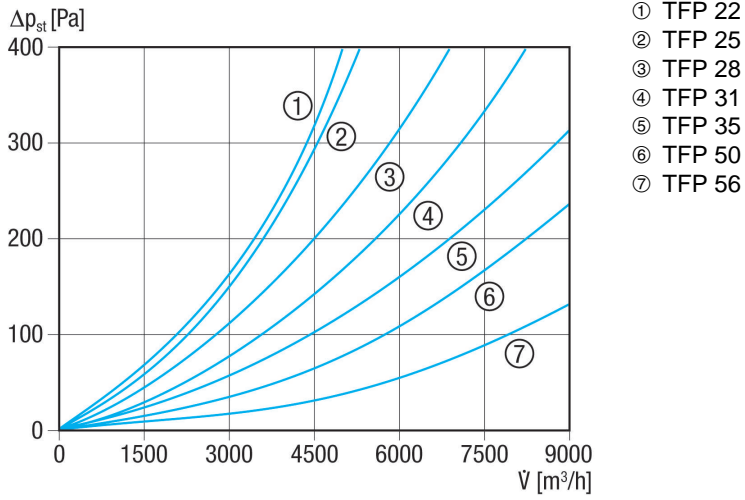

## Kurzinformation

Luftfilter ISO Coarse 85 % (G4) für Kanaleinbau, Kanalmaße 700 mm x 400 mm

Artikelnummer 0149.0035

## Technische Daten

Einbauort	Kanal
Einbaulage	senkrecht / waagrecht
Material Gehäuse	Stahlblech, verzinkt
Gewicht	14,3 kg
Gewicht mit Verpackung	14,3 kg
Filterklasse	ISO Coarse 85 % (G4)
Kanalmaß	700 mm x 400 mm
Breite	740 mm
Höhe	440 mm
Tiefe	600 mm
Breite mit Verpackung	740 mm
Höhe mit Verpackung	440 mm
Tiefe mit Verpackung	600 mm
Fördermitteltemperatur bei $I_{Max}$	70 °C
Verpackungseinheit	1 Stück
Sortiment	D
GTIN (EAN)	4012799490357

## Maßzeichnung [mm]

A	B	C	D	E
700	400	720	420	600