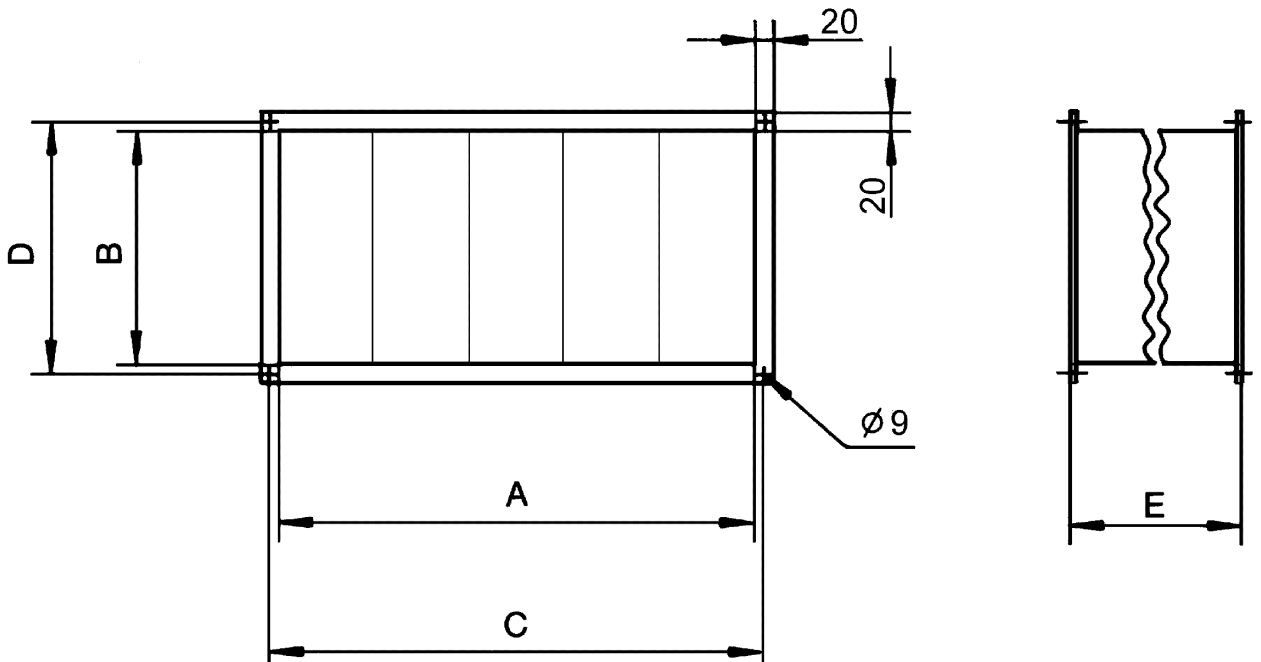

## Technische Daten

Einbauort	Kanal
Einbaulage	senkrecht / waagrecht
Material Gehäuse	Stahlblech, verzinkt
Gewicht	14,3 kg
Gewicht mit Verpackung	14,3 kg
Filterklasse	ISO Coarse 85 % (G4)
Kanalmaß	700 mm x 400 mm
Breite	740 mm
Höhe	440 mm
Tiefe	600 mm
Breite mit Verpackung	740 mm
Höhe mit Verpackung	440 mm
Tiefe mit Verpackung	600 mm
Fördermitteltemperatur bei $I_{Max}$	70 °C
Verpackungseinheit	1 Stück
Sortiment	D
GTIN (EAN)	4012799490357

## Maßzeichnung [mm]

A	B	C	D	E
700	400	720	420	600