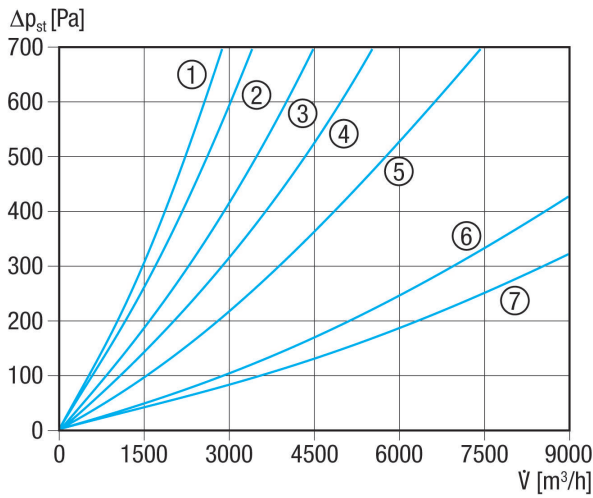

TFP 22-7

Kurzinformation

Luftfilter ISO ePM1 80 % (F7) für Kanaleinbau, Kanalmaße 500 mm x 250 mm

Artikelnummer 0149.0067

Technische Daten

Einbauort	Kanal
Einbaulage	senkrecht / waagrecht
Material Gehäuse	Stahlblech, verzinkt
Gewicht	8,9 kg
Gewicht mit Verpackung	8,935 kg
Filterart	Staub- und Pollenfilter
Filterklasse	ISO ePM1 80 % (F7)
Kanalmaß	500 mm x 250 mm
Breite	540 mm
Höhe	290 mm
Tiefe	500 mm
Breite mit Verpackung	540 mm
Höhe mit Verpackung	290 mm
Tiefe mit Verpackung	500 mm
Fördermitteltemperatur bei I _{Max}	70 °C
Verpackungseinheit	1 Stück
Sortiment	D
GTIN (EAN)	4012799490678

TFP 22-7

Kennlinie Druckverluste TFP-7

- ① TFP 22-7
- ② TFP 25-7
- ③ TFP 28-7
- ④ TFP 31-7
- ⑤ TFP 35-7
- ⑥ TFP 50-7
- ⑦ TFP 56-7

Maßzeichnung [mm]

A	B	C	D	E
500	250	520	270	500