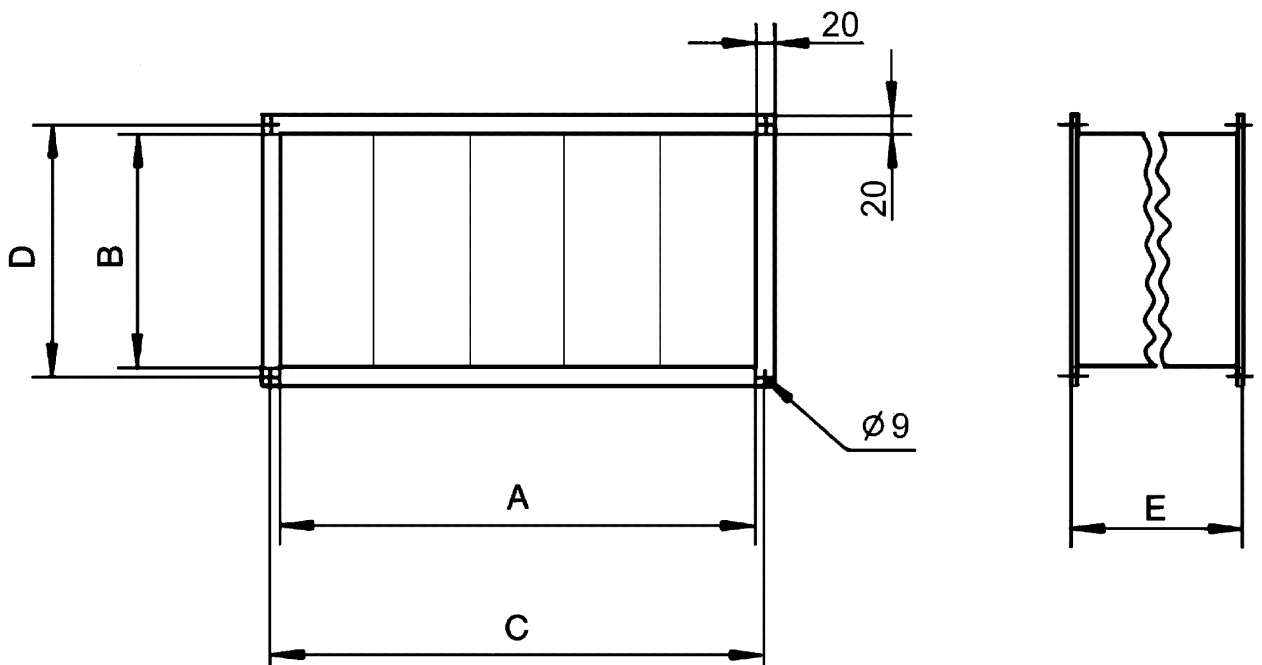

TFP 22-7

Kurzinformation

Luftfilter ISO ePM1 80 % (F7) für Kanaleinbau, Kanalmaße 500 mm x 250 mm

Artikelnummer 0149.0067

Technische Daten

Einbauort	Kanal
Einbaulage	senkrecht / waagrecht
Material Gehäuse	Stahlblech, verzinkt
Gewicht	8,9 kg
Gewicht mit Verpackung	8,935 kg
Filterart	Staub- und Pollenfilter
Filterklasse	ISO ePM1 80 % (F7)
Kanalmaß	500 mm x 250 mm
Breite	540 mm
Höhe	290 mm
Tiefe	500 mm
Breite mit Verpackung	540 mm
Höhe mit Verpackung	290 mm
Tiefe mit Verpackung	500 mm
Fördermitteltemperatur bei I _{Max}	70 °C
Verpackungseinheit	1 Stück
Sortiment	D
GTIN (EAN)	4012799490678

TFP 22-7

Kennlinie Druckverluste TFP-7

- ① TFP 22-7
- ② TFP 25-7
- ③ TFP 28-7
- ④ TFP 31-7
- ⑤ TFP 35-7
- ⑥ TFP 50-7
- ⑦ TFP 56-7

Maßzeichnung [mm]

A	B	C	D	E
500	250	520	270	500