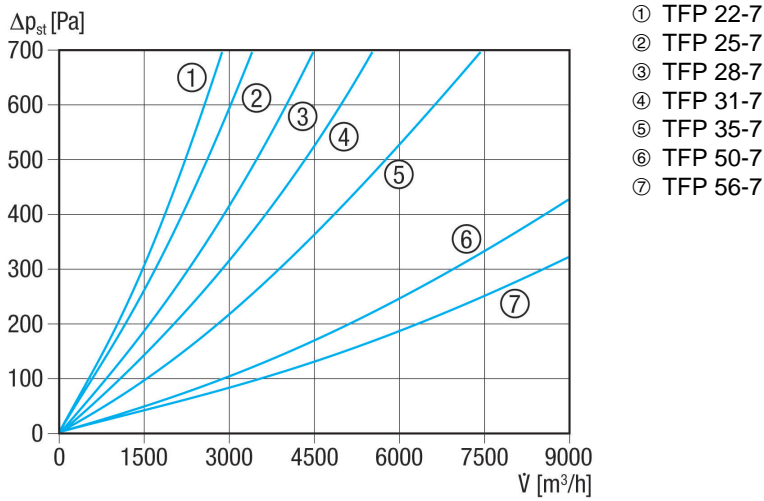

## Kurzinformation

Luftfilter ISO ePM1 80 % (F7) für Kanaleinbau, Kanalmaße 500 mm x 300 mm

Artikelnummer 0149.0068

## Technische Daten

Einbauort	Kanal
Einbaulage	senkrecht / waagrecht
Material Gehäuse	Stahlblech, verzinkt
Gewicht	9,155 kg
Gewicht mit Verpackung	9,2 kg
Filterart	Staub- und Pollenfilter
Filterklasse	ISO ePM1 80 % (F7)
Kanalmaß	500 mm x 300 mm
Breite	540 mm
Höhe	340 mm
Tiefe	500 mm
Breite mit Verpackung	540 mm
Höhe mit Verpackung	340 mm
Tiefe mit Verpackung	500 mm
Fördermitteltemperatur bei I <sub>Max</sub>	70 °C
Verpackungseinheit	1 Stück
Sortiment	D
GTIN (EAN)	4012799490685

## Maßzeichnung [mm]

A	B	C	D	E
500	300	520	320	500