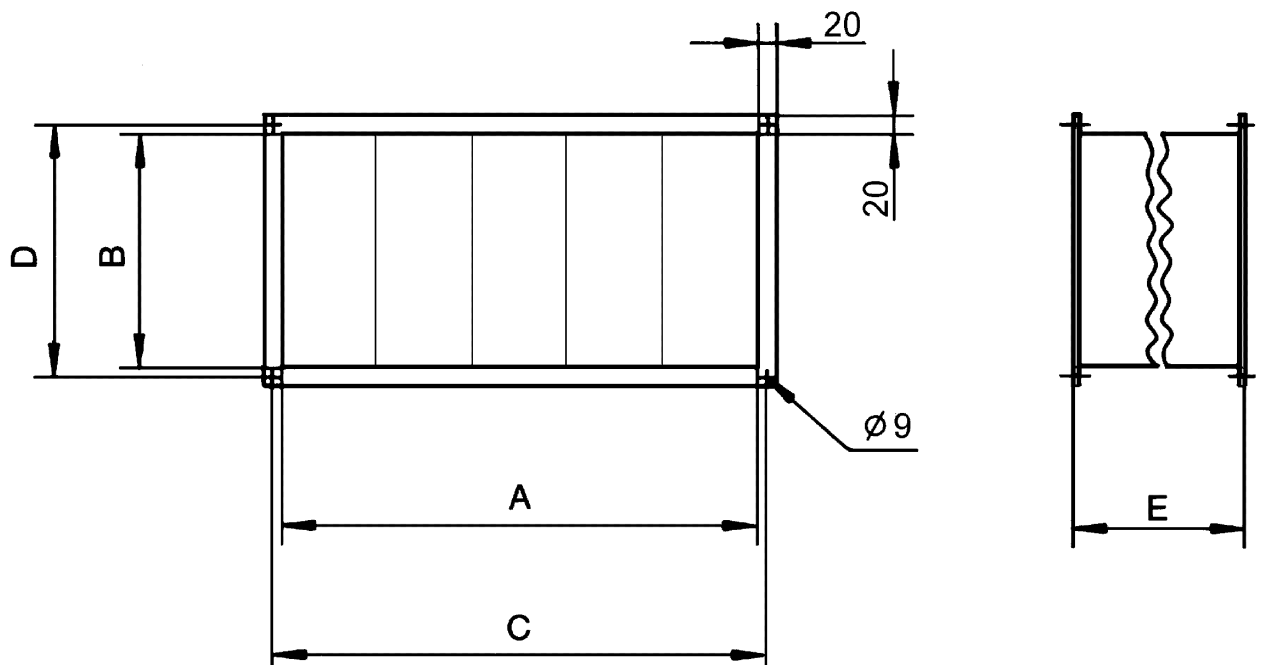

TFP 25-7

Kurzinformation

Luftfilter ISO ePM1 80 % (F7) für Kanaleinbau, Kanalmaße 500 mm x 300 mm

Artikelnummer 0149.0068

Technische Daten

Einbauort	Kanal
Einbaulage	senkrecht / waagrecht
Material Gehäuse	Stahlblech, verzinkt
Gewicht	9,16 kg
Gewicht mit Verpackung	9,2 kg
Filterart	Staub- und Pollenfilter
Filterklasse	ISO ePM1 80 % (F7)
Kanalmaß	500 mm x 300 mm
Breite	540 mm
Höhe	340 mm
Tiefe	500 mm
Breite mit Verpackung	540 mm
Höhe mit Verpackung	340 mm
Tiefe mit Verpackung	500 mm
Fördermitteltemperatur bei I _{Max}	70 °C
Verpackungseinheit	1 Stück
Sortiment	D
GTIN (EAN)	4012799490685

TFP 25-7

Kennlinie Druckverluste TFP-7

Maßzeichnung [mm]

A	B	C	D	E
500	300	520	320	500

TFP 25-7