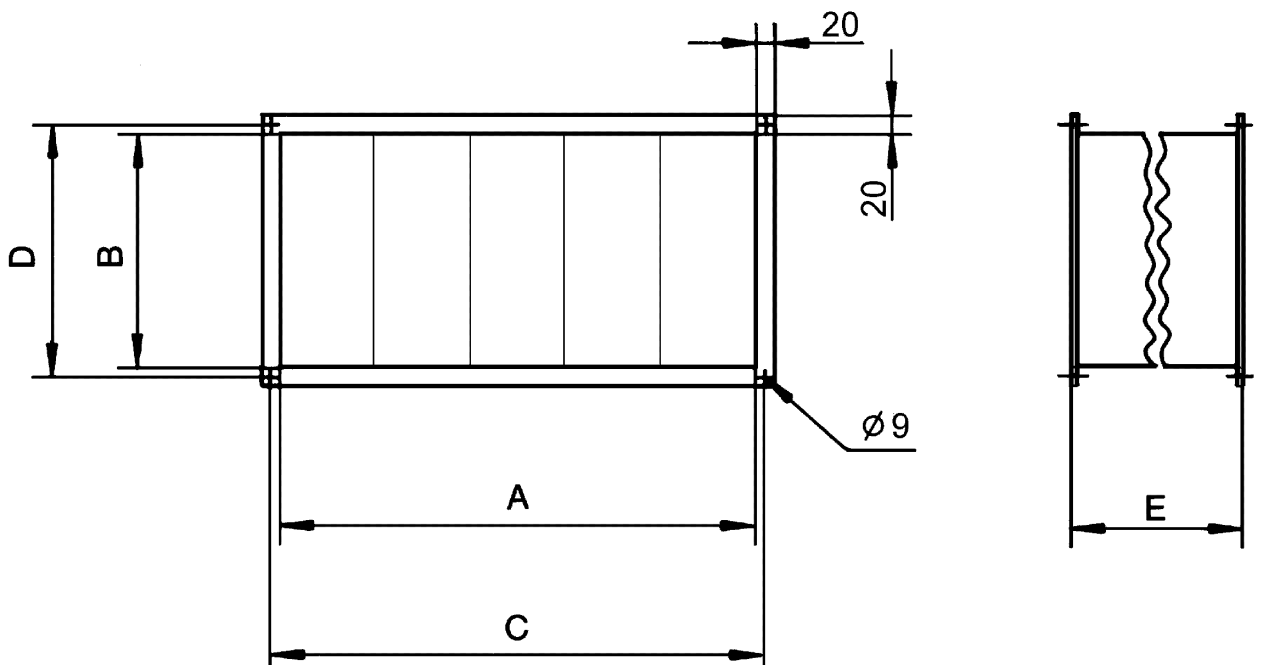

## Technische Daten

Einbauort	Kanal
Einbaulage	senkrecht / waagrecht
Material Gehäuse	Stahlblech, verzinkt
Gewicht	9,155 kg
Gewicht mit Verpackung	9,2 kg
Filterart	Staub- und Pollenfilter
Filterklasse	ISO ePM1 80 % (F7)
Kanalmaß	500 mm x 300 mm
Breite	540 mm
Höhe	340 mm
Tiefe	500 mm
Breite mit Verpackung	540 mm
Höhe mit Verpackung	340 mm
Tiefe mit Verpackung	500 mm
Fördermitteltemperatur bei I <sub>Max</sub>	70 °C
Verpackungseinheit	1 Stück
Sortiment	D
GTIN (EAN)	4012799490685

## Maßzeichnung [mm]

A	B	C	D	E
500	300	520	320	500