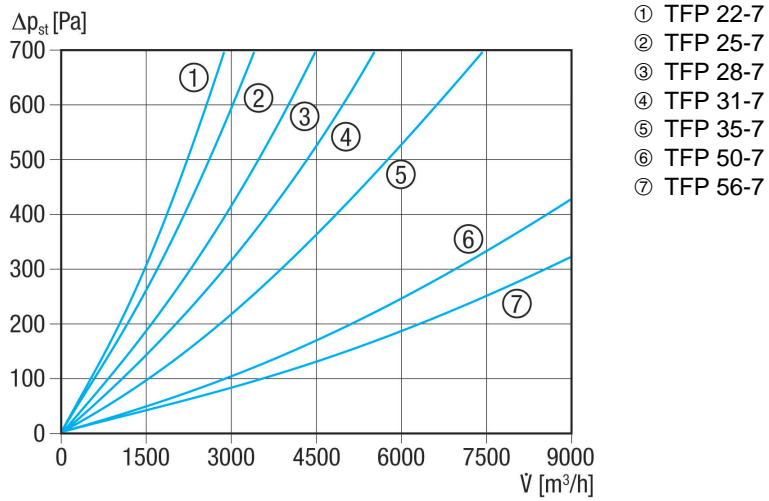

TFP 25-7

Kurzinformation

Luftfilter ISO ePM1 80 % (F7) für Kanaleinbau, Kanalmaße 500 mm x 300 mm

Artikelnummer 0149.0068

Technische Daten

Einbauort	Kanal
Einbaulage	senkrecht / waagrecht
Material Gehäuse	Stahlblech, verzinkt
Gewicht	9,16 kg
Gewicht mit Verpackung	9,2 kg
Filterart	Staub- und Pollenfilter
Filterklasse	ISO ePM1 80 % (F7)
Kanalmaß	500 mm x 300 mm
Breite	540 mm
Höhe	340 mm
Tiefe	500 mm
Breite mit Verpackung	540 mm
Höhe mit Verpackung	340 mm
Tiefe mit Verpackung	500 mm
Fördermitteltemperatur bei I _{Max}	70 °C
Verpackungseinheit	1 Stück
Sortiment	D
GTIN (EAN)	4012799490685

TFP 25-7

Kennlinie Druckverluste TFP-7

Maßzeichnung [mm]

A	B	C	D	E
500	300	520	320	500

TFP 25-7