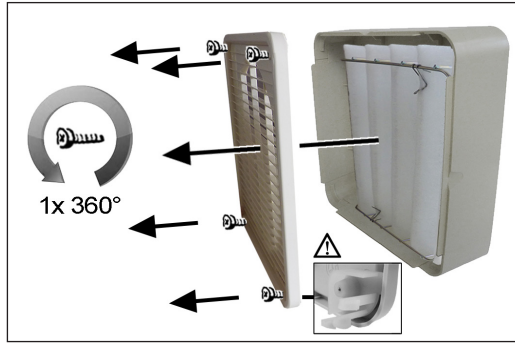

ZFF 20  
ZFF 30  
ZFF 40

ZFF 20: 0149.0001  
ZFF 30: 0149.0003  
ZFF 40: 0149.0005

A x B x C [mm]  
ZFF 20: 258 x 258 x 82 mm  
ZFF 30: 365 x 365 x 92 mm  
ZFF 40: 470 x 470 x 112 mm

**Impressum**  
© Maico Elektroapparate-Fabrik GmbH  
Steinbeistr. 20 • 78056 Villingen-Schwenningen  
Germany  
www.maico-ventilatoren.com  
Service: +49 7720 6940 • info@maico.de