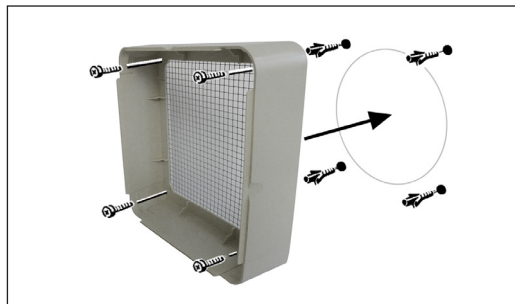

ZFF 20  
ZFF 30  
ZFF 40

ZFF 20: 0149.0001  
ZFF 30: 0149.0003  
ZFF 40: 0149.0005

A x B x C [mm]  
ZFF 20: 258 x 258 x 82 mm  
ZFF 30: 365 x 365 x 92 mm  
ZFF 40: 470 x 470 x 112 mm

**Impressum**  
© Maico Elektroapparate-Fabrik GmbH  
Steinbeistr. 20 • 78056 Villingen-Schwenningen  
Germany  
www.maico-ventilatoren.com  
Service: +49 7720 6940 • info@maico.de