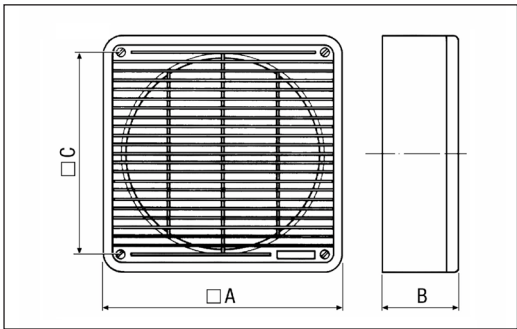

ZFF 20  
ZFF 30  
ZFF 40

ZFF 20: 0149.0001  
ZFF 30: 0149.0003  
ZFF 40: 0149.0005

A x B x C [mm]  
ZFF 20: 258 x 258 x 82 mm  
ZFF 30: 365 x 365 x 92 mm  
ZFF 40: 470 x 470 x 112 mm

**Impressum**  
© Maico Elektroapparate-Fabrik GmbH  
Steinbeistr. 20 • 78056 Villingen-Schwenningen  
Germany  
www.maico-ventilatoren.com  
Service: +49 7720 6940 • info@maico.de