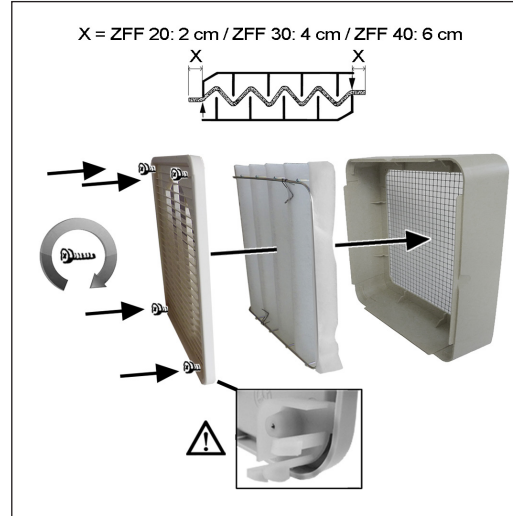

ZFF 20  
ZFF 30  
ZFF 40

ZFF 20: 0149.0001  
ZFF 30: 0149.0003  
ZFF 40: 0149.0005

A x B x C [mm]  
ZFF 20: 258 x 258 x 82 mm  
ZFF 30: 365 x 365 x 92 mm  
ZFF 40: 470 x 470 x 112 mm

**Impressum**  
© Maico Elektroapparate-Fabrik GmbH  
Steinbeistr. 20 • 78056 Villingen-Schwenningen  
Germany  
www.maico-ventilatoren.com  
Service: +49 7720 6940 • info@maico.de