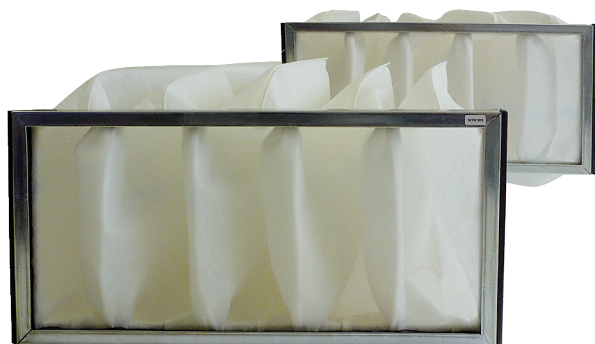

# KF 25

## Kurzinformation

Ersatz-Luftfilter für Luftfilter TFP 25, Filterklasse ISO Coarse 85 % (G4), 2 Stück

Artikelnummer 0093.0682

## Technische Daten

Einbaulage	senkrecht / waagrecht
Gewicht	1,31 kg
Gewicht mit Verpackung	1,95 kg
Filterklasse	ISO Coarse 85 % (G4)
Kanalmaß	500 mm x 300 mm
Breite	510 mm
Höhe	295 mm
Tiefe	250 mm
Breite mit Verpackung	600 mm
Höhe mit Verpackung	310 mm
Tiefe mit Verpackung	300 mm
Umgebungstemperatur	70 °C
Verpackungseinheit	2 Stück
Sortiment	D
GTIN (EAN)	4012799936824