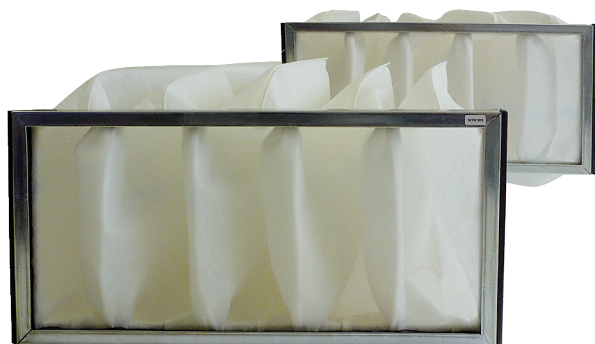

KF 25

Kurzinformation

Ersatz-Luftfilter für Luftfilter TFP 25, Filterklasse ISO Coarse 85 % (G4), 2 Stück

Artikelnummer 0093.0682

Technische Daten

Einbaulage	senkrecht / waagrecht
Gewicht	1,31 kg
Gewicht mit Verpackung	1,945 kg
Filterklasse	ISO Coarse 85 % (G4)
Kanalmaß	500 mm x 300 mm
Breite	510 mm
Höhe	295 mm
Tiefe	250 mm
Breite mit Verpackung	600 mm
Höhe mit Verpackung	310 mm
Tiefe mit Verpackung	300 mm
Umgebungstemperatur	70 °C
Verpackungseinheit	2 Stück
Sortiment	D
GTIN (EAN)	4012799936824