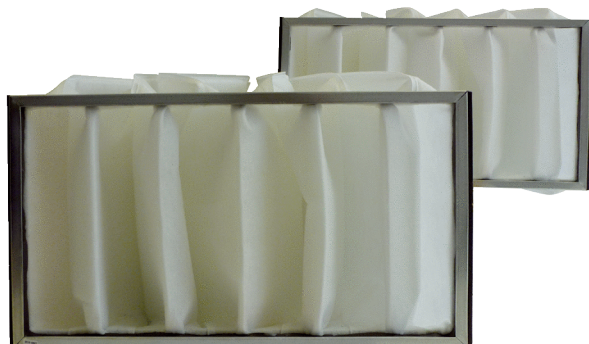

KF 35

Kurzinformation

Ersatz-Luftfilter für Luftfilter TFP 35, Filterklasse ISO Coarse 85 % (G4), 2 Stück

Artikelnummer 0093.0685

Technische Daten

Einbaulage	senkrecht / waagrecht
Gewicht	3,18 kg
Gewicht mit Verpackung	3,88 kg
Filterklasse	ISO Coarse 85 % (G4)
Kanalmaß	700 mm x 400 mm
Breite	710 mm
Höhe	395 mm
Tiefe	350 mm
Breite mit Verpackung	620 mm
Höhe mit Verpackung	420 mm
Tiefe mit Verpackung	620 mm
Umgebungstemperatur	70 °C
Verpackungseinheit	2 Stück
Sortiment	D
GTIN (EAN)	4012799936855