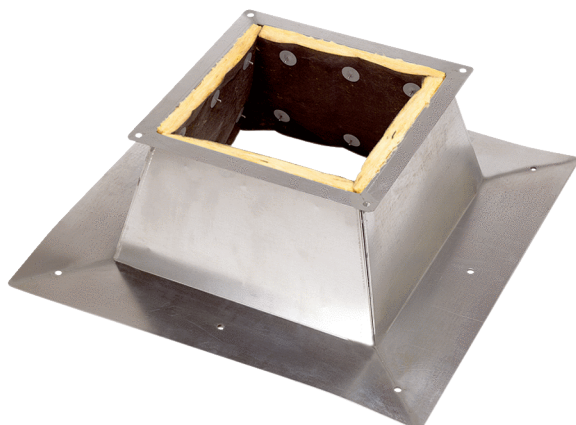

SO 60

Kurzinformation

Flachdachsockel zur Montage von Dachventilatoren, DN 600 mm

Artikelnummer 0093.0365

Technische Daten

Material Gehäuse	Stahlblech, verzinkt
Gewicht	28 kg
Gewicht mit Verpackung	30,047 kg
Geeignet für Nennweite	600 mm
Breite	1.240 mm
Höhe	290 mm
Tiefe	1.240 mm
Breite mit Verpackung	1.300 mm
Höhe mit Verpackung	291 mm
Tiefe mit Verpackung	1.300 mm
Verpackungseinheit	1 Stück
Sortiment	C
GTIN (EAN)	4012799933656

Maßzeichnung [mm]

A	B	C	D	E
880	840	880	1.090	1.240