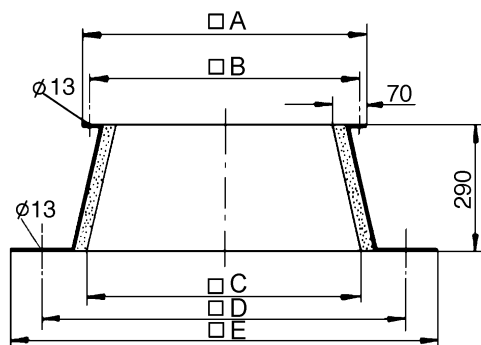

SO 60

Kurzinformation

Flachdachsockel zur Montage von Dachventilatoren, DN 600 mm

Artikelnummer 0093.0365

Technische Daten

Material Gehäuse	Stahlblech, verzinkt
Gewicht	28 kg
Gewicht mit Verpackung	30,047 kg
Geeignet für Nennweite	600 mm
Breite	1.240 mm
Höhe	290 mm
Tiefe	1.240 mm
Breite mit Verpackung	1.300 mm
Höhe mit Verpackung	291 mm
Tiefe mit Verpackung	1.300 mm
Verpackungseinheit	1 Stück
Sortiment	C
GTIN (EAN)	4012799933656

Maßzeichnung [mm]

A	B	C	D	E
880	840	880	1.090	1.240