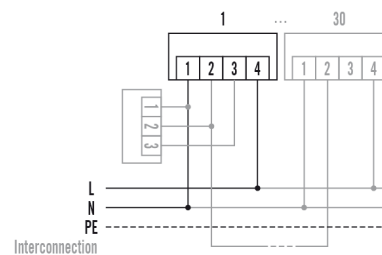

Schaltplan

230 V Anschluß. Optional: Vernetzung mit max. 30 Meldern (max. Leitungslänge 300 m) und PROTECTOR K RELAY.

Ausführliche Produktbeschreibung

- Fotoelektronischer Rauchwarnmelder für **230 V-Betrieb** mit integriertem Relaisreiber für das PROTECTOR K Schaltrelais
- Sicherheit durch automatischen Selbsttest mit Anzeige einer Fehlfunktion
- Zusätzliche Sicherheit durch echten elektronischen Rauchkammertest auf Tastendruck
- Schutz vor Fehlalarm durch antistatische Rauchkammer
- Back-up 9 V Block-Batterie (inklusive)