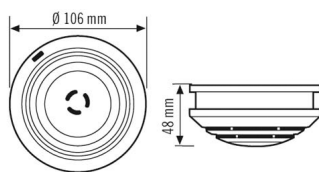

PROTECTOR K 230 V ~

Artikelnummer	GTIN
ER10018916	4015120018916

Zubehör

Produktbezeichnung	Artikelnummer	Produktbeschreibung	GTIN
PROTECTOR K RELAY	ER10018923	Schaltrelais für Serie PROTECTOR K zum Schalten von externen Geräten, wie z. B. Sirenen, Blitzleuchten, Signalhupen	4015120018923

Schutz			
BASKET GUARD ROUND LARGE	EM10425608	Schutzkorb für Präsenz- und Bewegungsmelder sowie Rauchmelder, Ø 180 mm, Höhe 90 mm	4015120425608
BASKET GUARD ROUND SMALL	EM10425615	Schutzkorb für Präsenz- und Bewegungsmelder sowie Rauchmelder, Ø 165 mm, Höhe 70 mm	4015120425615

Maßzeichnung