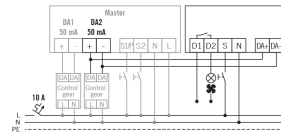

Schaltplan

Ausführliche Produktbeschreibung

- Werkseinstellung Halb Automatik
- Voll- oder Halbautomatik-Schaltaktor für Kanal 4
- Tastereingang zum manuellen Schalten
- Einfache Programmierung per Fernbedienung mit "blue mode" Technologie
- 4 h ON/OFF über Universalfernbedienung einstellbar
- Manuell übersteuerbar (EIN/AUS) über Universalfernbedienung
- Nachlaufzeit 1 min. bis 120 min.
- Potentialfreies Relais mit 10 A Schaltleistung