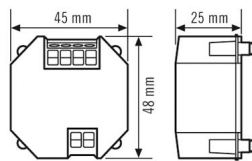

ACTUATOR SEMI AUTO C4 DALI

Artikelnummer   **GTIN**
EP10427480   4015120427480

Maßzeichnung