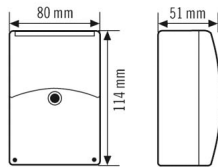

BEFESTIGUNG

Montageart	Aufbau
Montageort	Wand
Anschlussart	Steckklemme
Anschließer Leiterquerschnitt	1,5 - 2,5 mm ²

GEHÄUSE

Abmessungen	Länge 114 mm x Breite 80 mm x Höhe/Tiefe 51 mm
Gewicht	218 g
Werkstoff	UV-stabilisiertes Polycarbonat
Schutzart	IP54
Zulässige Umgebungstemperatur	-25 °C...+55 °C
Relative Luftfeuchte	5 - 95 %, nicht kondensierend
Farbe	weiß, ähnlich RAL 9010

Maßzeichnung

Schaltplan

Standardbetrieb

Ausführliche Produktbeschreibung

- Aufputz-Dämmerungsschalter zum automatischen Schalten von Beleuchtungen
- Integrierte Tages-Zeitschaltuhr mit verschiedenen Schalmöglichkeiten
- Potenzialfreier Relaiskontakt
- Einstellung des Lichtwertes von außen
- LED-Einstellhilfe (verzögerungsfrei)
- Ein- und Ausschaltverzögerung
- Doppelte Leitungseinführung von unten oder durch die Rückwand des Gehäuses möglich
- Großer Anschlussraum
- Für Wand- und Inneneckmontage geeignet
- Unverlierbare Edelstahlschrauben
- Gehäuse aus schlagfestem, UV-stabilisiertem Polycarbonat