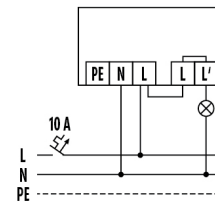

BEFESTIGUNG

Montageart	Aufbau
Montageort	Wand
Anschlussart	Steckklemme
Anschließer Leiterquerschnitt	1,5 - 2,5 mm ²

GEHÄUSE

Abmessungen	Länge 114 mm x Breite 80 mm x Höhe 51 mm
Gewicht	210 g
Werkstoff	UV-stabilisiertes Polycarbonat
Schutzart	IP54
Zulässige Umgebungstemperatur	-25 °C...+55 °C
Relative Luftfeuchte	5 - 95 %, nicht kondensierend
Farbe	weiß, ähnlich RAL 9010

Werkseinstellungen

CDS-A/T

Artikelnummer **GTIN**
 RK39500010040 4015120010040

ALLGEMEIN

Sensitivität	100 %
--------------	-------

KANÄLE (BELEUCHTUNG / HLK)

Kanal	C1
Betriebsmodus	Dämmerungsschalter
Helligkeitssollwert / Schaltschwelle	30 lx

Maßzeichnung

Schaltplan

Standardbetrieb

Ausführliche Produktbeschreibung

- Aufputz-Dämmerungsschalter zum automatischen Schalten von Beleuchtungen
- Integrierte Tages-Zeitschaltuhr mit verschiedenen Schalmöglichkeiten
- Potenzialfreier Relaiskontakt
- Einstellung des Lichtwertes von außen
- LED-Einstellhilfe (verzögerungsfrei)
- Ein- und Ausschaltverzögerung
- Doppelte Leitungseinführung von unten oder durch die Rückwand des Gehäuses möglich
- Großer Anschlussraum
- Für Wand- und Inneneckmontage geeignet
- Unverlierbare Edelstahlschrauben
- Gehäuse aus schlagfestem, UV-stabilisiertem Polycarbonat