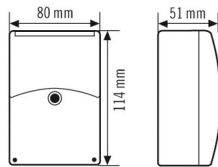

BEFESTIGUNG

Montageart	Aufbau
Montageort	Wand
Anschlussart	Steckklemme
Anschließer Leiterquerschnitt	1,5 - 2,5 mm ²

GEHÄUSE

Abmessungen	Länge 114 mm x Breite 80 mm x Höhe 51 mm
Gewicht	210 g
Werkstoff	UV-stabilisiertes Polycarbonat
Schutzart	IP54
Zulässige Umgebungstemperatur	-25 °C...+55 °C
Relative Luftfeuchte	5 - 95 %, nicht kondensierend
Farbe	weiß, ähnlich RAL 9010

Maßzeichnung

Schaltplan

Standardbetrieb

Ausführliche Produktbeschreibung

- Aufputz-Dämmerungsschalter zum automatischen Schalten von Beleuchtungen
- Integrierte Tages-Zeitschaltuhr mit verschiedenen Schalmöglichkeiten
- Potenzialfreier Relaiskontakt
- Einstellung des Lichtwertes von außen
- LED-Einstellhilfe (verzögerungsfrei)
- Ein- und Ausschaltverzögerung
- Doppelte Leitungseinführung von unten oder durch die Rückwand des Gehäuses möglich
- Großer Anschlussraum
- Für Wand- und Inneneckmontage geeignet
- Unverlierbare Edelstahlschrauben
- Gehäuse aus schlagfestem, UV-stabilisiertem Polycarbonat