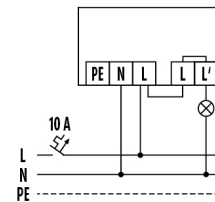

BEFESTIGUNG

Montageart	Aufbau
Montageort	Wand
Anschlussart	Steckklemme
Anschließer Leiterquerschnitt	1,5 - 2,5 mm ²

GEHÄUSE

Abmessungen	Länge 114 mm x Breite 80 mm x Höhe/Tiefe 51 mm
Gewicht	218 g
Werkstoff	UV-stabilisiertes Polycarbonat
Schutzart	IP54
Zulässige Umgebungstemperatur	-25 °C...+55 °C
Relative Luftfeuchte	5 - 95 %, nicht kondensierend
Farbe	weiß, ähnlich RAL 9010

Werkseinstellungen

CDS-A/T

Artikelnummer **GTIN**
 RK39500010040 4015120010040

ALLGEMEIN

Sensitivität	100 %
--------------	-------

KANÄLE (BELEUCHTUNG / HLK)

Kanal	C1
Betriebsmodus	Dämmerungsschalter
Helligkeitssollwert / Schaltschwelle	30 lx

Maßzeichnung

Schaltplan

Standardbetrieb

Ausführliche Produktbeschreibung

- Aufputz-Dämmerungsschalter zum automatischen Schalten von Beleuchtungen
- Integrierte Tages-Zeitschaltuhr mit verschiedenen Schalmöglichkeiten
- Potenzialfreier Relaiskontakt
- Einstellung des Lichtwertes von außen
- LED-Einstellhilfe (verzögerungsfrei)
- Ein- und Ausschaltverzögerung
- Doppelte Leitungseinführung von unten oder durch die Rückwand des Gehäuses möglich
- Großer Anschlussraum
- Für Wand- und Inneneckmontage geeignet
- Unverlierbare Edelstahlschrauben
- Gehäuse aus schlagfestem, UV-stabilisiertem Polycarbonat