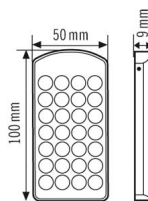

Maßzeichnung

Ausführliche Produktbeschreibung

- Fernbedienung für ein schnelles und exaktes Einstellen diverser Parameter ganz ohne Leiter
- Für folgende Geräte: Bewegungsmelder RC 130i, RC 230i und RC 280i sowie Automatikleuchte AL S 230i
- Durch vielfältige Programme kann jederzeit, auch nachträglich, die Funktion des Bewegungsmelders den individuellen Bedürfnissen angepasst werden
- Funktion "Dauerlicht EIN/AUS" spart die zusätzliche Montage eines Lichtschalters